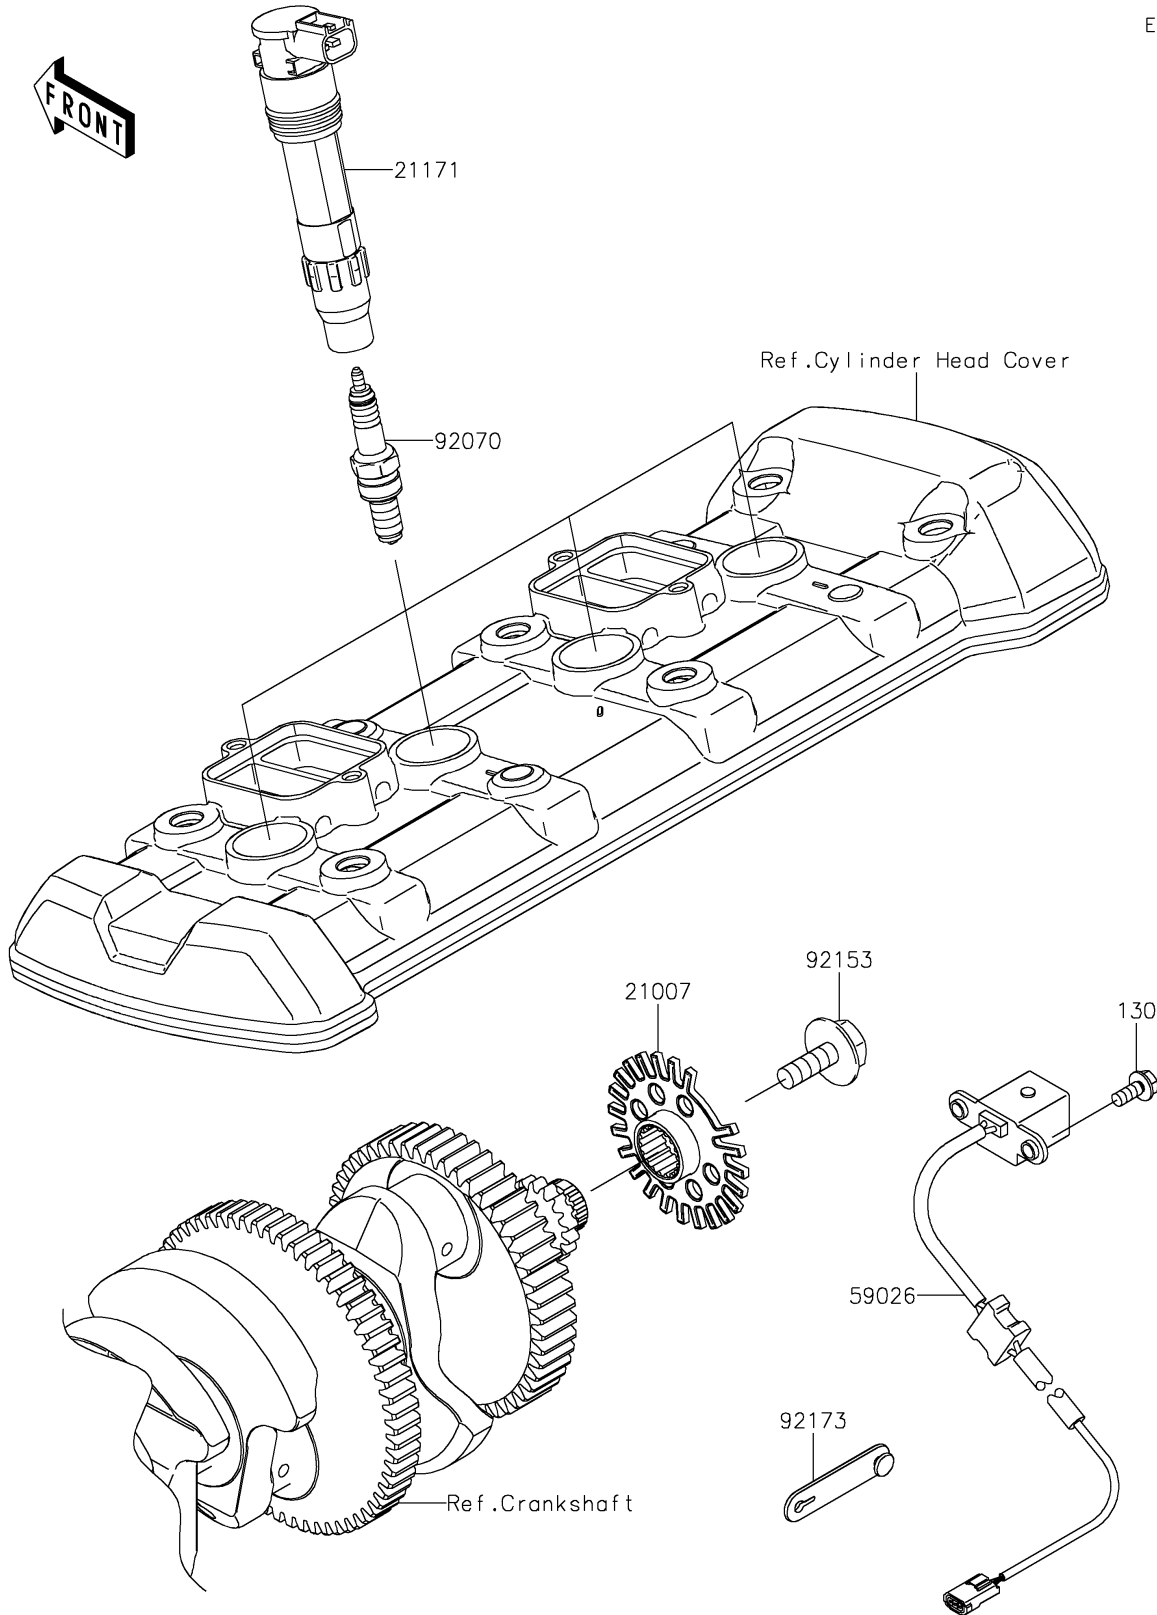

2021 VERSYS® 1000 SE LT+ PARTS DIAGRAM

Ignition System

E1830

2021 VERSYS® 1000 SE LT+ PARTS LIST

Ignition System

ITEM NAME	PART NUMBER	QUANTITY
ROTOR (Ref # 21007)	21007-0673	1
COIL-ASSY-IGNITION (Ref # 21171)	21171-0033	4
COIL-PULSING (Ref # 59026)	59026-0043	1
PLUG-SPARK,CR9EIA(NGK) (Ref # 92070)	92070-0014	4
BOLT,FLANGED,8X23 (Ref # 92153)	92153-0549	1
CLAMP,RUBBER PLATE (Ref # 92173)	92173-1229	1
BOLT-FLANGED,5X12 (Ref # 130)	130BA0512	2