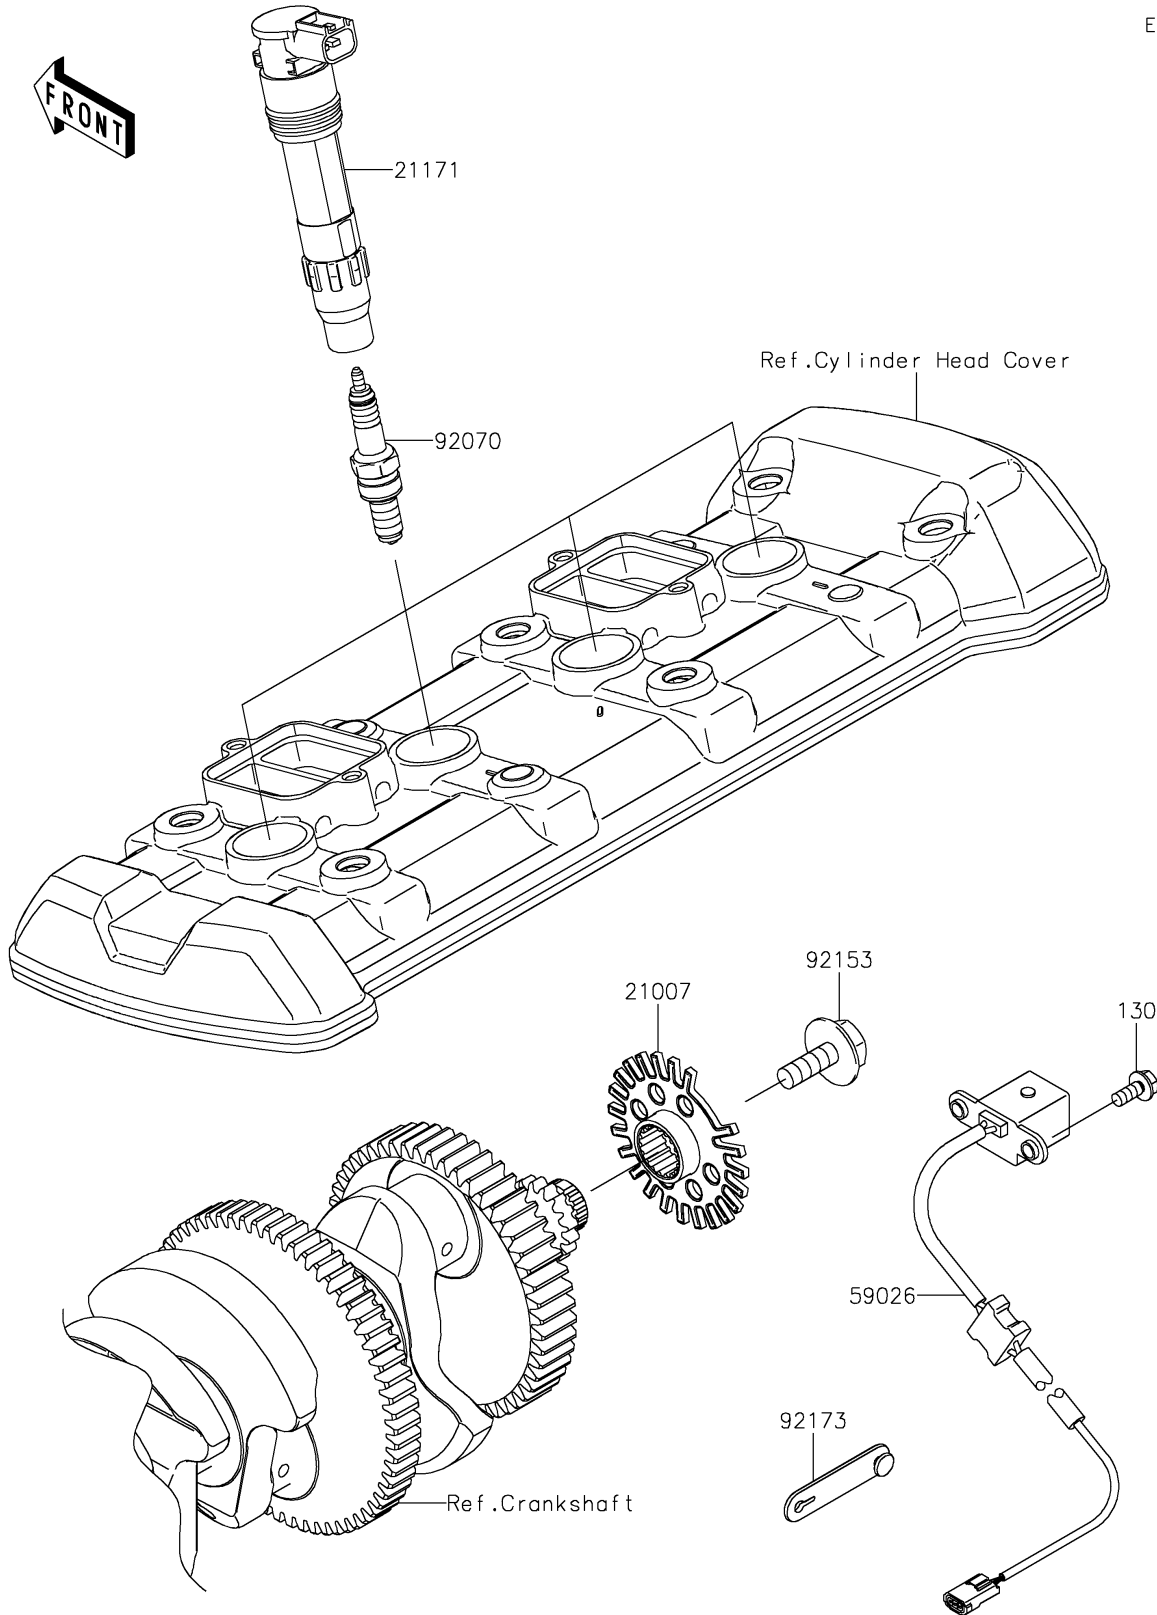

# 2023 Versys 1000 SE LT+ PARTS DIAGRAM

## Ignition System

E1830

### Ignition System

ITEM NAME	PART NUMBER	QUANTITY
ROTOR (Ref # 21007)	21007-0673	1
COIL-ASSY-IGNITION (Ref # 21171)	21171-0033	4
COIL-PULSING (Ref # 59026)	59026-0043	1
PLUG-SPARK,CR9EIA(NGK) (Ref # 92070)	92070-0014	4
BOLT,FLANGED,8X23 (Ref # 92153)	92153-0549	1
CLAMP,RUBBER PLATE (Ref # 92173)	92173-1229	1
BOLT-FLANGED,5X12 (Ref # 130)	130BA0512	2