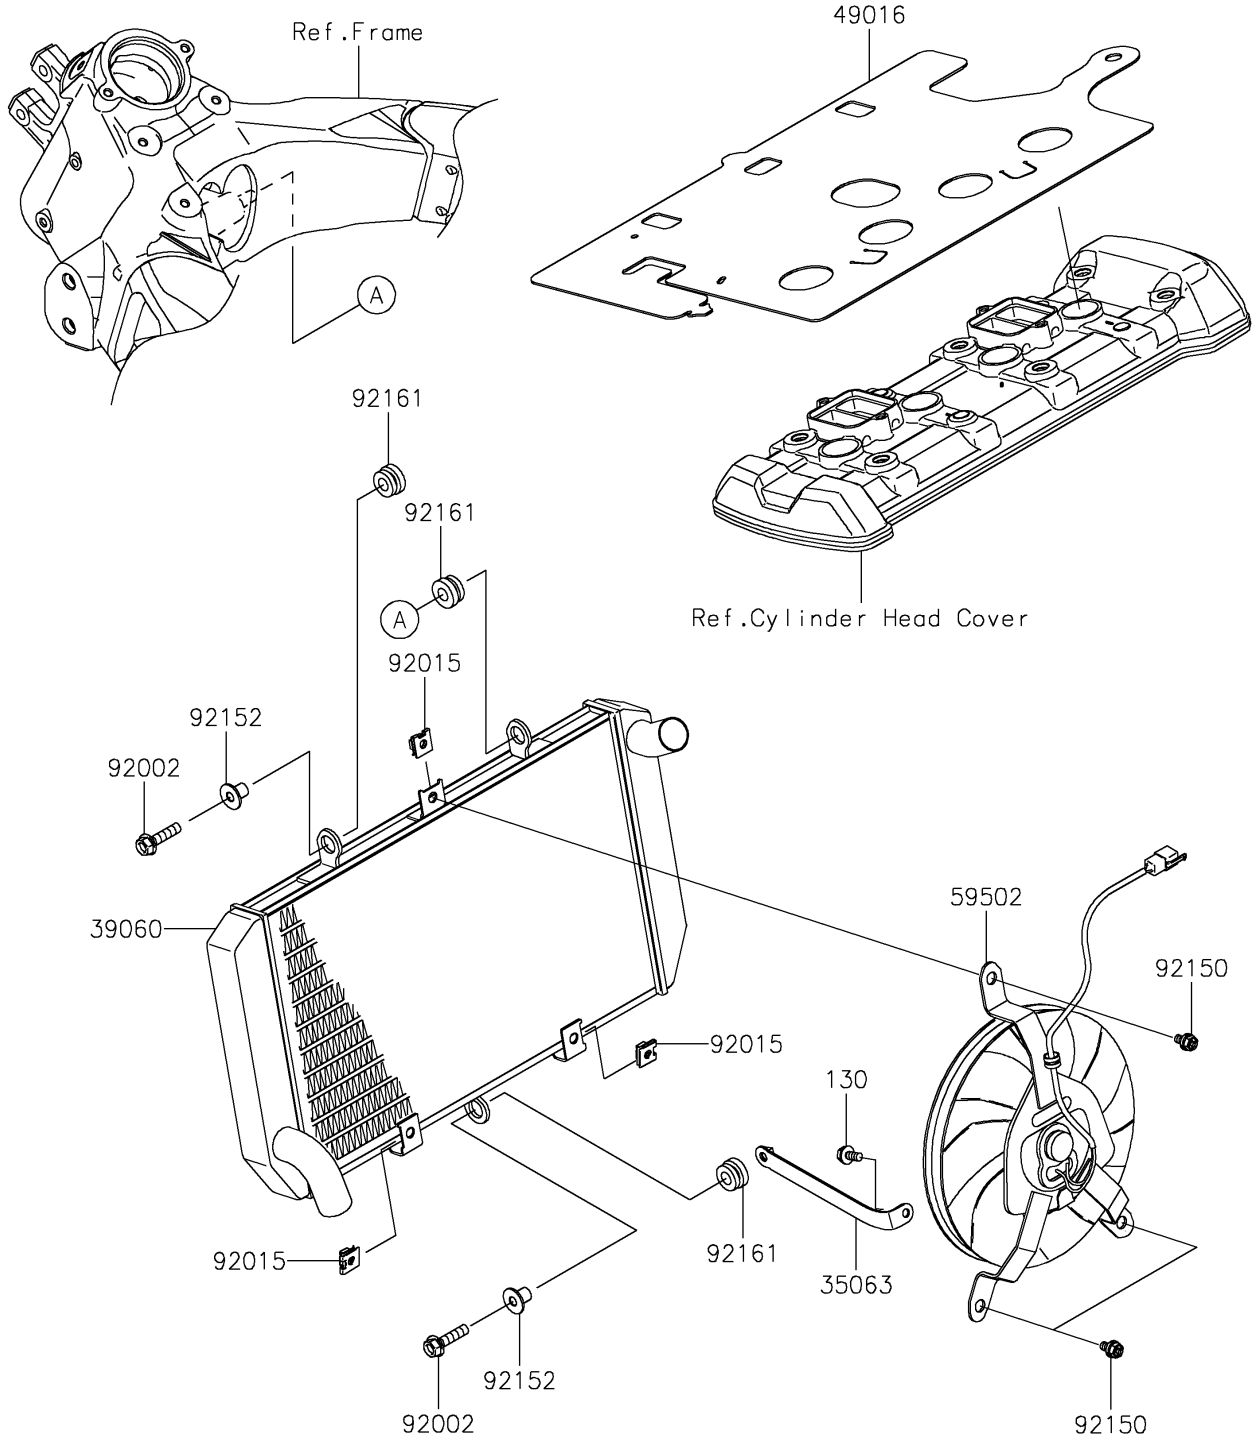

2021 VERSYS® 1000 SE LT+ PARTS DIAGRAM

Radiator

E3032

2021 VERSYS® 1000 SE LT+ PARTS LIST

Radiator

ITEM NAME	PART NUMBER	QUANTITY
-----------	-------------	----------