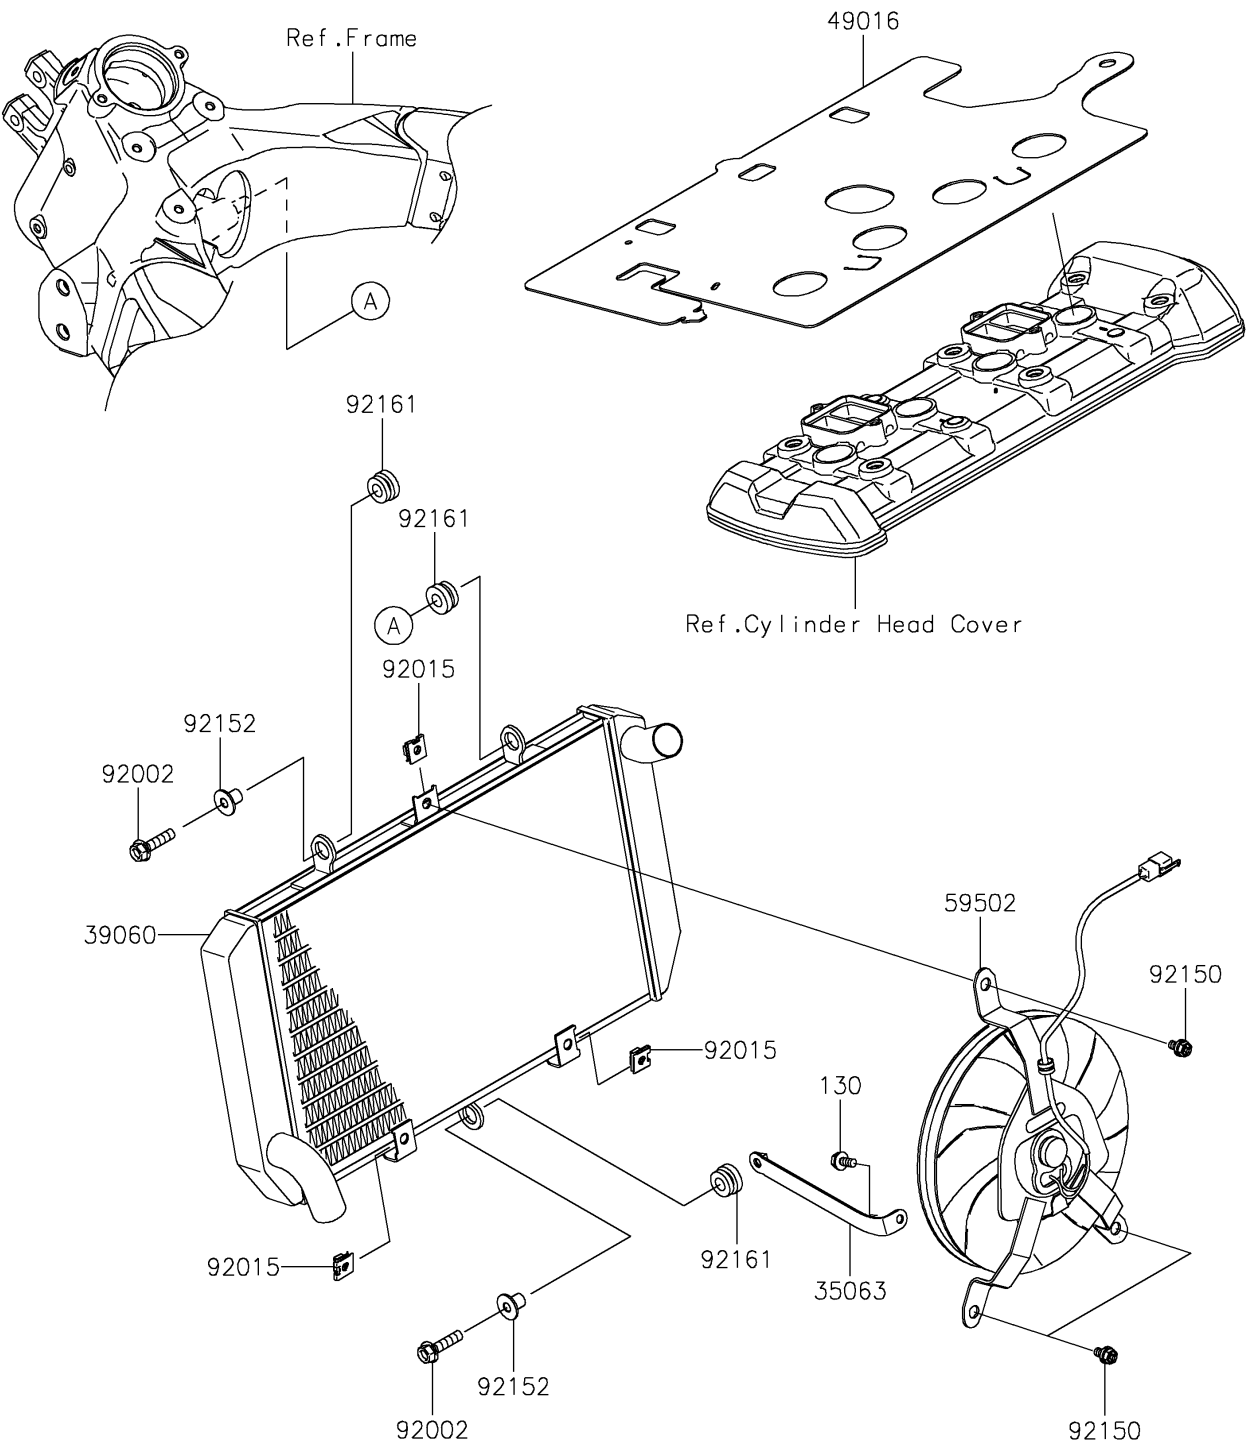

2022 Versys® 1000 SE LT+ PARTS DIAGRAM

Radiator

E3032

2022 Versys® 1000 SE LT+ PARTS LIST

Radiator

ITEM NAME	PART NUMBER	QUANTITY
STAY (Ref # 35063)	35063-0761	1
RADIATOR (Ref # 39060)	39060-0072	1
COVER-SEAL (Ref # 49016)	49016-0662	1
FAN-ASSY (Ref # 59502)	59502-0612	1
BOLT,FLANGED,6X25 (Ref # 92002)	92002-1086	2
NUT (Ref # 92015)	92015-1487	3
BOLT,6X12 (Ref # 92150)	92150-1186	3
COLLAR (Ref # 92152)	92152-0667	2
DAMPER (Ref # 92161)	92161-2139	3
BOLT-FLANGED,6X16 (Ref # 130)	130CC0616	1