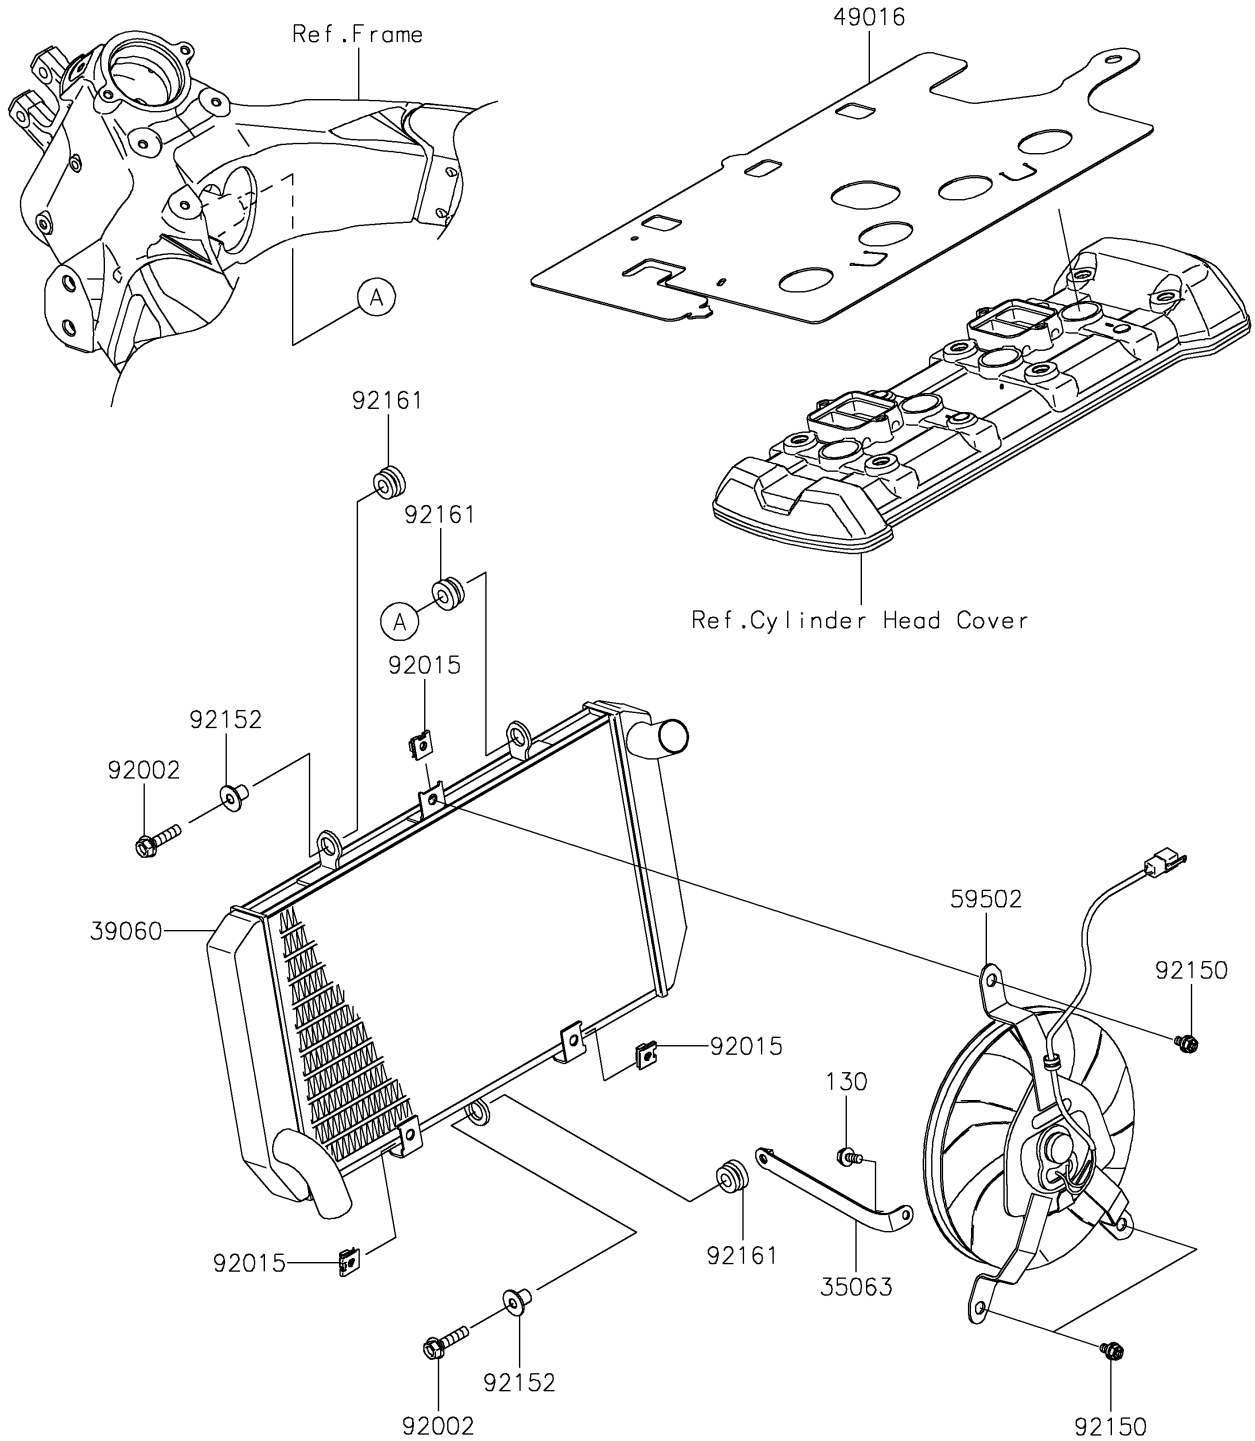

2024 Versys 1000 SE LT+ PARTS DIAGRAM

Radiator

E3032

2024 Versys 1000 SE LT+ PARTS LIST

Radiator

ITEM NAME	PART NUMBER	QUANTITY
STAY (Ref # 35063)	35063-0761	1
RADIATOR (Ref # 39060)	39060-0072	1
COVER-SEAL (Ref # 49016)	49016-0662	1
FAN-ASSY (Ref # 59502)	59502-0612	1
BOLT,FLANGED,6X25 (Ref # 92002)	92002-1086	2
NUT (Ref # 92015)	92015-1487	3
BOLT,6X12 (Ref # 92150)	92150-1186	3
COLLAR (Ref # 92152)	92152-0667	2
DAMPER (Ref # 92161)	92161-2139	3
BOLT-FLANGED,6X16 (Ref # 130)	130CC0616	1