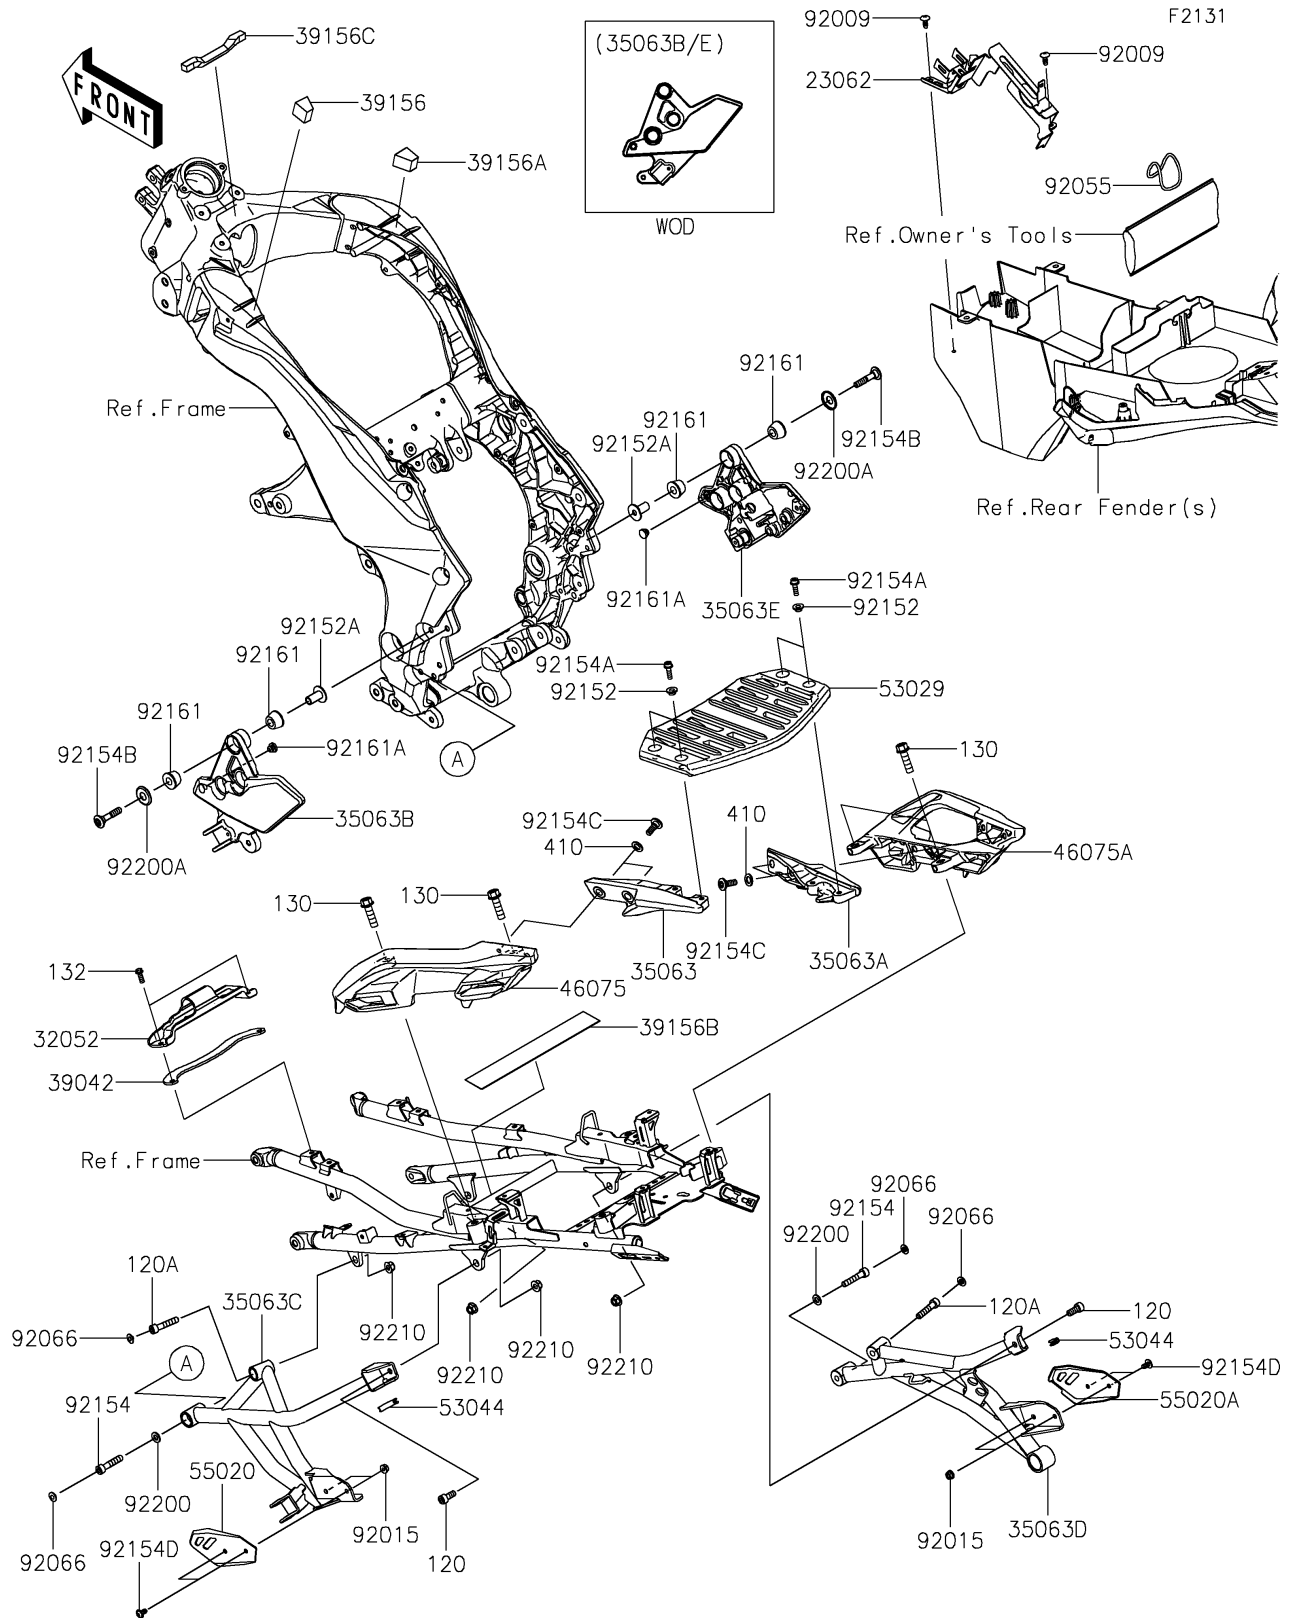

2023 Versys 1000 SE LT+ PARTS DIAGRAM

Frame Fittings

2023 Versys 1000 SE LT+ PARTS LIST

Frame Fittings

ITEM NAME	PART NUMBER	QUANTITY
BRACKET-COMP,ECU (Ref # 23062)	23062-1176	1
BRACKET-TANK (Ref # 32052)	32052-0719	1
STAY,CARRIER,LH,F.S.BLACK (Ref # 35063)	35063-0971-18R	1
STAY,CARRIER,RH,F.S.BLACK (Ref # 35063A)	35063-0972-18R	1
STAY,STEP,LH,FR,F.S.BLACK (Ref # 35063B)	35063-1445-18R	1
STAY,STEP,LH,RR,F.S.BLACK (Ref # 35063C)	35063-1446-18R	1
STAY,STEP,RH,RR,F.S.BLACK (Ref # 35063D)	35063-1447-18R	1
STAY,STEP,RH,FR,F.S.BLACK (Ref # 35063E)	35063-1477-18R	1
CROSSMEMBER (Ref # 39042)	39042-0554	1
PAD,LH (Ref # 39156)	39156-0660	1
PAD,RH (Ref # 39156A)	39156-0661	1
PAD,30X250X0.5 (Ref # 39156B)	39156-1873	1
PAD,10X130X10 (Ref # 39156C)	39156-1912	1
GRIP,TANDEM,LH,F.S.BLACK (Ref # 46075)	46075-0596-18R	1
GRIP,TANDEM,RH,F.S.BLACK (Ref # 46075A)	46075-0597-18R	1
CARRIER (Ref # 53029)	53029-0329	1
TRIM,L=30 (Ref # 53044)	53044-0001	2
GUARD,HEEL,LH (Ref # 55020)	55020-2263	1
GUARD,HEEL,RH (Ref # 55020A)	55020-2264	1
SCREW,TAPPING (Ref # 92009)	92009-1113	2
NUT,FLANGED,6MM,BLACK (Ref # 92015)	92015-1233	4
RING-O,44.7X3.5 (Ref # 92055)	92055-0912	1
PLUG (Ref # 92066)	92066-1216	4
COLLAR,6.5X10X6.2 (Ref # 92152)	92152-1511	4
COLLAR,8.8X12X25.6 (Ref # 92152A)	92152-1594	6
BOLT,SOCKET,8X40 (Ref # 92154)	92154-1001	2
BOLT,SOCKET,6X20 (Ref # 92154A)	92154-1674	4
BOLT,SOCKET,8X43.2 (Ref # 92154B)	92154-1703	6
BOLT,SOCKET,8X23 (Ref # 92154C)	92154-1901	4