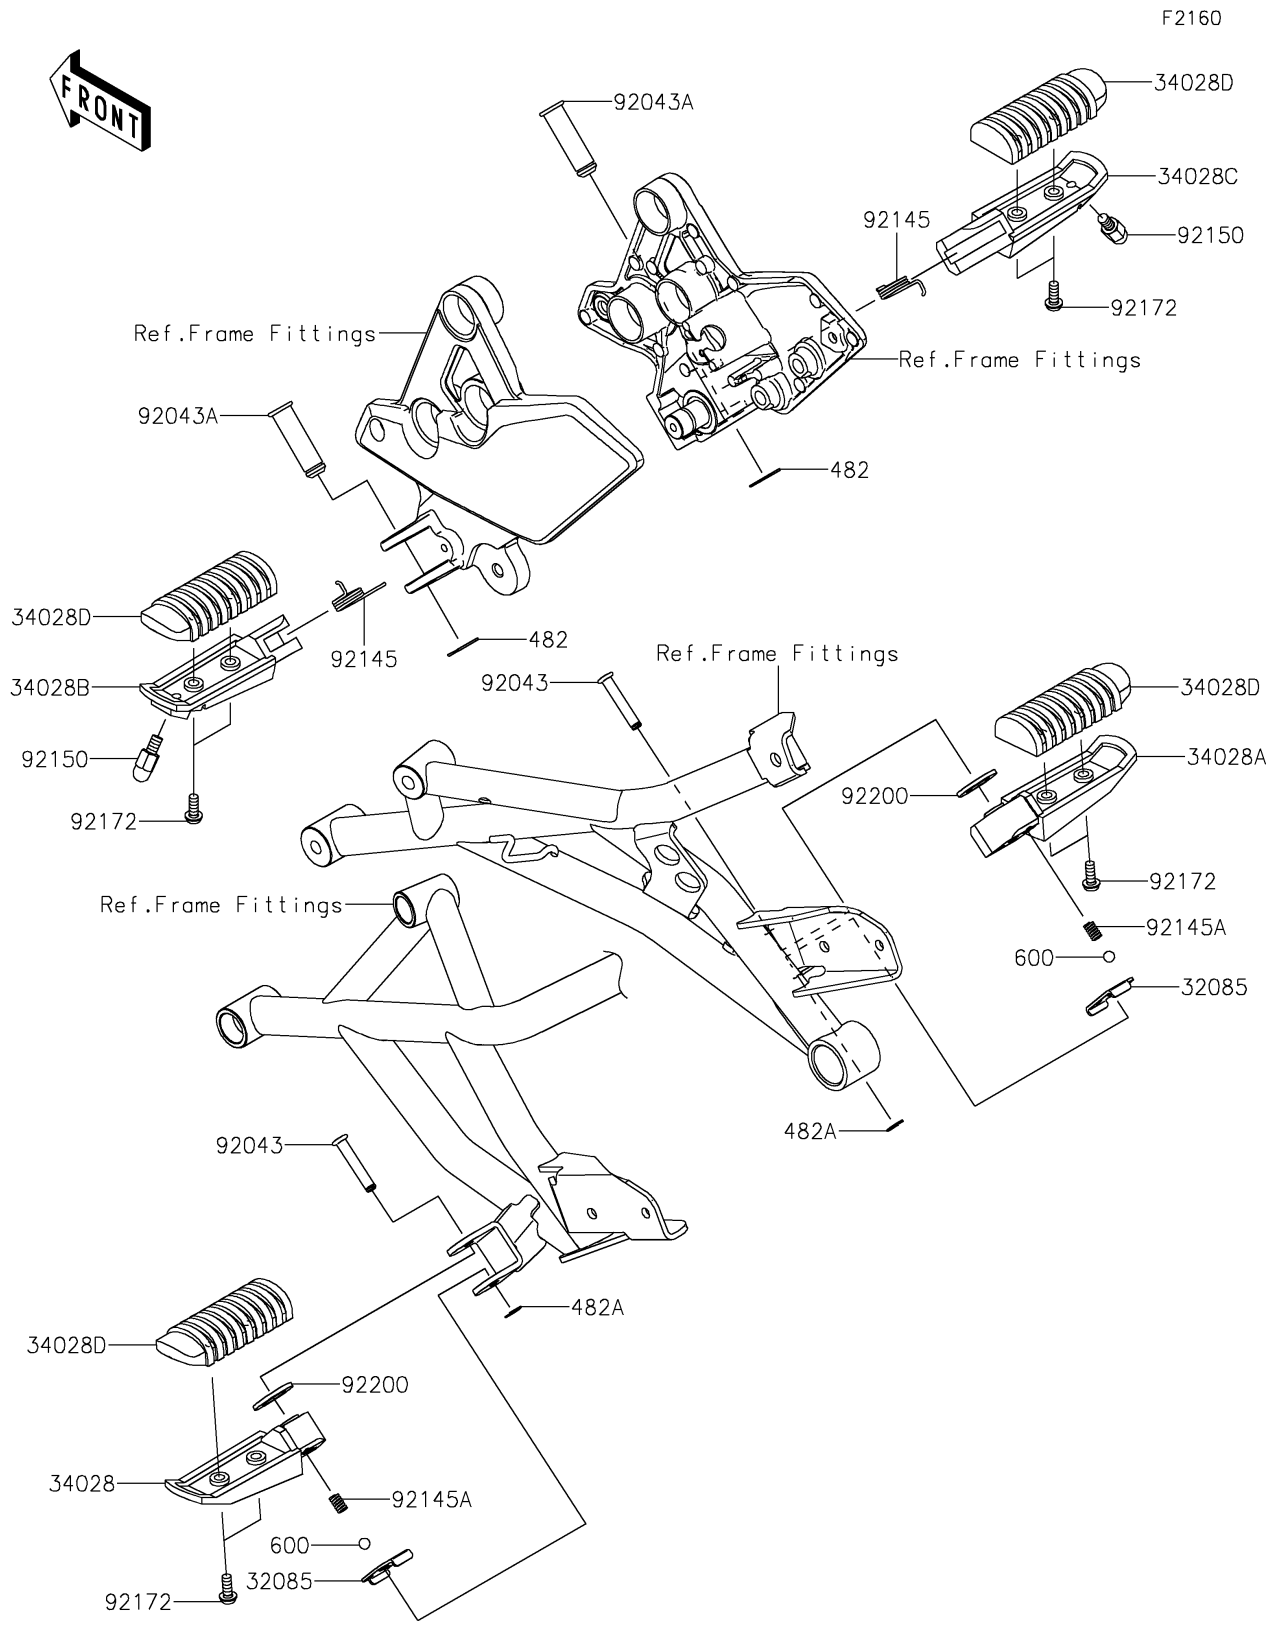

2023 Versys 1000 SE LT+ PARTS DIAGRAM

Footrests

2023 Versys 1000 SE LT+ PARTS LIST

Footrests

ITEM NAME	PART NUMBER	QUANTITY
STOPPER,REAR STEP (Ref # 32085)	32085-0047	2
STEP,RR,LH (Ref # 34028)	34028-0314	1
STEP,RR,RH (Ref # 34028A)	34028-0315	1
STEP,FR,LH (Ref # 34028B)	34028-0352	1
STEP,FR,RH (Ref # 34028C)	34028-0353	1
STEP,RUBBER (Ref # 34028D)	34028-1430	4
PIN,6X31.1 (Ref # 92043)	92043-0742	2
PIN,12X42.5 (Ref # 92043A)	92043-1594	2
SPRING,STEP RETURN (Ref # 92145)	92145-0360	2
SPRING (Ref # 92145A)	92145-1319	2
BOLT,BANK SENSOR (Ref # 92150)	92150-1114	2
SCREW,5X14 (Ref # 92172)	92172-0976	8
WASHER,16X26X2.3 (Ref # 92200)	92200-0043	2
CIRCLIP-TYPE-E,10MM (Ref # 482)	482EA0100	2
CIRCLIP-TYPE-E (Ref # 482A)	482EA5000	2
BALL-STEEL,1/4 (Ref # 600)	600A0800	2