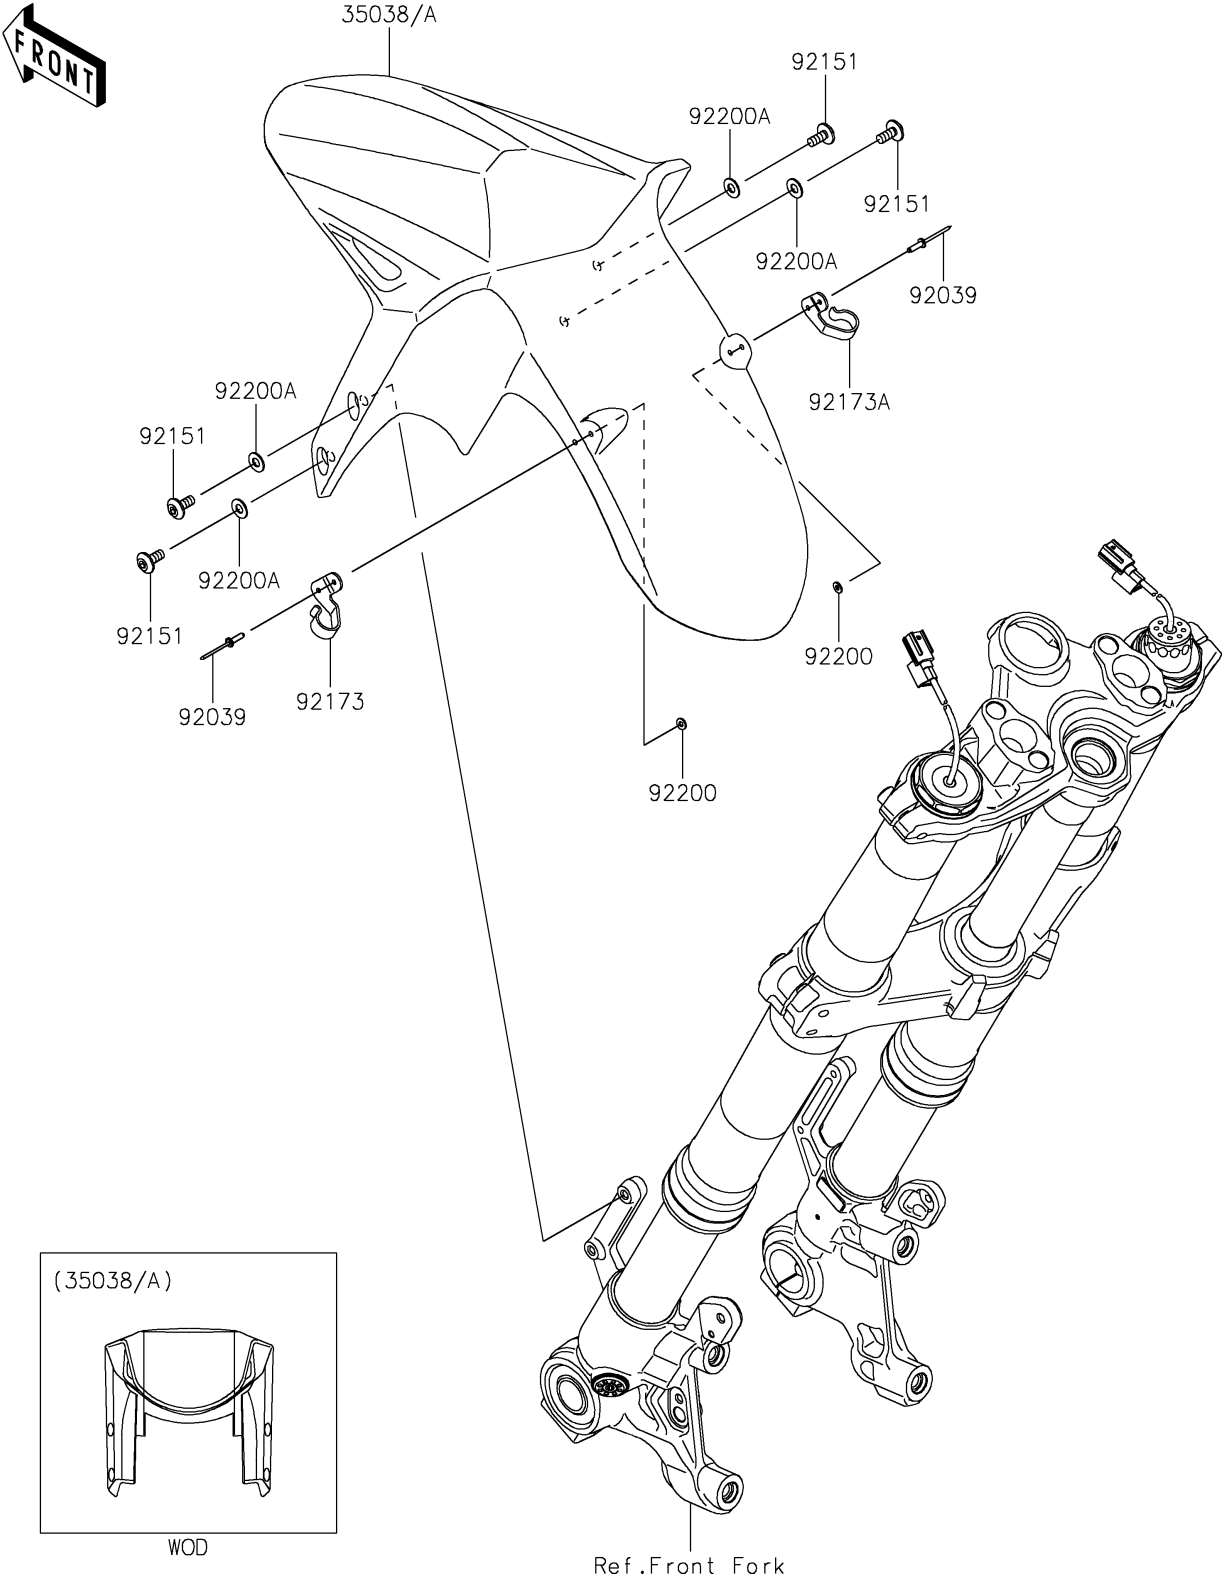

2021 VERSYS® 1000 SE LT+ PARTS DIAGRAM

Front Fender(s)

F2171

2021 VERSYS® 1000 SE LT+ PARTS LIST

Front Fender(s)

ITEM NAME	PART NUMBER	QUANTITY
FENDER-FRONT,M.F.S.BLACK (Ref # 35038A)	35038-0010-739	1
RIVET,3.2X9.5 (Ref # 92039)	92039-0752	4
BOLT,SOCKET,6X14 (Ref # 92151)	92151-1654	4
CLAMP,FR FENDER,LH (Ref # 92173)	92173-1312	1
CLAMP,FR FENDER,RH (Ref # 92173A)	92173-1313	1
WASHER,3.5X8X1 (Ref # 92200)	92200-1251	4
WASHER,6.5X14X1 (Ref # 92200A)	92200-1388	4