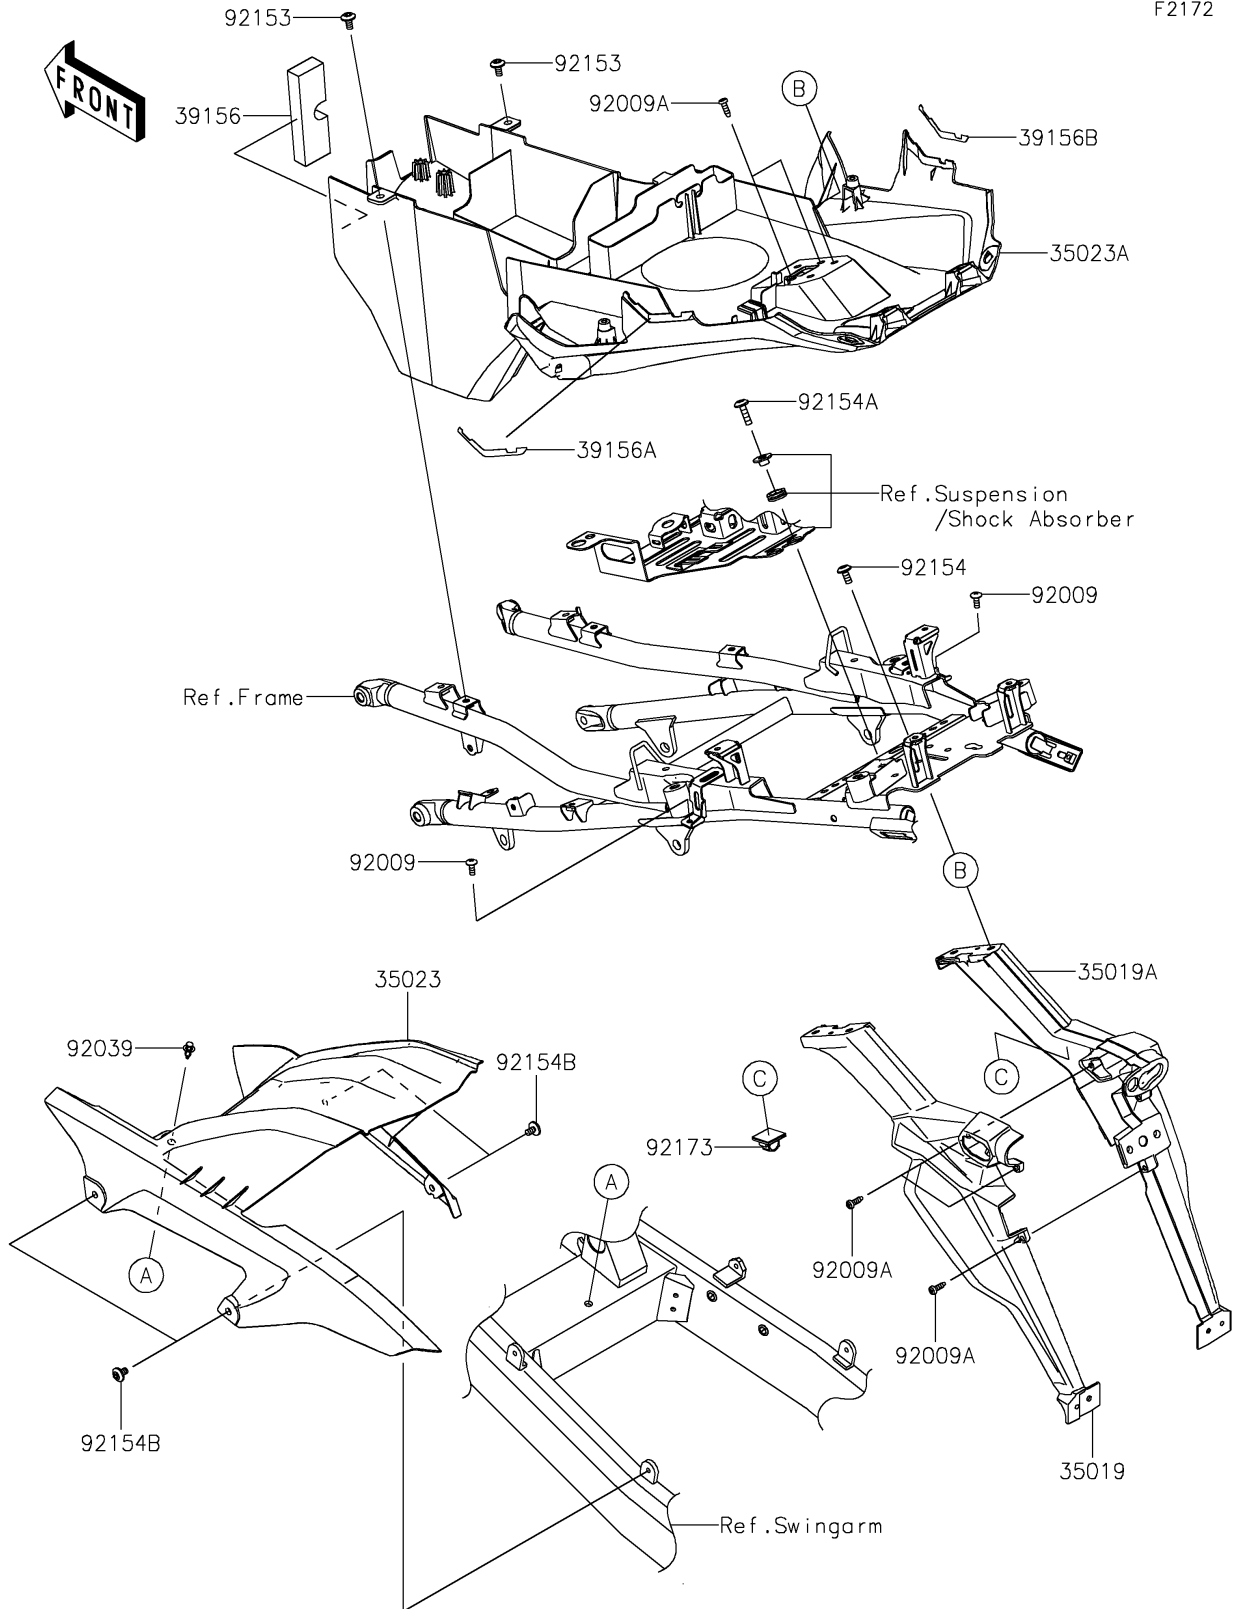

2021 VERSYS® 1000 SE LT+ PARTS DIAGRAM

Rear Fender(s)

F2172

2021 VERSYS® 1000 SE LT+ PARTS LIST

Rear Fender(s)

ITEM NAME	PART NUMBER	QUANTITY
-----------	-------------	----------