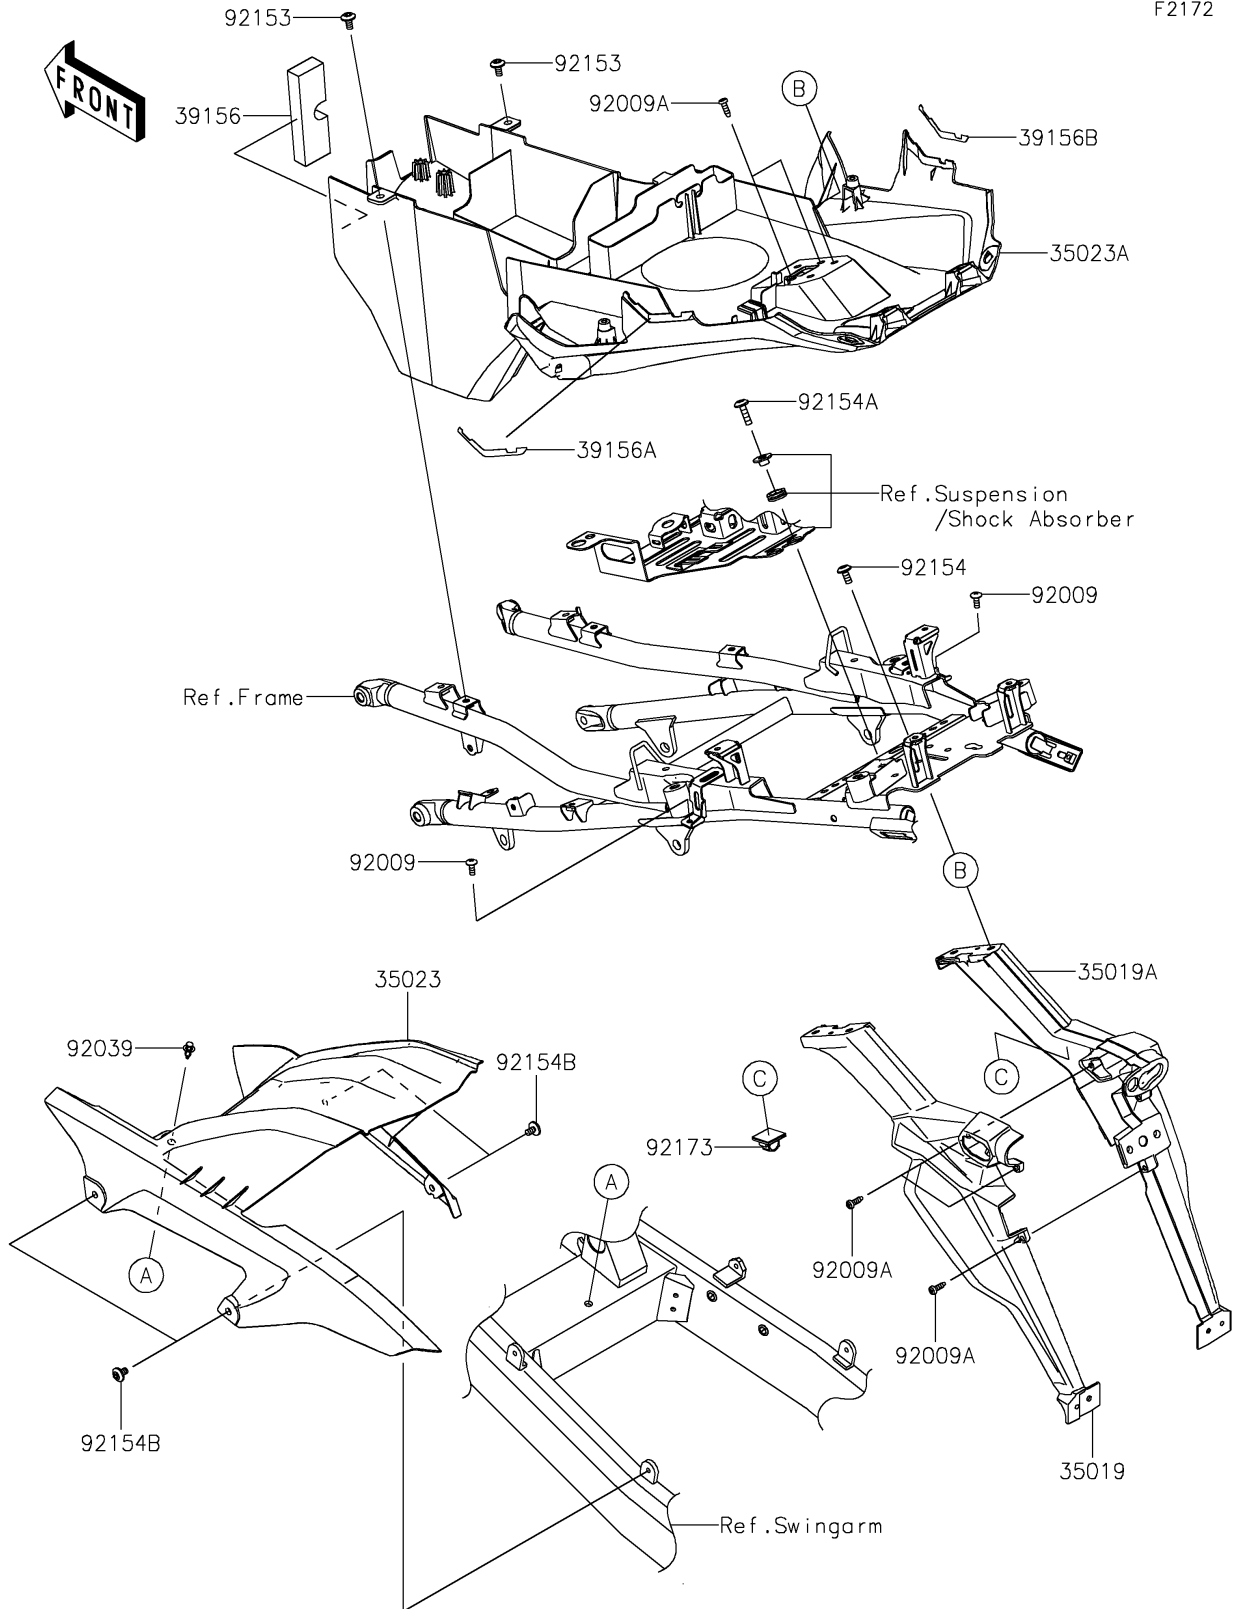

2022 Versys® 1000 SE LT+ PARTS DIAGRAM

Rear Fender(s)

F2172

2022 Versys® 1000 SE LT+ PARTS LIST

Rear Fender(s)

ITEM NAME	PART NUMBER	QUANTITY
FLAP,LH (Ref # 35019)	35019-0643	1
FLAP,RH (Ref # 35019A)	35019-0644	1
FENDER-REAR,INNER (Ref # 35023)	35023-0449	1
FENDER-REAR (Ref # 35023A)	35023-0462	1
PAD (Ref # 39156)	39156-2422	1
PAD (Ref # 39156A)	39156-2437	1
PAD (Ref # 39156B)	39156-2450	1
SCREW,TAPPING,5X14 (Ref # 92009)	92009-1197	2
SCREW,TAPPING,5X16 (Ref # 92009A)	92009-1984	5
RIVET (Ref # 92039)	92039-0086	1
BOLT,SOCKET,6X12 (Ref # 92153)	92153-1948	2
BOLT,SOCKET,6X14 (Ref # 92154)	92154-0745	2
BOLT,SOCKET,6X22 (Ref # 92154A)	92154-0787	2
BOLT,SOCKET,6X10 (Ref # 92154B)	92154-4006	4
CLAMP,DRAIN (Ref # 92173)	92173-1055	1