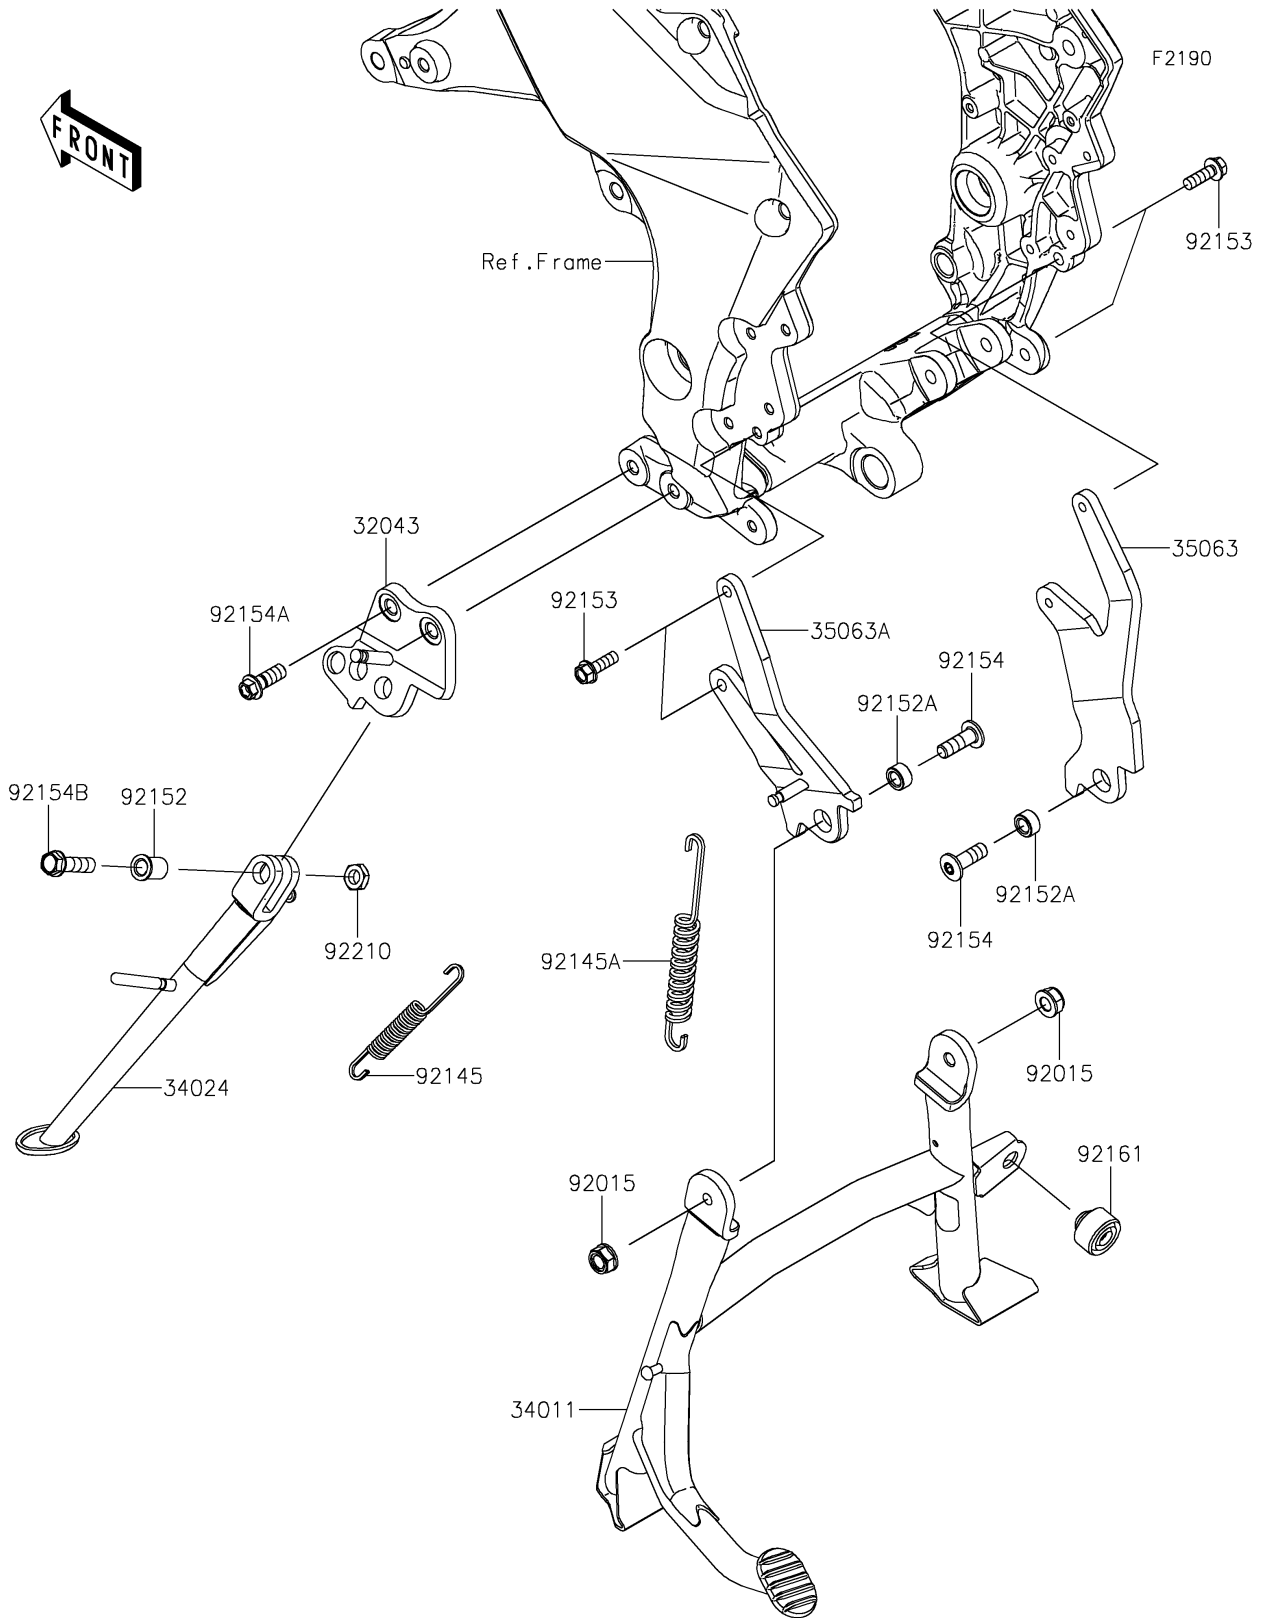

# 2021 VERSYS® 1000 SE LT+ PARTS DIAGRAM

Stand(s)

## 2021 VERSYS® 1000 SE LT+ PARTS LIST

Stand(s)

ITEM NAME	PART NUMBER	QUANTITY
BRACKET-STAND (Ref # 32043)	32043-0642	1
STAND-CENTER (Ref # 34011)	34011-0037	1
STAND-SIDE (Ref # 34024)	34024-0152	1
STAY,CENTER STAND,RH (Ref # 35063)	35063-0981	1
STAY,CENTER STAND,LH (Ref # 35063A)	35063-1485	1
NUT,LOCK,FLANGED,10MM (Ref # 92015)	92015-1717	2
SPRING,SIDE STAND (Ref # 92145)	92145-0562	1
SPRING,CENTER STAND (Ref # 92145A)	92145-1550	1
COLLAR,10.2X15X20.1 (Ref # 92152)	92152-1828	1
COLLAR,10X17X9 (Ref # 92152A)	92152-1906	2
BOLT,FLANGED,8X25 (Ref # 92153)	92153-1768	4
BOLT,SOCKET,10X30 (Ref # 92154)	92154-1665	2
BOLT,FLANGED,10X28 (Ref # 92154A)	92154-1963	2
BOLT,FLANGED,10X37 (Ref # 92154B)	92154-2330	1
DAMPER (Ref # 92161)	92161-2154	1
NUT,LOCK,10MM (Ref # 92210)	92210-0784	1