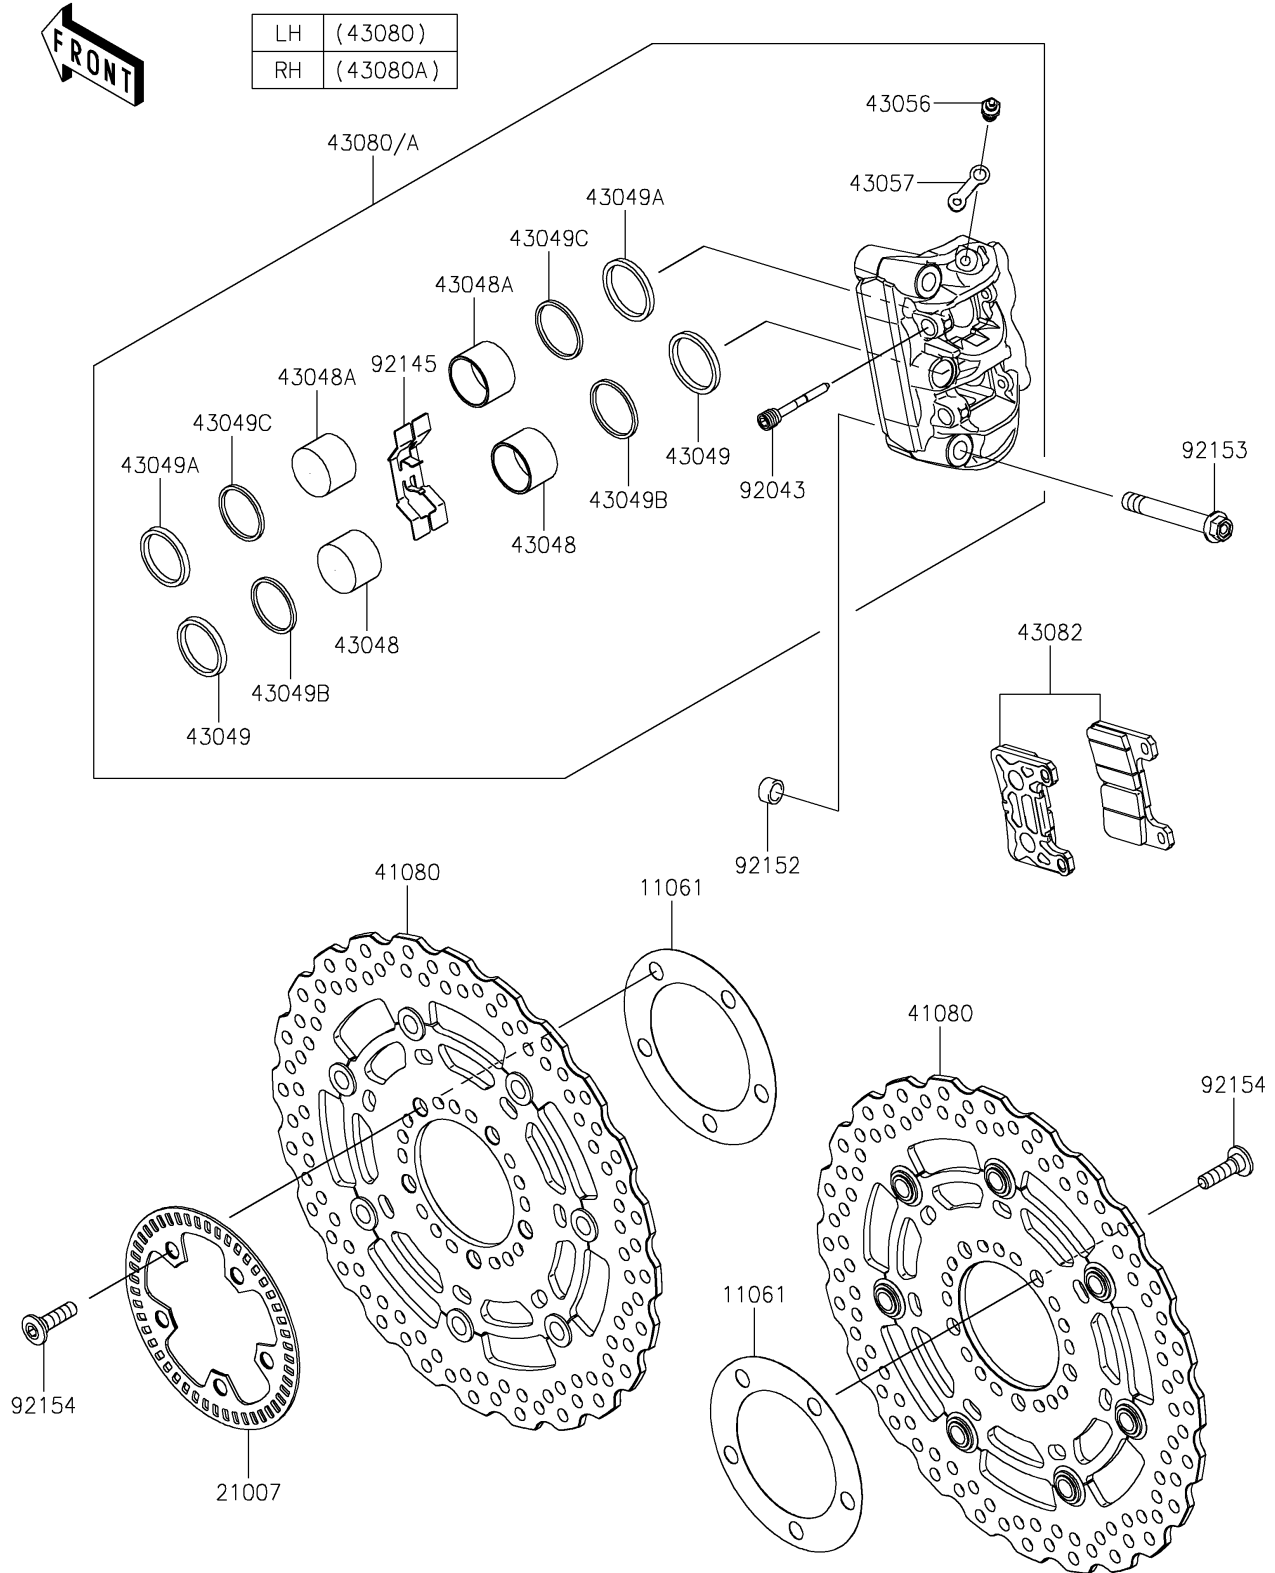

2021 VERSYS® 1000 SE LT+ PARTS DIAGRAM

Front Brake

F2292

2021 VERSYS® 1000 SE LT+ PARTS LIST

Front Brake

ITEM NAME	PART NUMBER	QUANTITY
-----------	-------------	----------