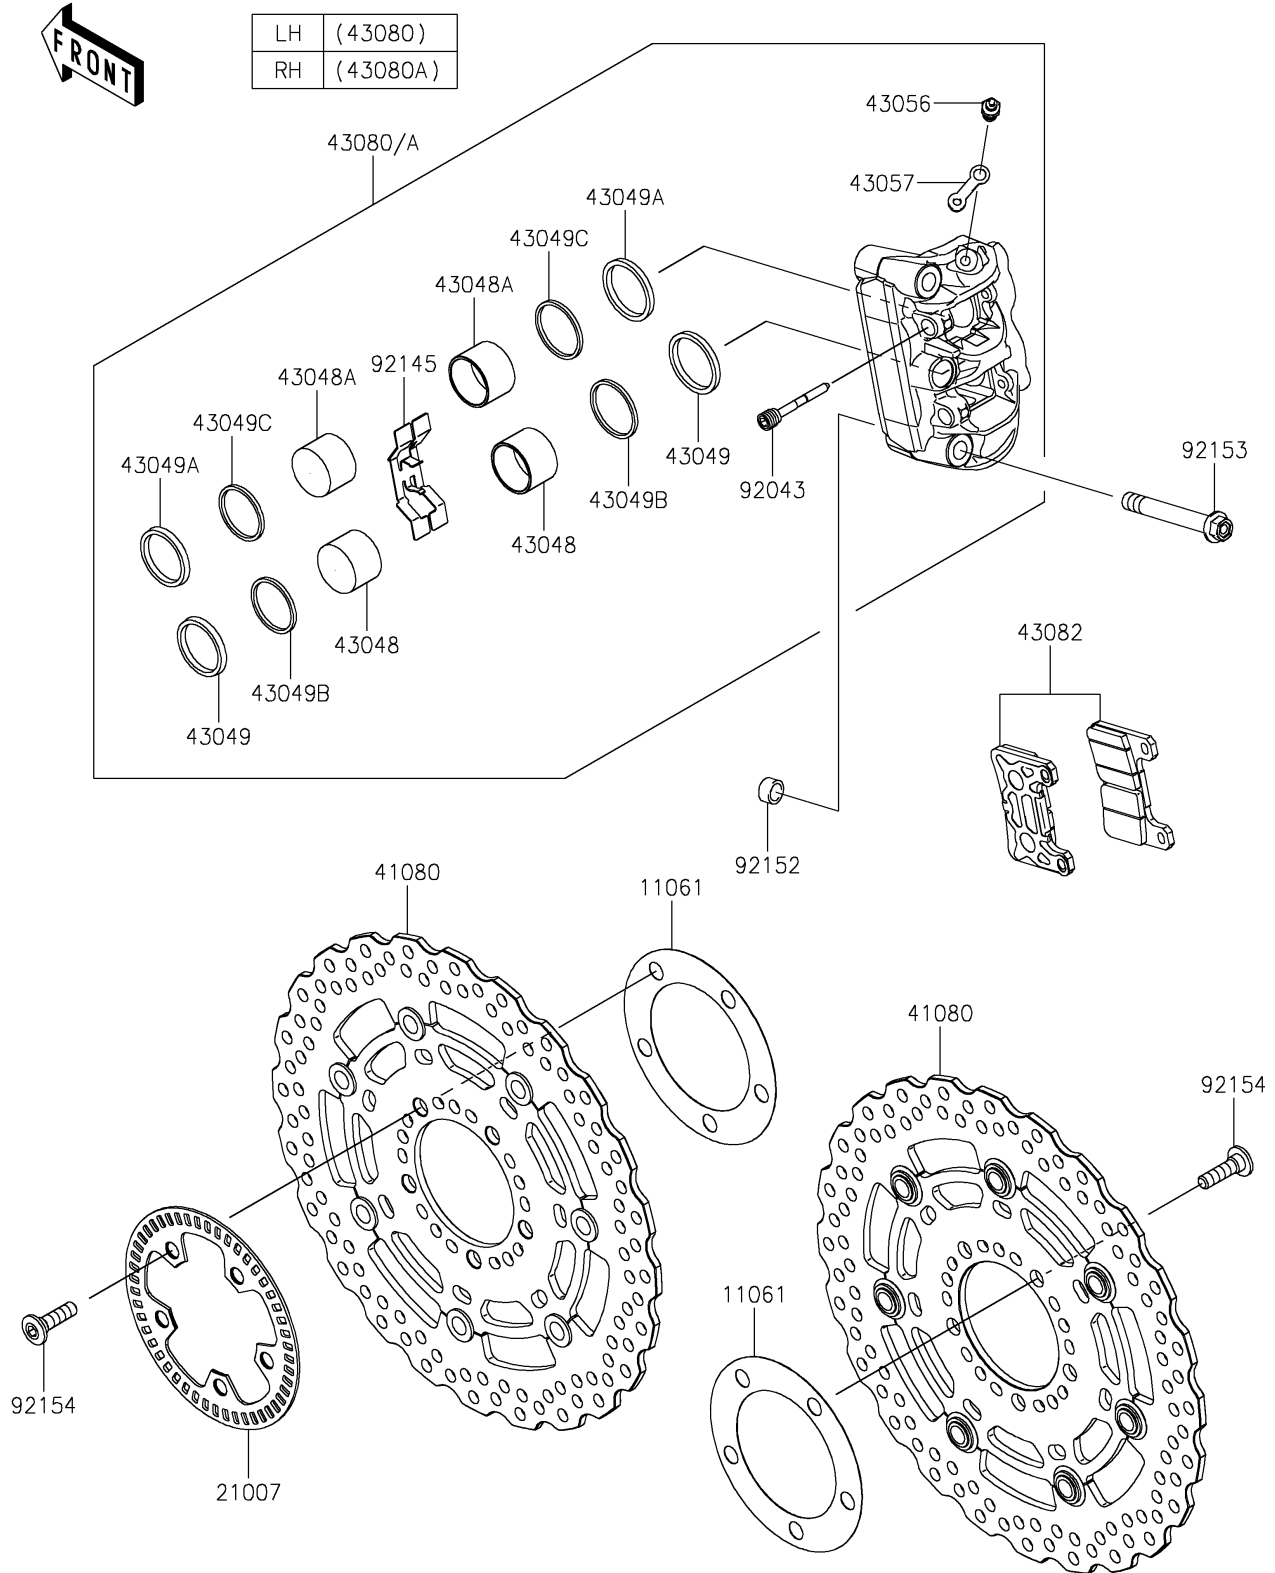

2021 VERSYS® 1000 SE LT+ PARTS DIAGRAM

Front Brake

F2292

2021 VERSYS® 1000 SE LT+ PARTS LIST

Front Brake

| ITEM NAME | PART NUMBER | QUANTITY |
|-----------|-------------|----------|
|-----------|-------------|----------|