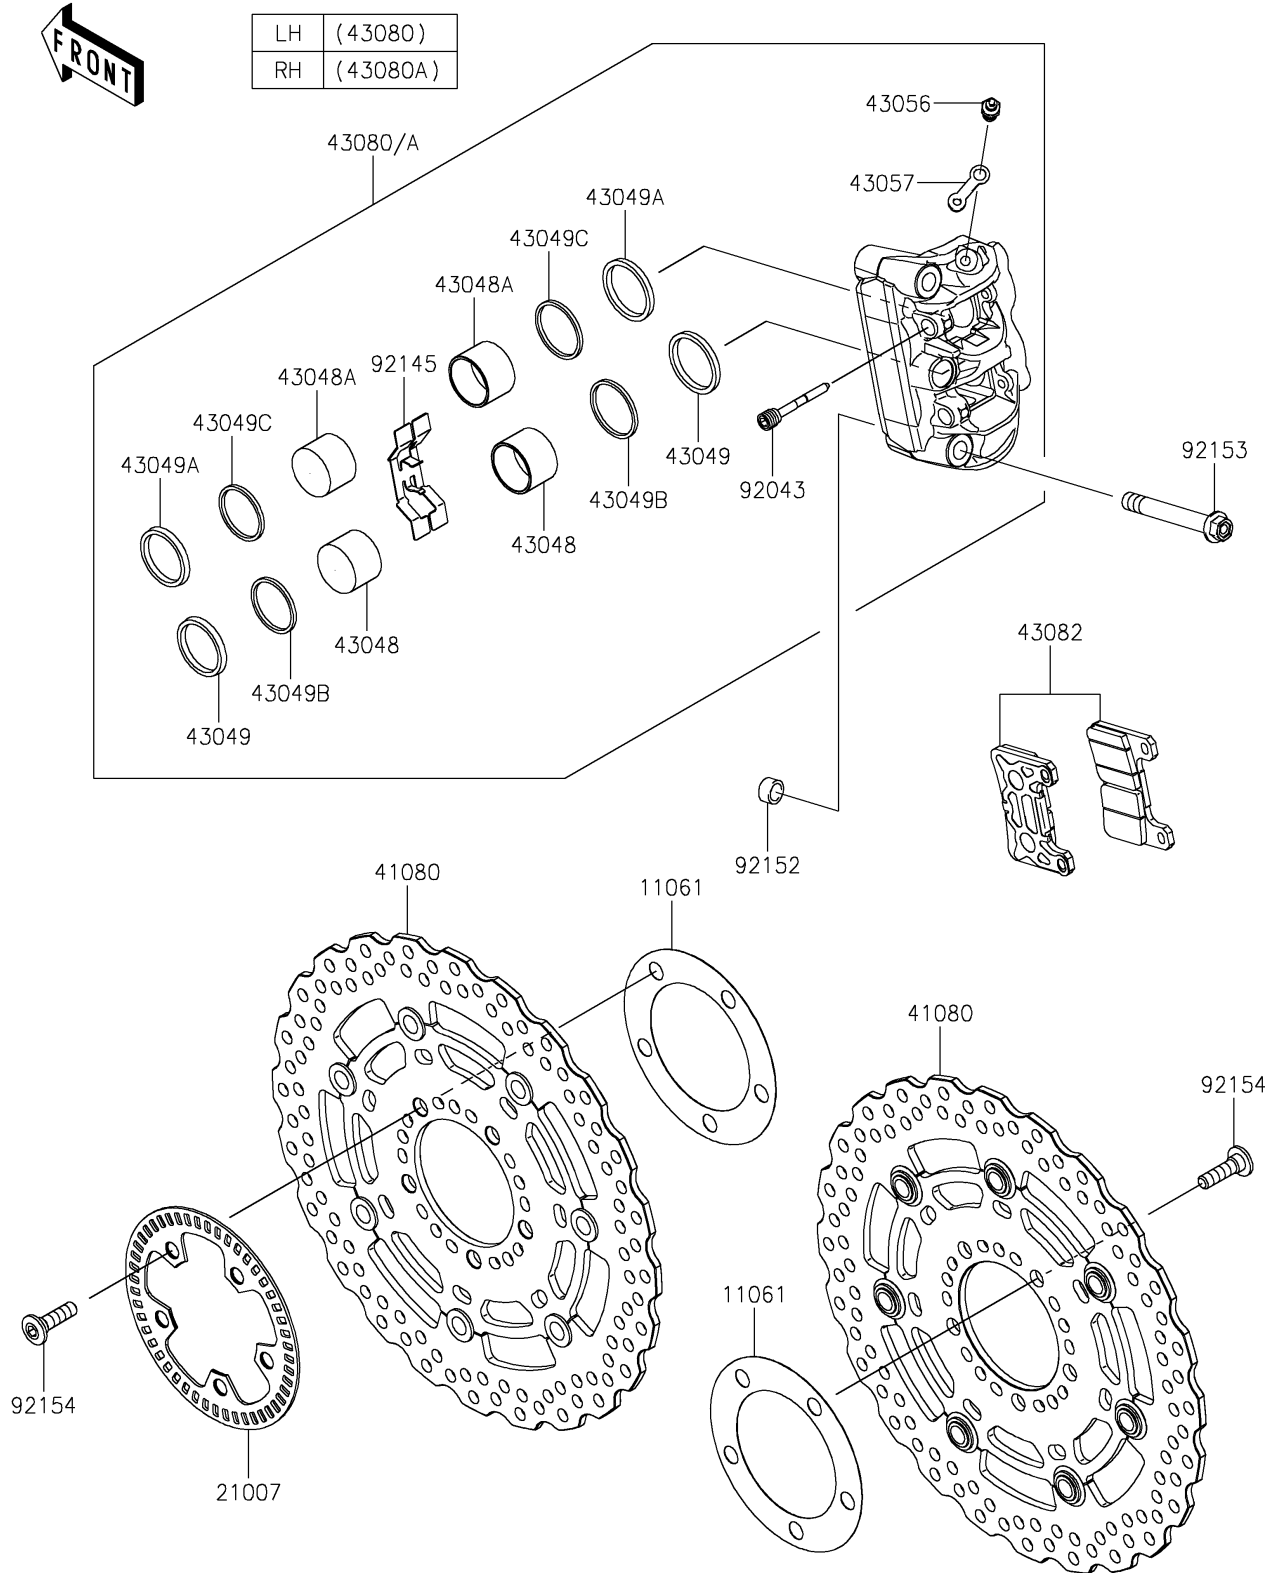

# 2021 VERSYS® 1000 SE LT+ PARTS DIAGRAM

Front Brake

F2292

## 2021 VERSYS® 1000 SE LT+ PARTS LIST

### Front Brake

ITEM NAME	PART NUMBER	QUANTITY
GASKET,DISC PLATE (Ref # 11061)	11061-0029	2
ROTOR,SENSOR,FR (Ref # 21007)	21007-0681	1
DISC,FR,BLACK+SIL (Ref # 41080)	41080-0697-11I	2
PISTON-CALIPER (Ref # 43048)	43048-0023	4
PISTON-CALIPER (Ref # 43048A)	43048-0024	4
PACKING,PISTON (Ref # 43049)	43049-0012	4
PACKING,PISTON (Ref # 43049A)	43049-0013	4
PACKING (Ref # 43049B)	43049-1068	4
PACKING,WIPER (Ref # 43049C)	43049-1107	4
BREATHER-BRAKE (Ref # 43056)	43056-0007	2
CAP-BREATHER (Ref # 43057)	43057-003	2
CALIPER-SUB-ASSY,FR,LH,BLACK (Ref # 43080)	43080-0143-DJ	1
CALIPER-SUB-ASSY,FR,RH,BLACK (Ref # 43080A)	43080-0144-DJ	1
PAD-ASSY-BRAKE (Ref # 43082)	43082-0182	2
PIN,PAD (Ref # 92043)	92043-1709	4
SPRING,PAD (Ref # 92145)	92145-1873	2
COLLAR,DOWEL PIN (Ref # 92152)	92152-0679	4
BOLT,FLANGED,10X73 (Ref # 92153)	92153-1890	4
BOLT,SOCKET,8X30 (Ref # 92154)	92154-1865	10