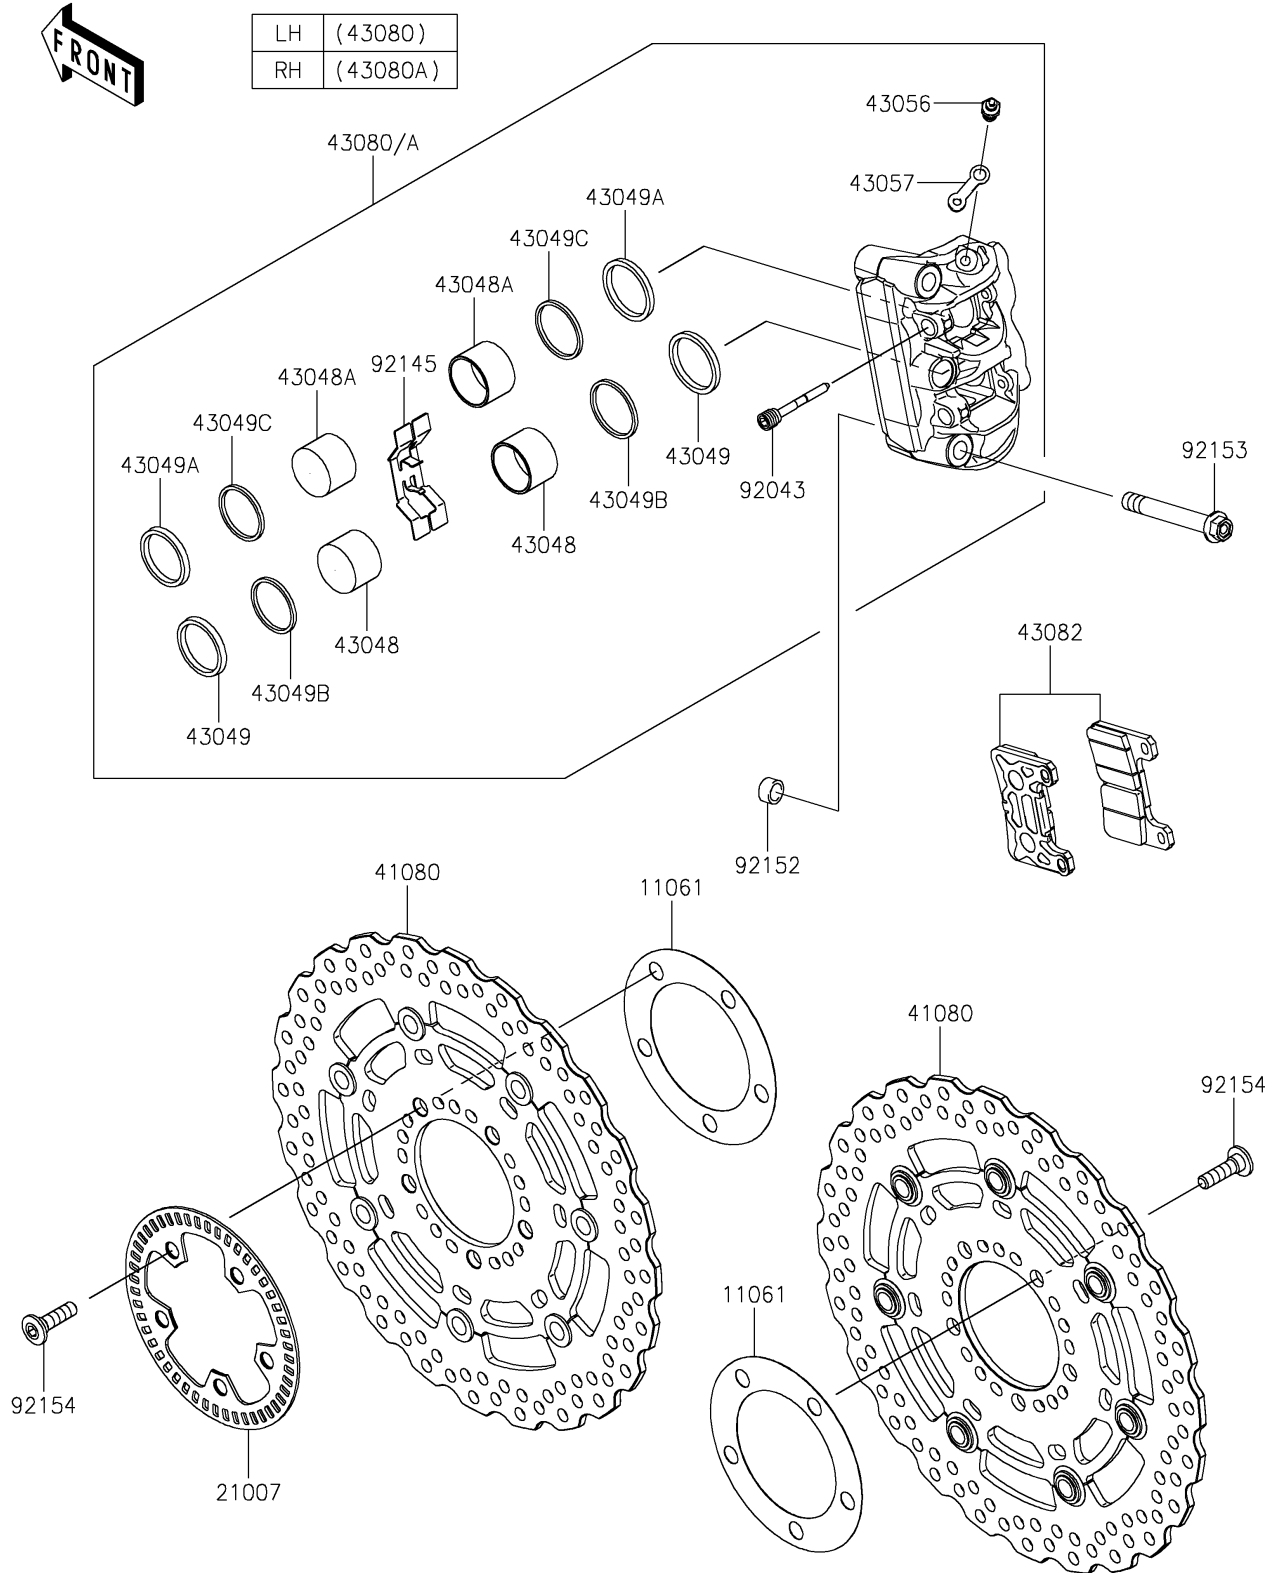

# 2022 Versys® 1000 SE LT+ PARTS DIAGRAM

Front Brake

F2292

## 2022 Versys® 1000 SE LT+ PARTS LIST

### Front Brake

ITEM NAME	PART NUMBER	QUANTITY
GASKET,DISC PLATE (Ref # 11061)	11061-0029	2
ROTOR,SENSOR,FR (Ref # 21007)	21007-0681	1
DISC,FR,BLACK+SIL (Ref # 41080)	41080-0697-11I	2
PISTON-CALIPER (Ref # 43048)	43048-0023	4
PISTON-CALIPER (Ref # 43048A)	43048-0024	4
PACKING,PISTON (Ref # 43049)	43049-0012	4
PACKING,PISTON (Ref # 43049A)	43049-0013	4
PACKING (Ref # 43049B)	43049-1068	4
PACKING,WIPER (Ref # 43049C)	43049-1107	4
BREATHER-BRAKE (Ref # 43056)	43056-0007	2
CAP-BREATHER (Ref # 43057)	43057-003	2
CALIPER-SUB-ASSY,FR,LH,BLACK (Ref # 43080)	43080-0143-DJ	1
CALIPER-SUB-ASSY,FR,RH,BLACK (Ref # 43080A)	43080-0144-DJ	1
PAD-ASSY-BRAKE (Ref # 43082)	43082-0182	2
PIN,PAD (Ref # 92043)	92043-1709	4
SPRING,PAD (Ref # 92145)	92145-1873	2
COLLAR,DOWEL PIN (Ref # 92152)	92152-0679	4
BOLT,FLANGED,10X73 (Ref # 92153)	92153-1890	4
BOLT,SOCKET,8X30 (Ref # 92154)	92154-1865	10