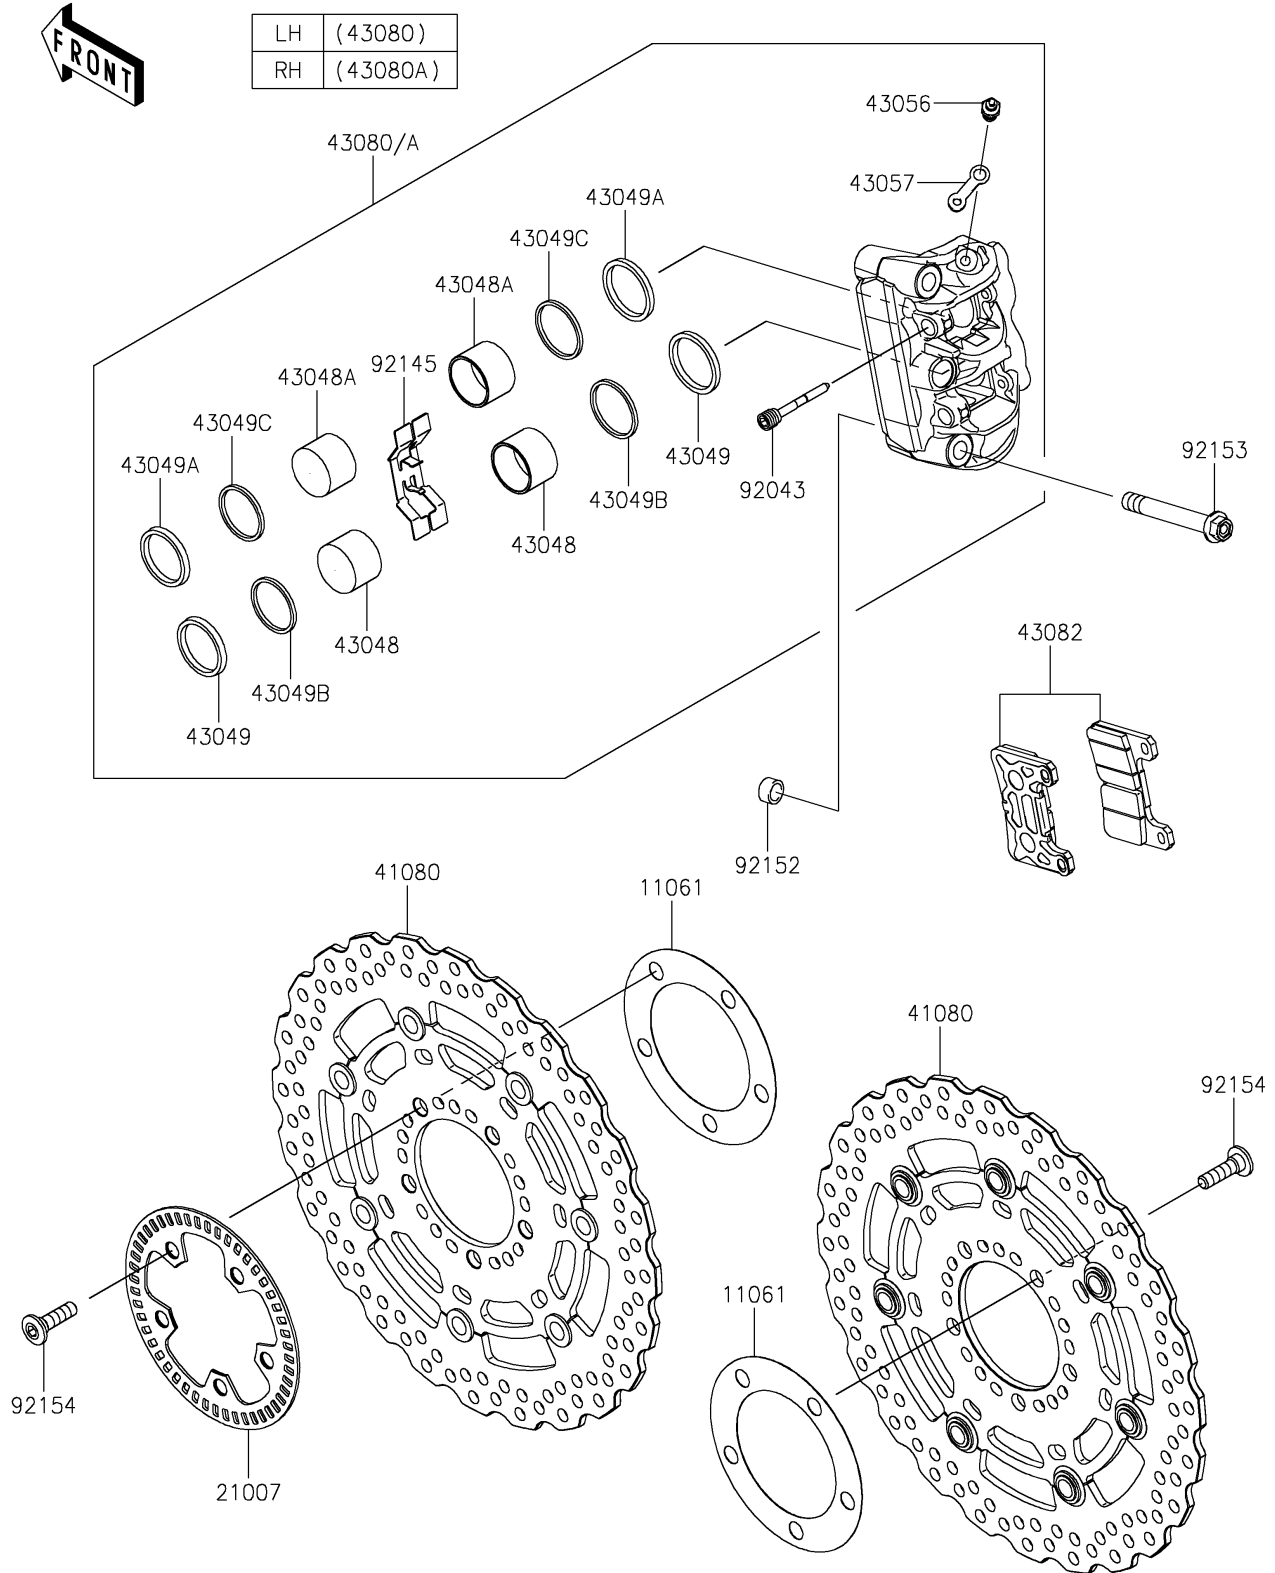

2023 Versys 1000 SE LT+ PARTS DIAGRAM

Front Brake

F2292

2023 Versys 1000 SE LT+ PARTS LIST

Front Brake

ITEM NAME	PART NUMBER	QUANTITY
GASKET,DISC PLATE (Ref # 11061)	11061-0029	2
ROTOR,SENSOR,FR (Ref # 21007)	21007-0681	1
DISC,FR,BLACK+SIL (Ref # 41080)	41080-0697-11I	2
PISTON-CALIPER (Ref # 43048)	43048-0023	4
PISTON-CALIPER (Ref # 43048A)	43048-0024	4
PACKING,PISTON (Ref # 43049)	43049-0012	4
PACKING,PISTON (Ref # 43049A)	43049-0013	4
PACKING (Ref # 43049B)	43049-1068	4
PACKING,WIPER (Ref # 43049C)	43049-1107	4
BREATHER-BRAKE (Ref # 43056)	43056-0007	2
CAP-BREATHER (Ref # 43057)	43057-003	2
CALIPER-SUB-ASSY,FR,LH,BLACK (Ref # 43080)	43080-0143-DJ	1
CALIPER-SUB-ASSY,FR,RH,BLACK (Ref # 43080A)	43080-0144-DJ	1
PAD-ASSY-BRAKE (Ref # 43082)	43082-0182	2
PIN,PAD (Ref # 92043)	92043-1709	4
SPRING,PAD (Ref # 92145)	92145-1873	2
COLLAR,DOWEL PIN (Ref # 92152)	92152-0679	4
BOLT,FLANGED,10X73 (Ref # 92153)	92153-1890	4
BOLT,SOCKET,8X30 (Ref # 92154)	92154-1865	10