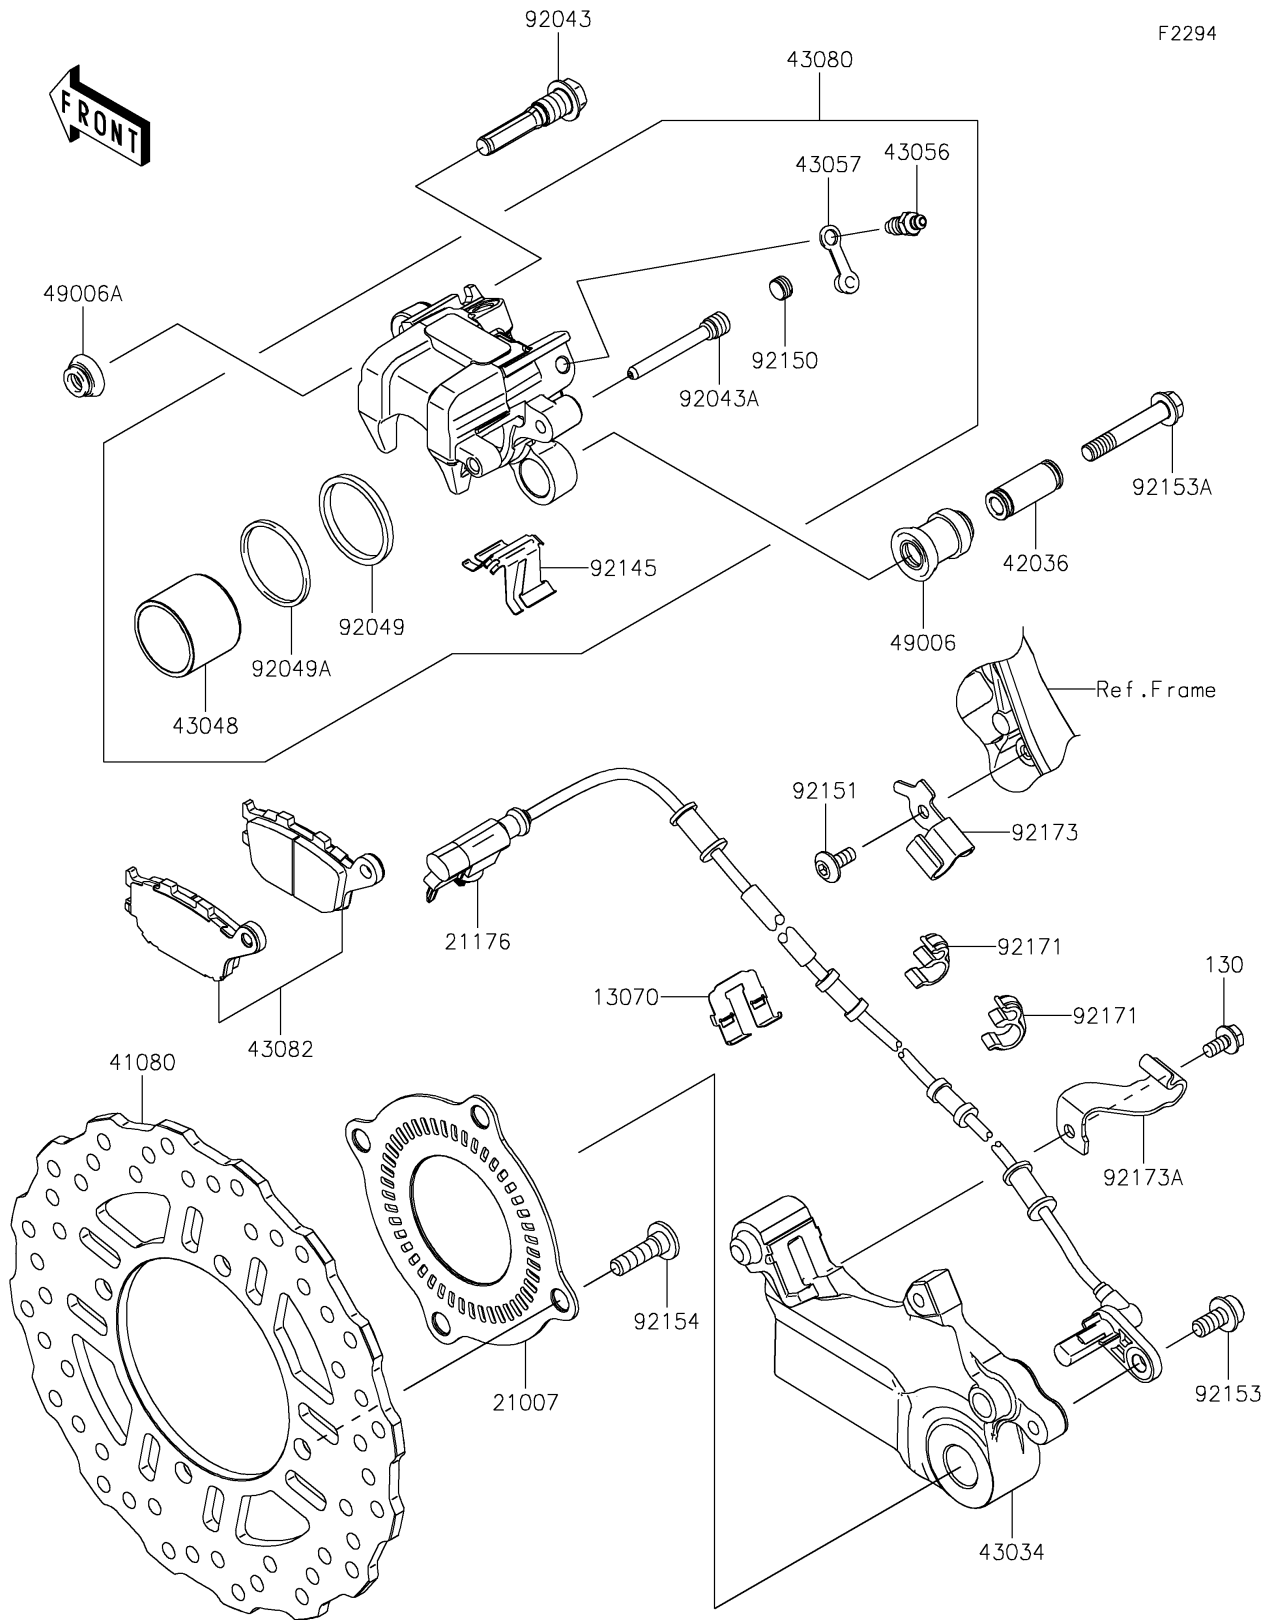

# 2021 VERSYS® 1000 SE LT+ PARTS DIAGRAM

Rear Brake

## 2021 VERSYS® 1000 SE LT+ PARTS LIST

### Rear Brake

ITEM NAME	PART NUMBER	QUANTITY
GUIDE,BRAKE PAD (Ref # 13070)	13070-0076	1
ROTOR,SENSOR,RR (Ref # 21007)	21007-0682	1
SENSOR,SPEED,RR (Ref # 21176)	21176-0881	1
DISC,RR (Ref # 41080)	41080-0632	1
SLEEVE (Ref # 42036)	42036-0050	1
HOLDER-BRAKE (Ref # 43034)	43034-0148	1
PISTON-CALIPER (Ref # 43048)	43048-0008	1
BREATHER (Ref # 43056)	43056-1055	1
CAP-BREATHER (Ref # 43057)	43057-1001	1
CALIPER-SUB-ASSY,RR,BLACK (Ref # 43080)	43080-0050-DJ	1
PAD-ASSY-BRAKE (Ref # 43082)	43082-0073	1
BOOT (Ref # 49006)	49006-0058	1
BOOT,CALIPER (Ref # 49006A)	49006-1242	1
PIN (Ref # 92043)	92043-0137	1
PIN,HANGER (Ref # 92043A)	92043-1520	1
SEAL-OIL (Ref # 92049)	92049-1449	1
SEAL-OIL (Ref # 92049A)	92049-1450	1
SPRING,PAD (Ref # 92145)	92145-0493	1
BOLT,PLUG (Ref # 92150)	92150-1692	1
BOLT,SOCKET,6X14 (Ref # 92151)	92151-1654	1
BOLT,SOCKET,8X16 (Ref # 92153)	92153-0327	1
BOLT,FLANGED (Ref # 92153A)	92153-1826	1
BOLT,SOCKET,8X30 (Ref # 92154)	92154-1865	4
CLAMP,BRAKE HOSE (Ref # 92171)	92171-1819	2
CLAMP,RR WHEEL SPEED SENSOR (Ref # 92173)	92173-1144	1
CLAMP,BRAKE HOLDER (Ref # 92173A)	92173-1912	1
BOLT-FLANGED,6X12 (Ref # 130)	130BA0612	1