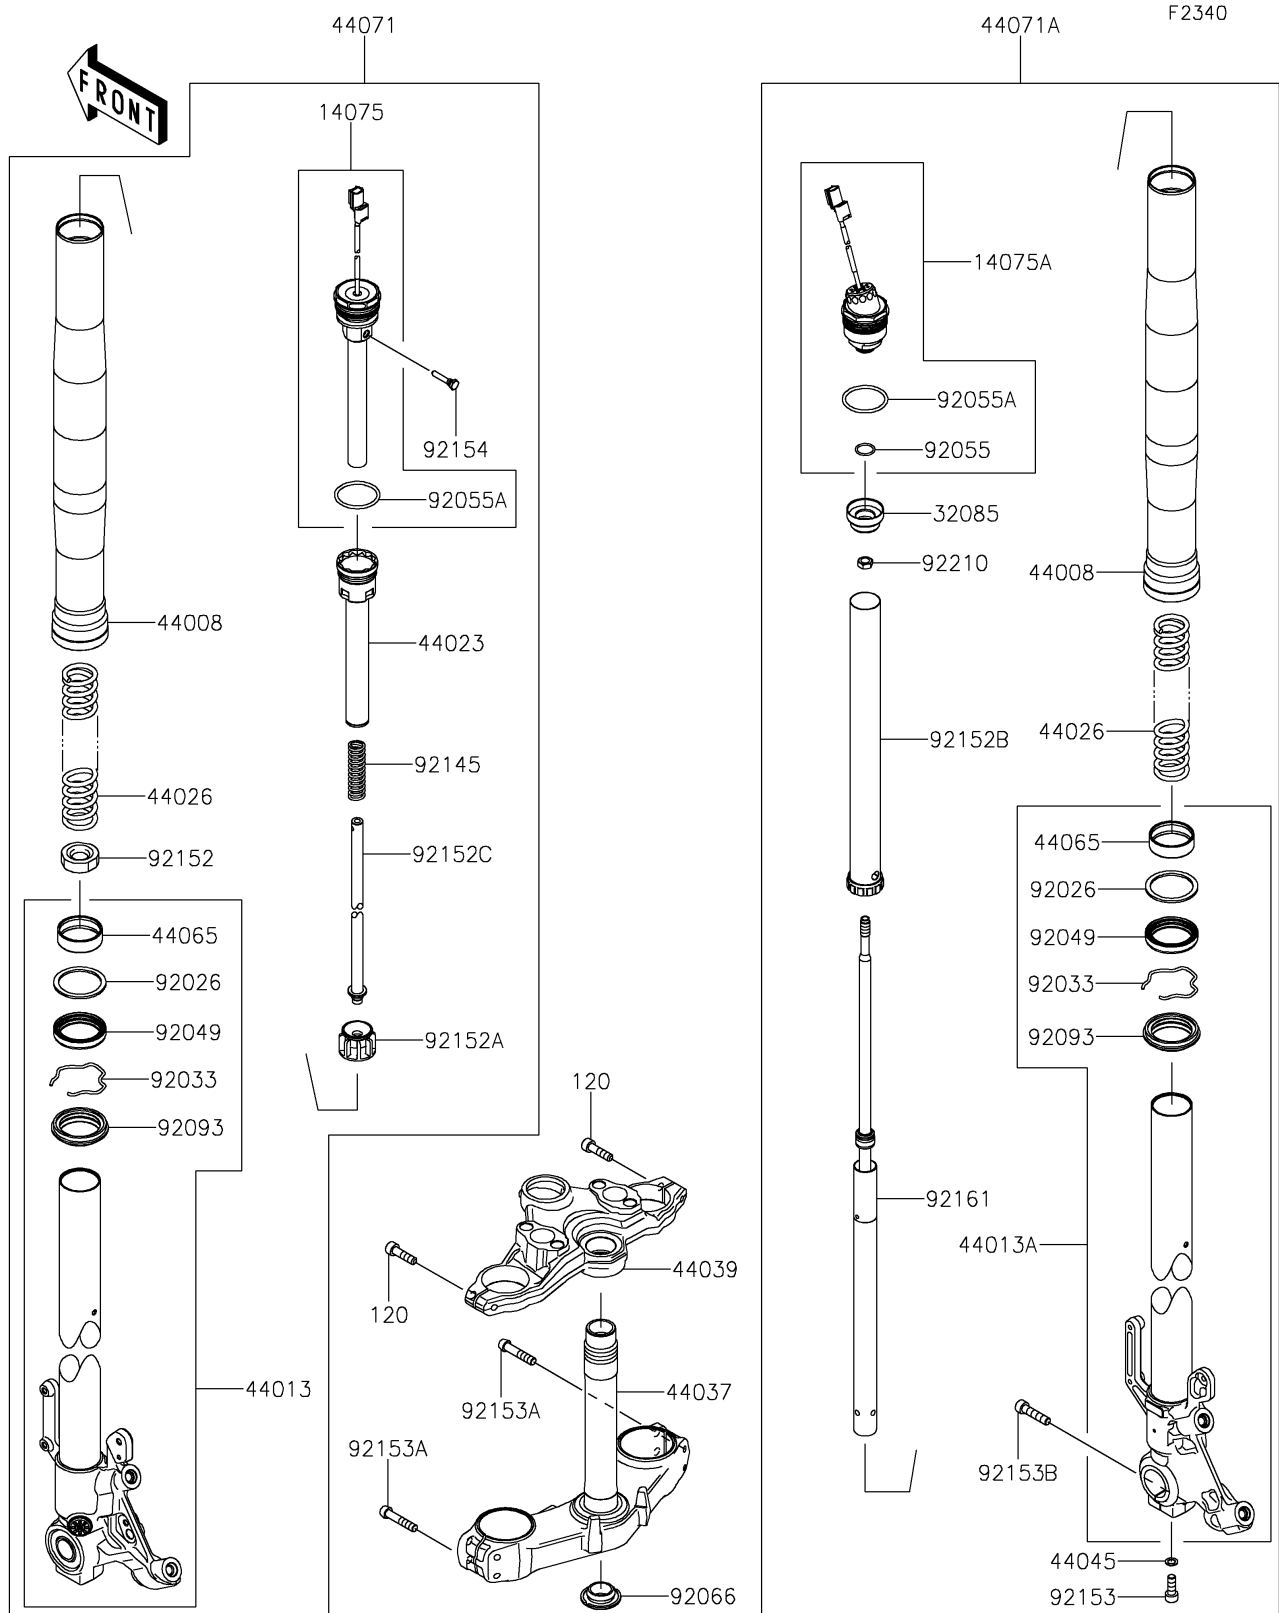

# 2021 VERSYS® 1000 SE LT+ PARTS DIAGRAM

Front Fork

## 2021 VERSYS® 1000 SE LT+ PARTS LIST

### Front Fork

ITEM NAME	PART NUMBER	QUANTITY
CAP-ASSY,FORK,LH (Ref # 14075)	14075-0047	1
CAP-ASSY,FORK,RH (Ref # 14075A)	14075-0048	1
STOPPER (Ref # 32085)	32085-0851	1
PIPE-FORK OUTER (Ref # 44008)	44008-0088	2
PIPE-FORK INNER,LH (Ref # 44013)	44013-0335	1
PIPE-FORK INNER,RH (Ref # 44013A)	44013-0336	1
CYLINDER-SET-FORK (Ref # 44023)	44023-0159	1
SPRING-FRONT FORK (Ref # 44026)	44026-0234	2
HOLDER-FORK UNDER (Ref # 44037)	44037-0183	1
HOLDER-FORK UPPER,F.S.BLACK (Ref # 44039)	44039-0184-18R	1
GASKET,FORK CYLINDER BOLT (Ref # 44045)	44045-051	1
BUSHING-FRONT FORK (Ref # 44065)	44065-0026	2
DAMPER-ASSY,LH (Ref # 44071)	44071-1336	1
DAMPER-ASSY,RH (Ref # 44071A)	44071-1567	1
SPACER (Ref # 92026)	92026-0165	2
RING-SNAP (Ref # 92033)	92033-1222	2
SEAL-OIL (Ref # 92049)	92049-0064	2
RING-O (Ref # 92055)	92055-0927	1
RING-O,FORK CAP (Ref # 92055A)	92055-1497	2
PLUG (Ref # 92066)	92066-0032	1
SEAL,DUST (Ref # 92093)	92093-0042	2
SPRING,FORK CYLINDER (Ref # 92145)	92145-1917	1
COLLAR (Ref # 92152)	92152-2564	1
COLLAR (Ref # 92152A)	92152-2565	1
COLLAR (Ref # 92152B)	92152-2567	1
COLLAR (Ref # 92152C)	92152-2658	1
BOLT,SOCKET,8X22 (Ref # 92153)	92153-0028	1
BOLT (Ref # 92153A)	92153-0533	4
BOLT,SOCKET (Ref # 92153B)	92153-0537	1

### Front Fork

ITEM NAME	PART NUMBER	QUANTITY
BOLT,TOP (Ref # 92154)	92154-3743	1
DAMPER (Ref # 92161)	92161-2190	1
NUT (Ref # 92210)	92210-1764	1
BOLT-SOCKET,8X30 (Ref # 120)	120CC0830	2