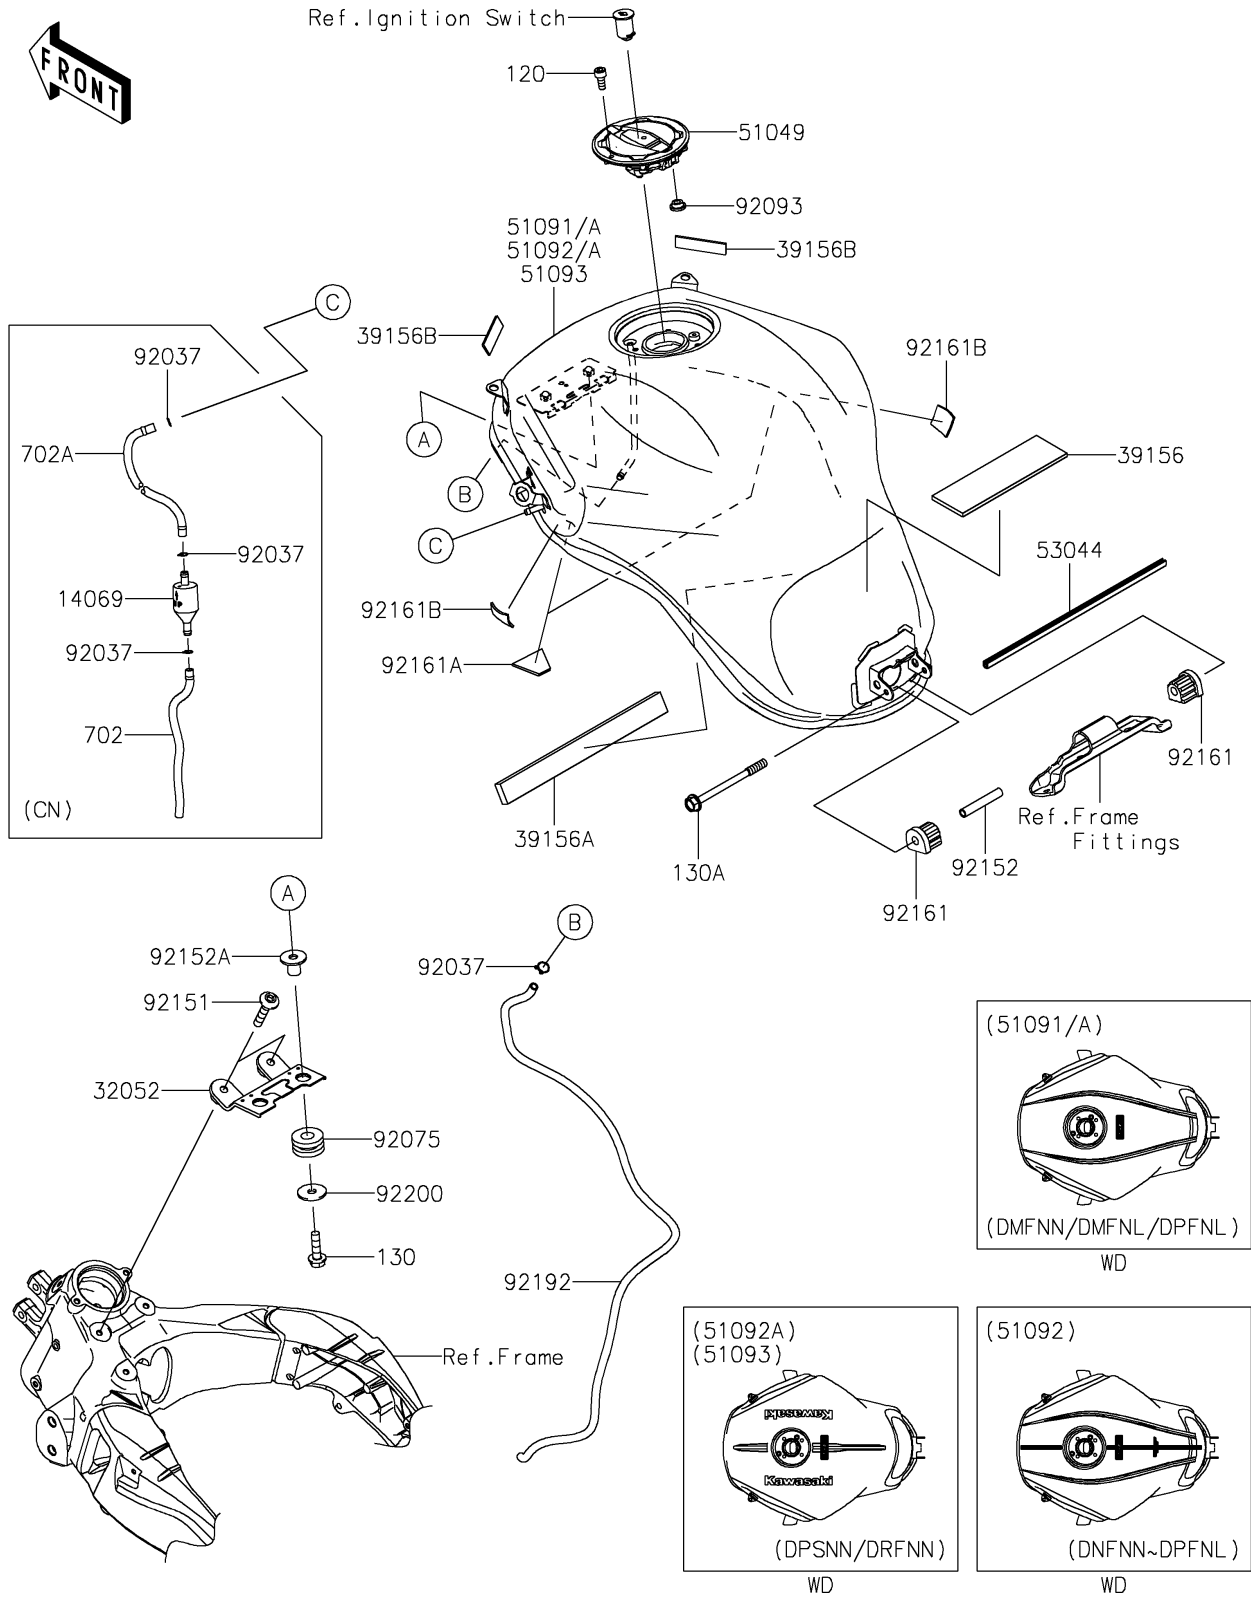

# 2021 VERSYS® 1000 SE LT+ PARTS DIAGRAM

Fuel Tank

F2410

# 2021 VERSYS® 1000 SE LT+ PARTS LIST

Fuel Tank

ITEM NAME	PART NUMBER	QUANTITY
-----------	-------------	----------