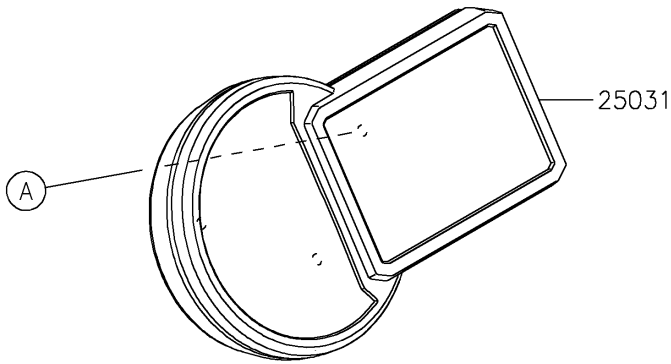

2021 VERSYS® 1000 SE LT+ PARTS DIAGRAM

Meter(s)

F2530

2021 VERSYS® 1000 SE LT+ PARTS LIST

Meter(s)

ITEM NAME	PART NUMBER	QUANTITY
METER-ASSY,TFT DISPLAY (Ref # 25031)	25031-1291	1
DAMPER,10X20X12 (Ref # 92160)	92160-1167	3
SCREW,TAPPING,WP,5X14 (Ref # 92172)	92172-0441	3