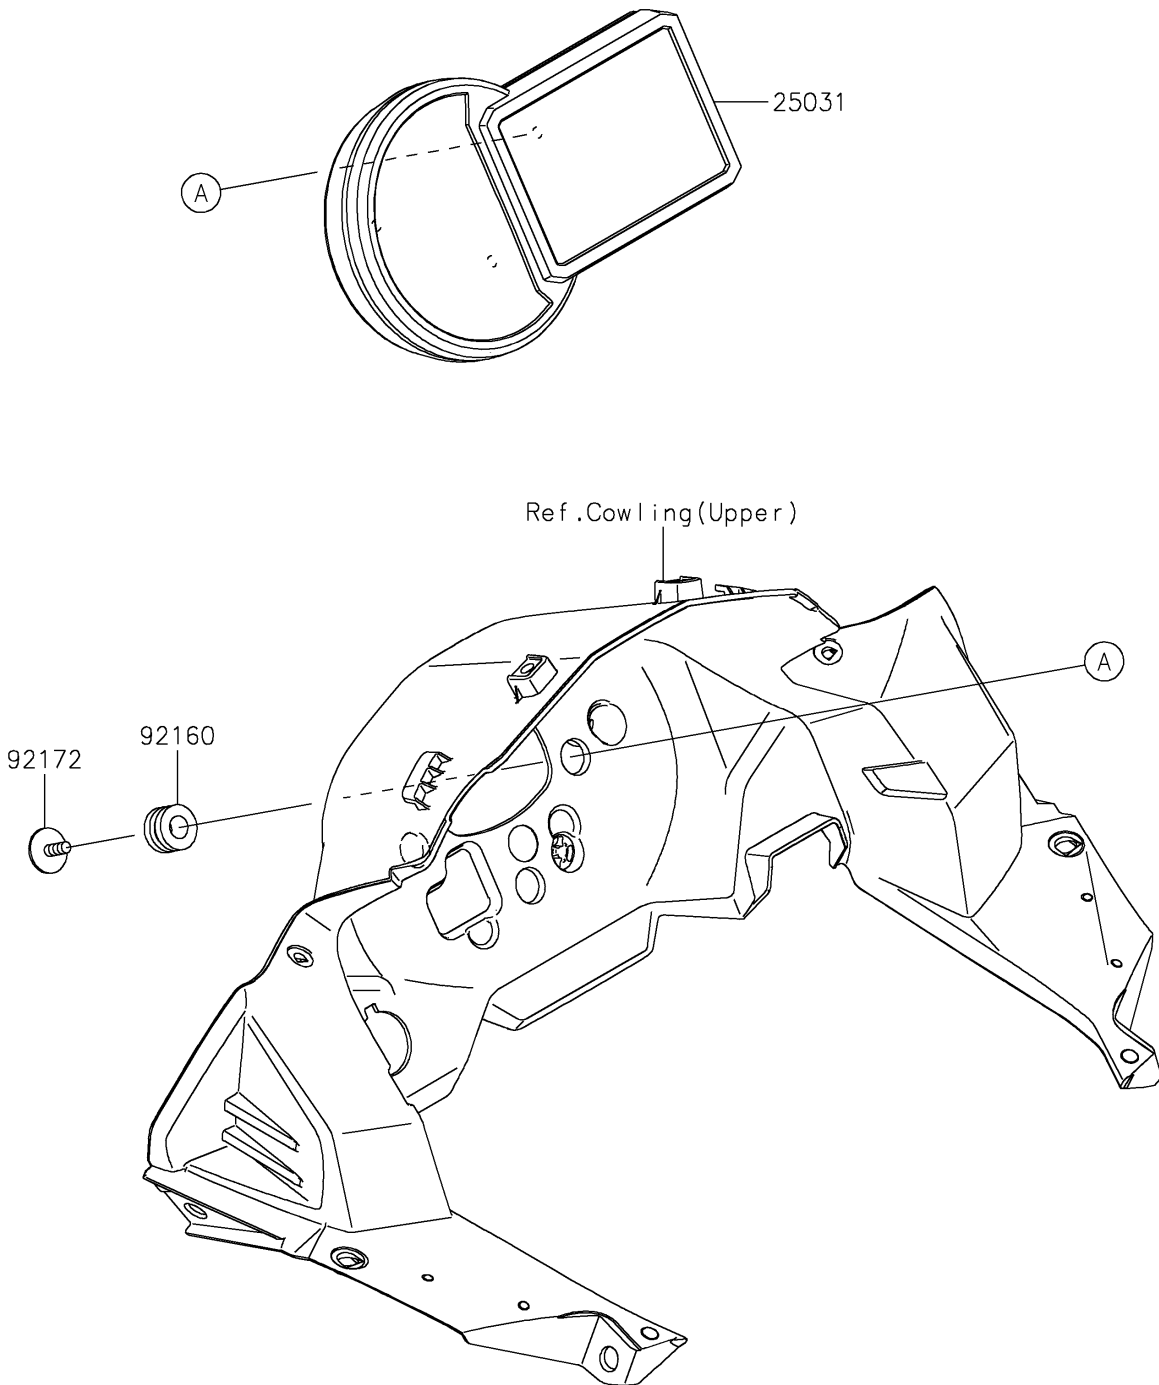

2021 VERSYS® 1000 SE LT+ PARTS DIAGRAM

Meter(s)

F2530

2021 VERSYS® 1000 SE LT+ PARTS LIST

Meter(s)

ITEM NAME	PART NUMBER	QUANTITY
METER-ASSY,TFT DISPLAY (Ref # 25031)	25031-1291	1
DAMPER,10X20X12 (Ref # 92160)	92160-1167	3
SCREW,TAPPING,WP,5X14 (Ref # 92172)	92172-0441	3