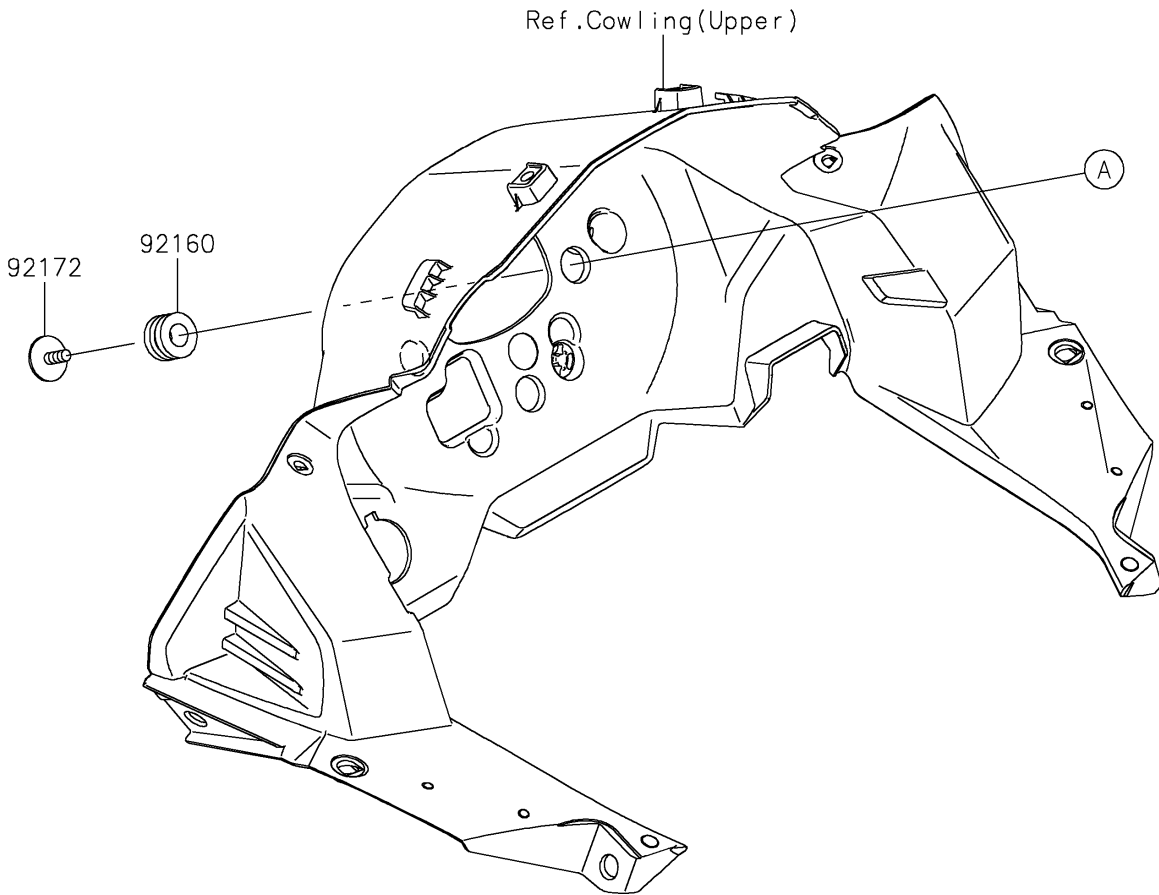

2021 VERSYS® 1000 SE LT+ PARTS DIAGRAM

Meter(s)

F2530

2021 VERSYS® 1000 SE LT+ PARTS LIST

Meter(s)

ITEM NAME	PART NUMBER	QUANTITY
METER-ASSY,TFT DISPLAY (Ref # 25031)	25031-1291	1
DAMPER,10X20X12 (Ref # 92160)	92160-1167	3
SCREW,TAPPING,WP,5X14 (Ref # 92172)	92172-0441	3