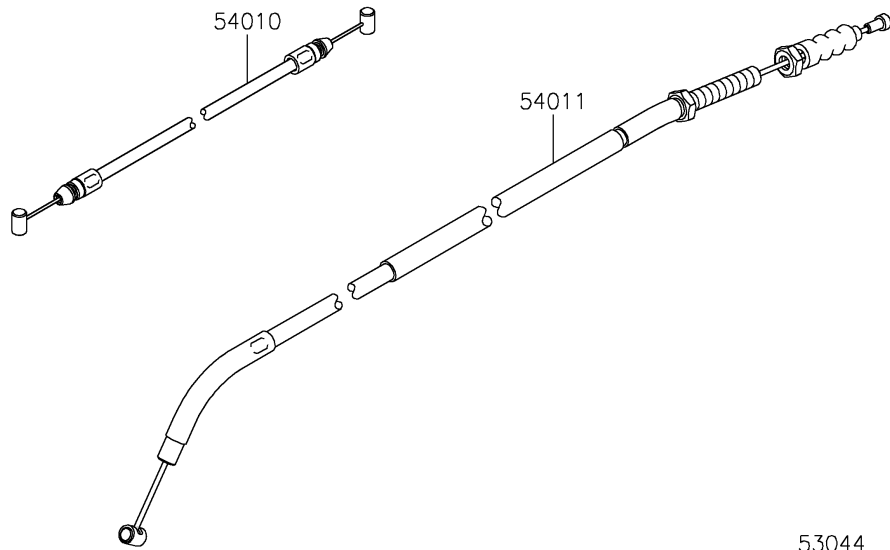

2022 Versys® 1000 SE LT+ PARTS DIAGRAM

Cables

F2540

2022 Versys® 1000 SE LT+ PARTS LIST

Cables

ITEM NAME	PART NUMBER	QUANTITY
TRIM,L=20 (Ref # 53044)	53044-0021	1
CABLE,SEAT LOCK (Ref # 54010)	54010-0029	1
CABLE-CLUTCH (Ref # 54011)	54011-0594	1
CLAMP,BRAKE HOSE (Ref # 92171)	92171-0316	2