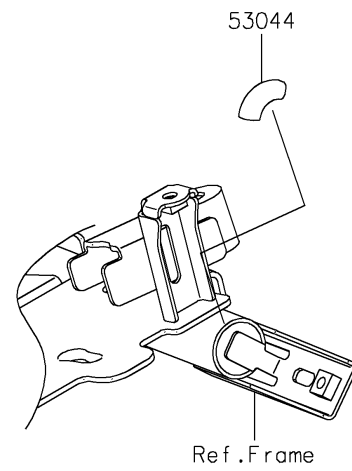

2022 Versys® 1000 SE LT+ PARTS DIAGRAM

Cables

F2540

2022 Versys® 1000 SE LT+ PARTS LIST

Cables

ITEM NAME	PART NUMBER	QUANTITY
TRIM,L=20 (Ref # 53044)	53044-0021	1
CABLE,SEAT LOCK (Ref # 54010)	54010-0029	1
CABLE-CLUTCH (Ref # 54011)	54011-0594	1
CLAMP,BRAKE HOSE (Ref # 92171)	92171-0316	2