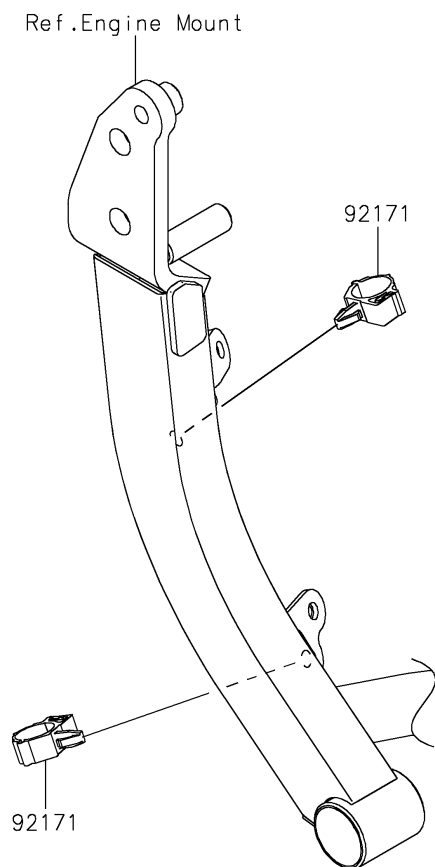

2022 Versys® 1000 SE LT+ PARTS DIAGRAM

Cables

F2540

2022 Versys® 1000 SE LT+ PARTS LIST

Cables

ITEM NAME	PART NUMBER	QUANTITY
TRIM,L=20 (Ref # 53044)	53044-0021	1
CABLE,SEAT LOCK (Ref # 54010)	54010-0029	1
CABLE-CLUTCH (Ref # 54011)	54011-0594	1
CLAMP,BRAKE HOSE (Ref # 92171)	92171-0316	2