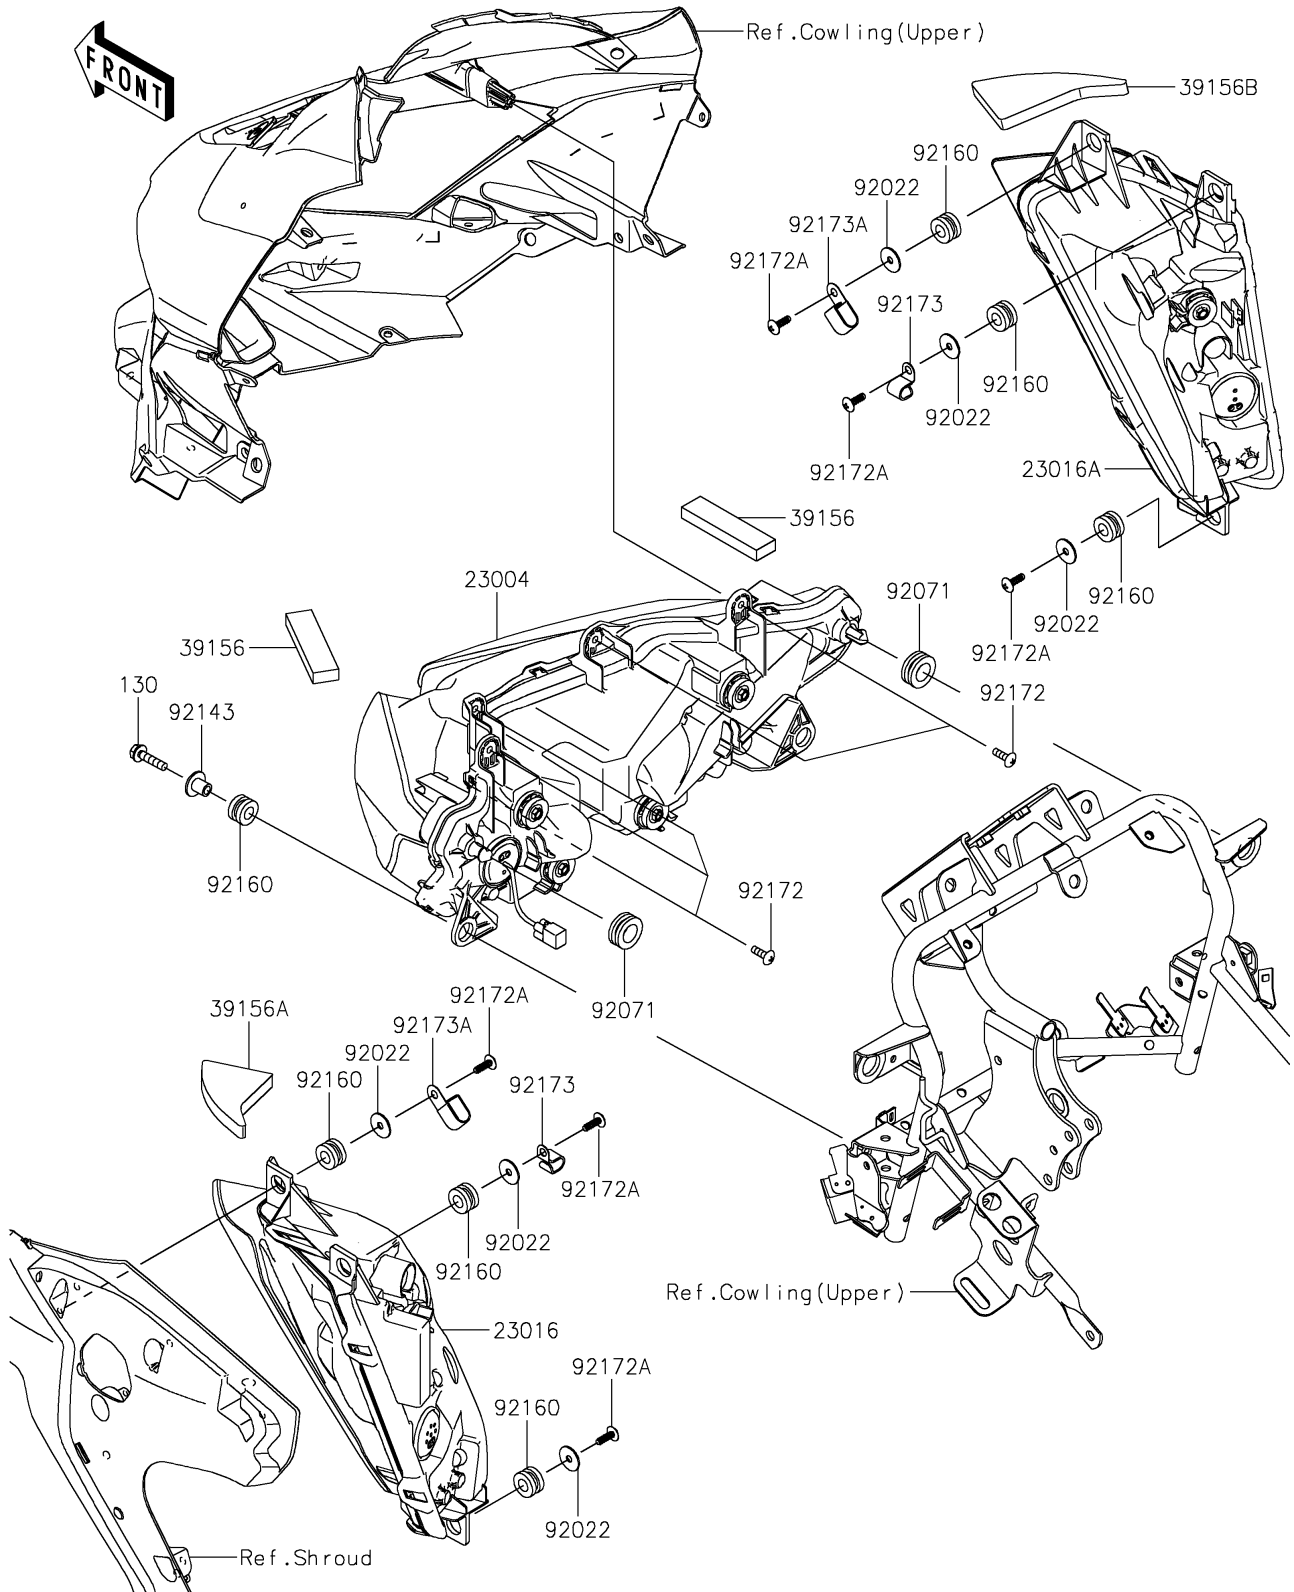

2021 VERSYS® 1000 SE LT+ PARTS DIAGRAM

Headlight(s)

F2710

2021 VERSYS® 1000 SE LT+ PARTS LIST

Headlight(s)

ITEM NAME	PART NUMBER	QUANTITY
LAMP-HEAD,LED (Ref # 23004)	23004-0420	1
LAMP-ASSY,CORNERING,LH (Ref # 23016)	23016-0624	1
LAMP-ASSY,CORNERING,RH (Ref # 23016A)	23016-0627	1
PAD,80X20X10 (Ref # 39156)	39156-2443	2
PAD (Ref # 39156A)	39156-2446	1
PAD (Ref # 39156B)	39156-2447	1
WASHER,5.5X20X1.2 (Ref # 92022)	92022-1405	6
GROMMET (Ref # 92071)	92071-1131	2
COLLAR (Ref # 92143)	92143-1353	2
DAMPER,10X20X12 (Ref # 92160)	92160-1167	8
SCREW,TAPPING,5X16 (Ref # 92172)	92172-0175	5
SCREW,TAPPING,5X16 (Ref # 92172A)	92172-0238	6
CLAMP (Ref # 92173)	92173-0982	2
CLAMP,68MM (Ref # 92173A)	92173-1009	2
BOLT-FLANGED,6X25 (Ref # 130)	130BB0625	2