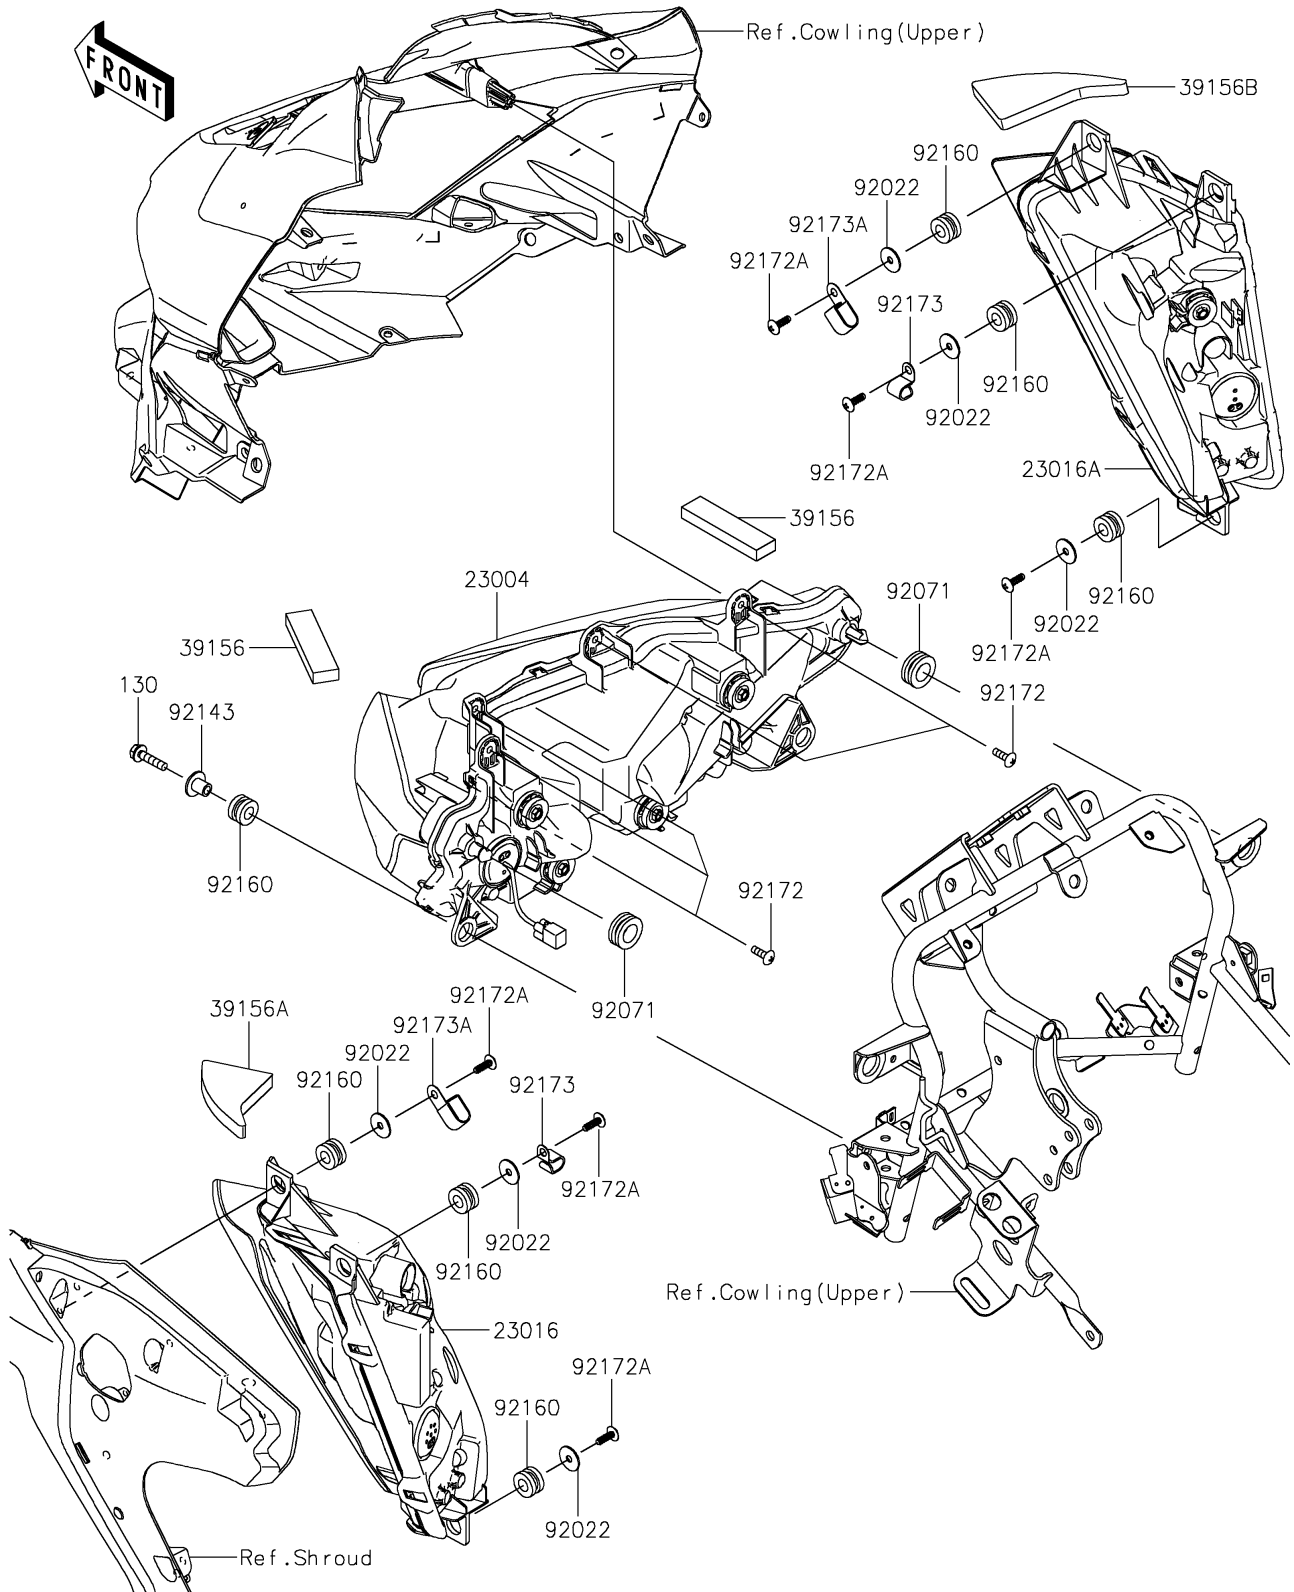

# 2024 Versys 1000 SE LT+ PARTS DIAGRAM

Headlight(s)

F2710

## 2024 Versys 1000 SE LT+ PARTS LIST

### Headlight(s)

ITEM NAME	PART NUMBER	QUANTITY
LAMP-HEAD,LED (Ref # 23004)	23004-0420	1
LAMP-ASSY,CORNERING,LH (Ref # 23016)	23016-0624	1
LAMP-ASSY,CORNERING,RH (Ref # 23016A)	23016-0627	1
PAD,80X20X10 (Ref # 39156)	39156-2443	2
PAD (Ref # 39156A)	39156-2446	1
PAD (Ref # 39156B)	39156-2447	1
WASHER,5.5X20X1.2 (Ref # 92022)	92022-1405	6
GROMMET (Ref # 92071)	92071-1131	2
COLLAR (Ref # 92143)	92143-1353	2
DAMPER,10X20X12 (Ref # 92160)	92160-1167	8
SCREW,TAPPING,5X16 (Ref # 92172)	92172-0175	5
SCREW,TAPPING,5X16 (Ref # 92172A)	92172-0238	6
CLAMP (Ref # 92173)	92173-0982	2
CLAMP,68MM (Ref # 92173A)	92173-1009	2
BOLT-FLANGED,6X25 (Ref # 130)	130BB0625	2