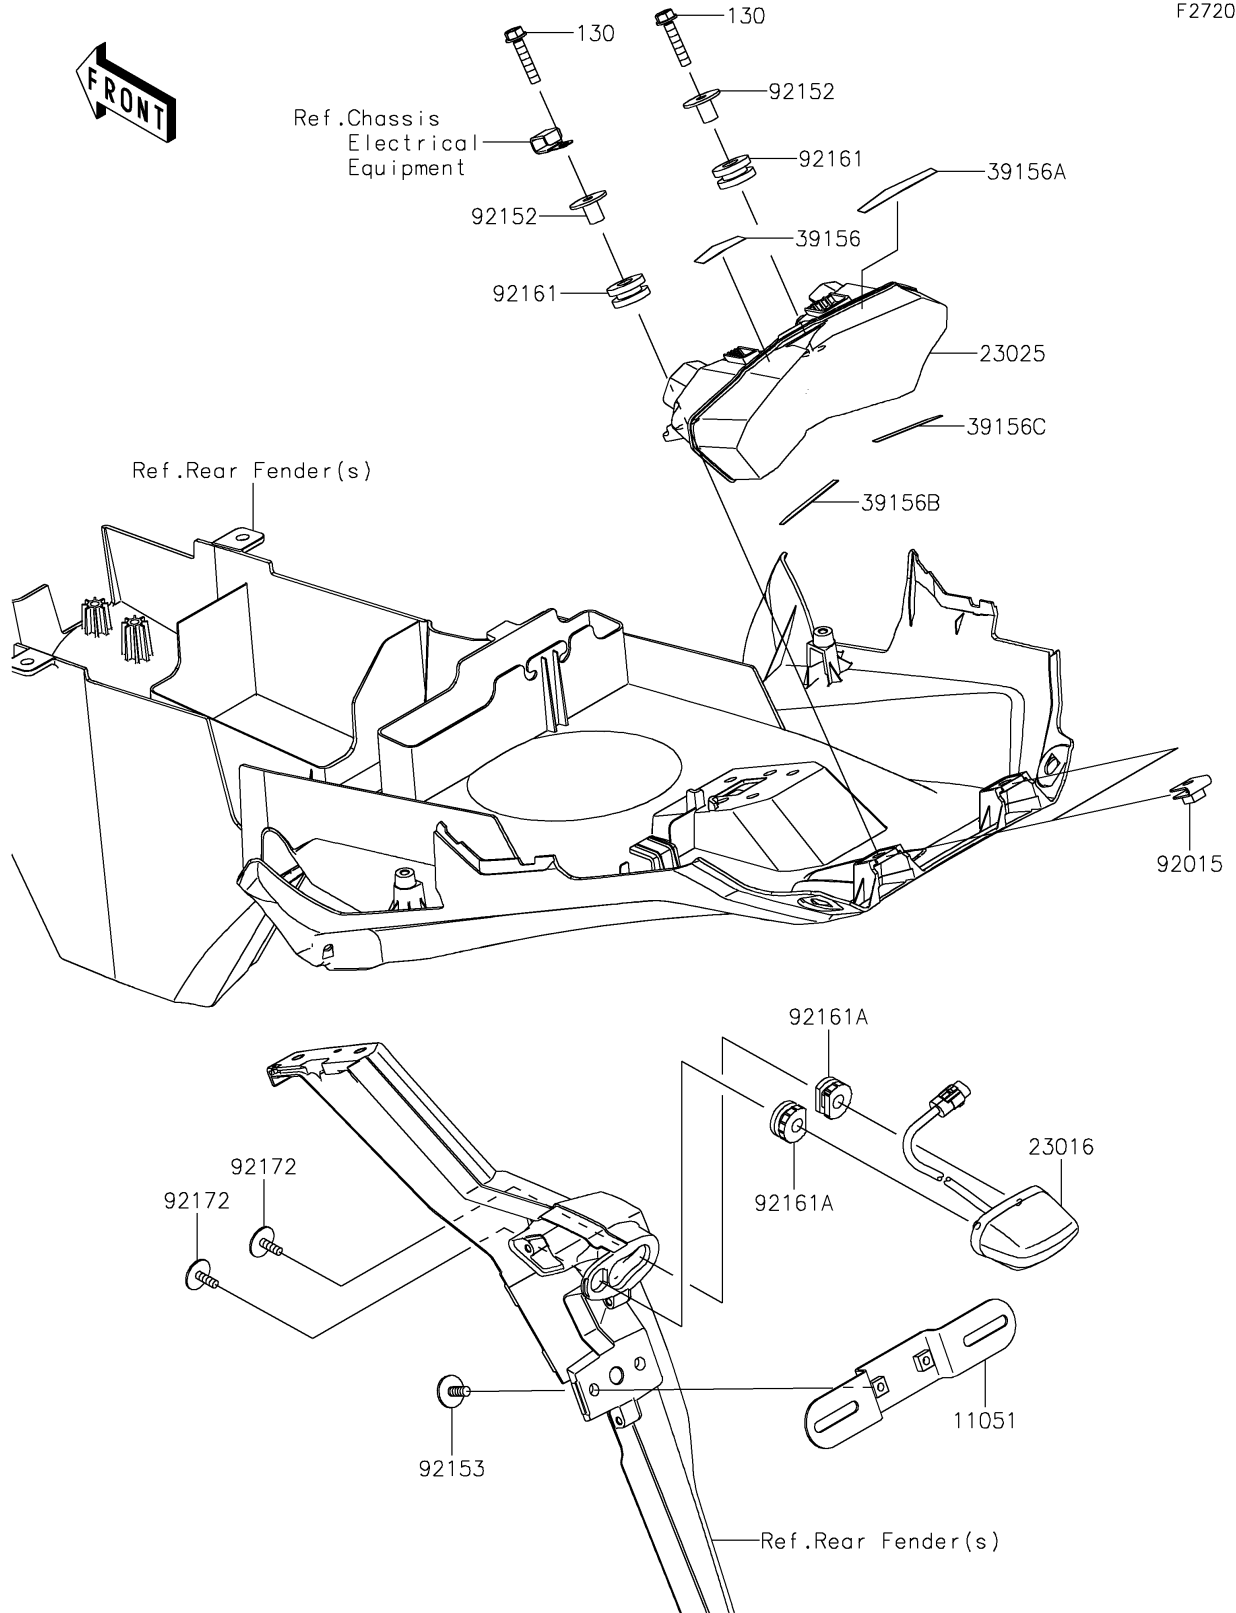

2021 VERSYS® 1000 SE LT+ PARTS DIAGRAM

Taillight(s)

F2720

2021 VERSYS® 1000 SE LT+ PARTS LIST

Taillight(s)

ITEM NAME	PART NUMBER	QUANTITY
-----------	-------------	----------