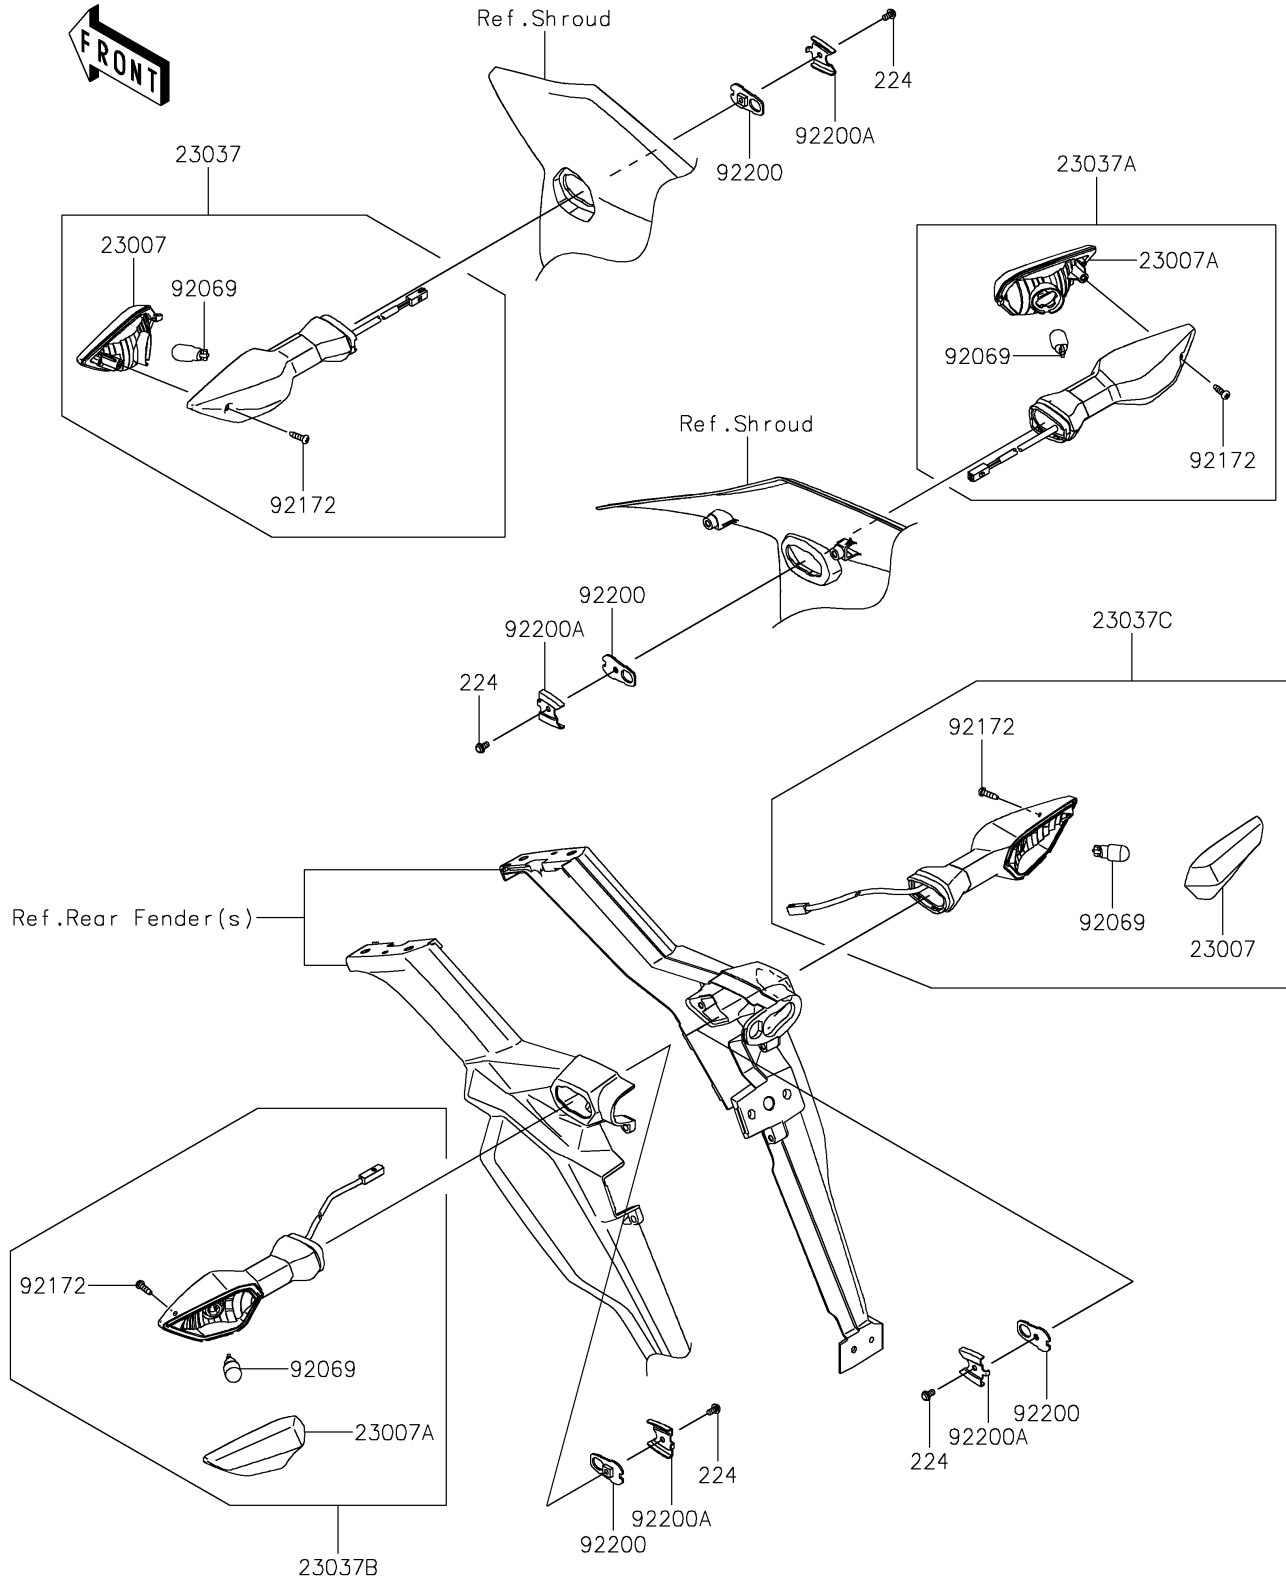

# 2021 VERSYS® 1000 SE LT+ PARTS DIAGRAM

## Turn Signals

F2730

# 2021 VERSYS® 1000 SE LT+ PARTS LIST

Turn Signals

| ITEM NAME | PART NUMBER | QUANTITY |
|-----------|-------------|----------|
|-----------|-------------|----------|