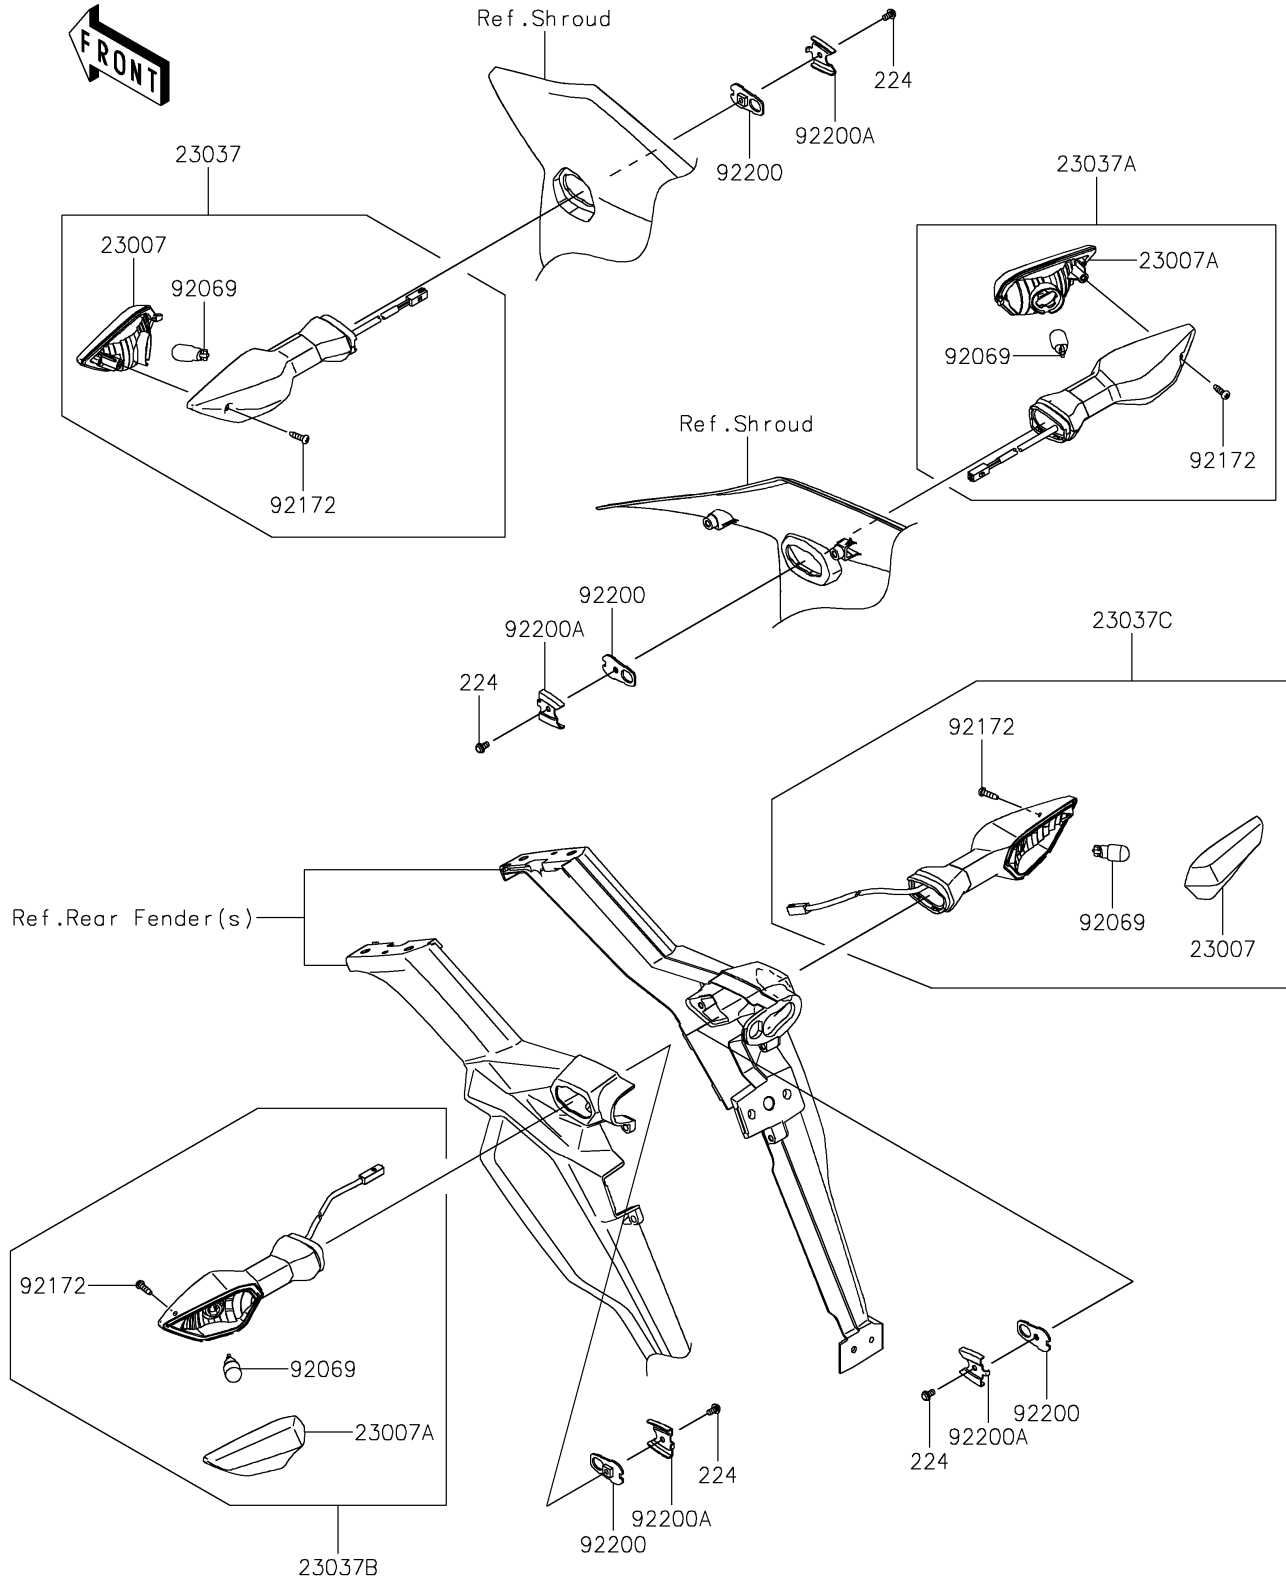

2021 VERSYS® 1000 SE LT+ PARTS DIAGRAM

Turn Signals

F2730

2021 VERSYS® 1000 SE LT+ PARTS LIST

Turn Signals

ITEM NAME	PART NUMBER	QUANTITY
LENS-COMP (Ref # 23007)	23007-0228	2
LENS-COMP (Ref # 23007A)	23007-0229	2
LAMP-ASSY-SIGNAL,FR,LH (Ref # 23037)	23037-0539	1
LAMP-ASSY-SIGNAL,FR,RH (Ref # 23037A)	23037-0540	1
LAMP-ASSY-SIGNAL,RR,LH (Ref # 23037B)	23037-0541	1
LAMP-ASSY-SIGNAL,RR,RH (Ref # 23037C)	23037-0542	1
BULB,12V 10W (Ref # 92069)	92069-0090	4
SCREW,4X14 (Ref # 92172)	92172-1117	4
WASHER,NUT 4MM (Ref # 92200)	92200-0854	4
WASHER (Ref # 92200A)	92200-0855	4
SCREW-PAN-WP-CROS,4X8 (Ref # 224)	224AB0408	4