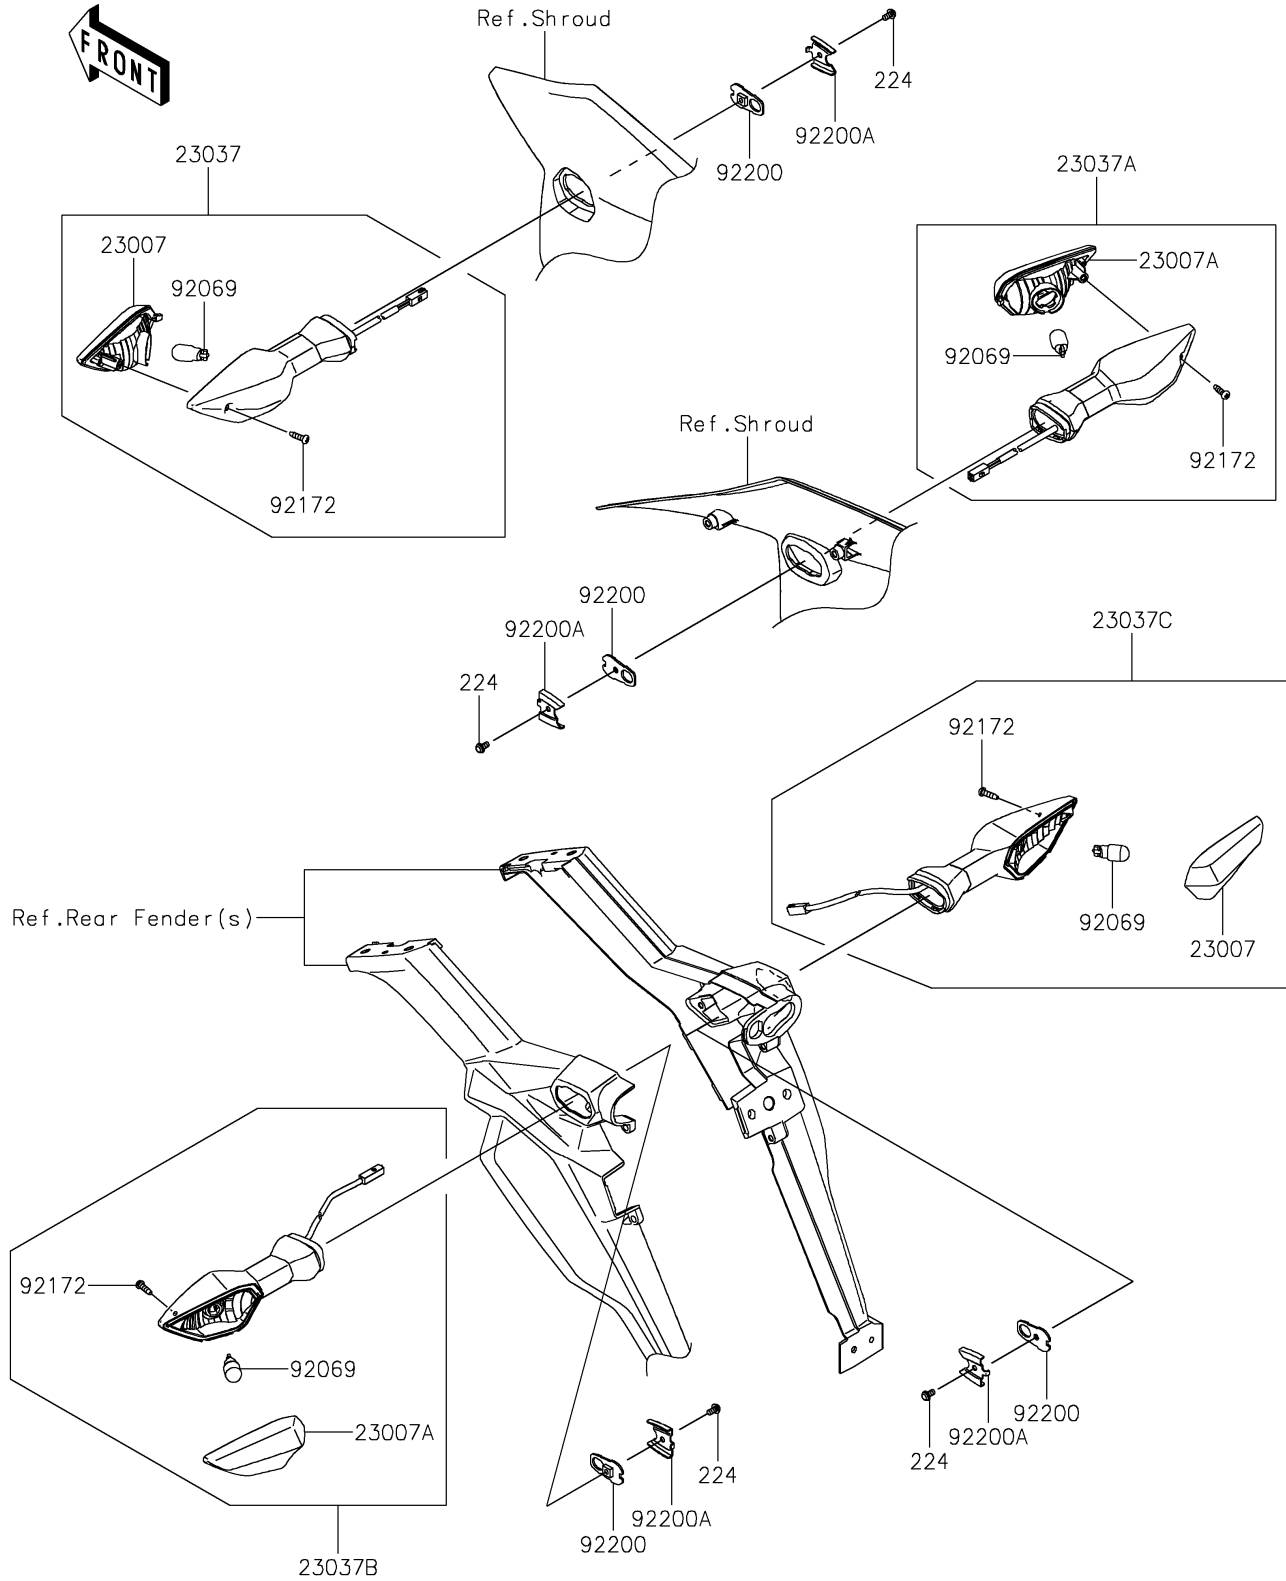

2023 Versys 1000 SE LT+ PARTS DIAGRAM

Turn Signals

F2730

2023 Versys 1000 SE LT+ PARTS LIST

Turn Signals

ITEM NAME	PART NUMBER	QUANTITY
LENS-COMP (Ref # 23007)	23007-0228	2
LENS-COMP (Ref # 23007A)	23007-0229	2
LAMP-ASSY-SIGNAL,FR,LH (Ref # 23037)	23037-0539	1
LAMP-ASSY-SIGNAL,FR,RH (Ref # 23037A)	23037-0540	1
LAMP-ASSY-SIGNAL,RR,LH (Ref # 23037B)	23037-0541	1
LAMP-ASSY-SIGNAL,RR,RH (Ref # 23037C)	23037-0542	1
BULB,12V 10W (Ref # 92069)	92069-0090	4
SCREW,4X14 (Ref # 92172)	92172-1117	4
WASHER,NUT 4MM (Ref # 92200)	92200-0854	4
WASHER (Ref # 92200A)	92200-0855	4
SCREW-PAN-WP-CROS,4X8 (Ref # 224)	224AB0408	4