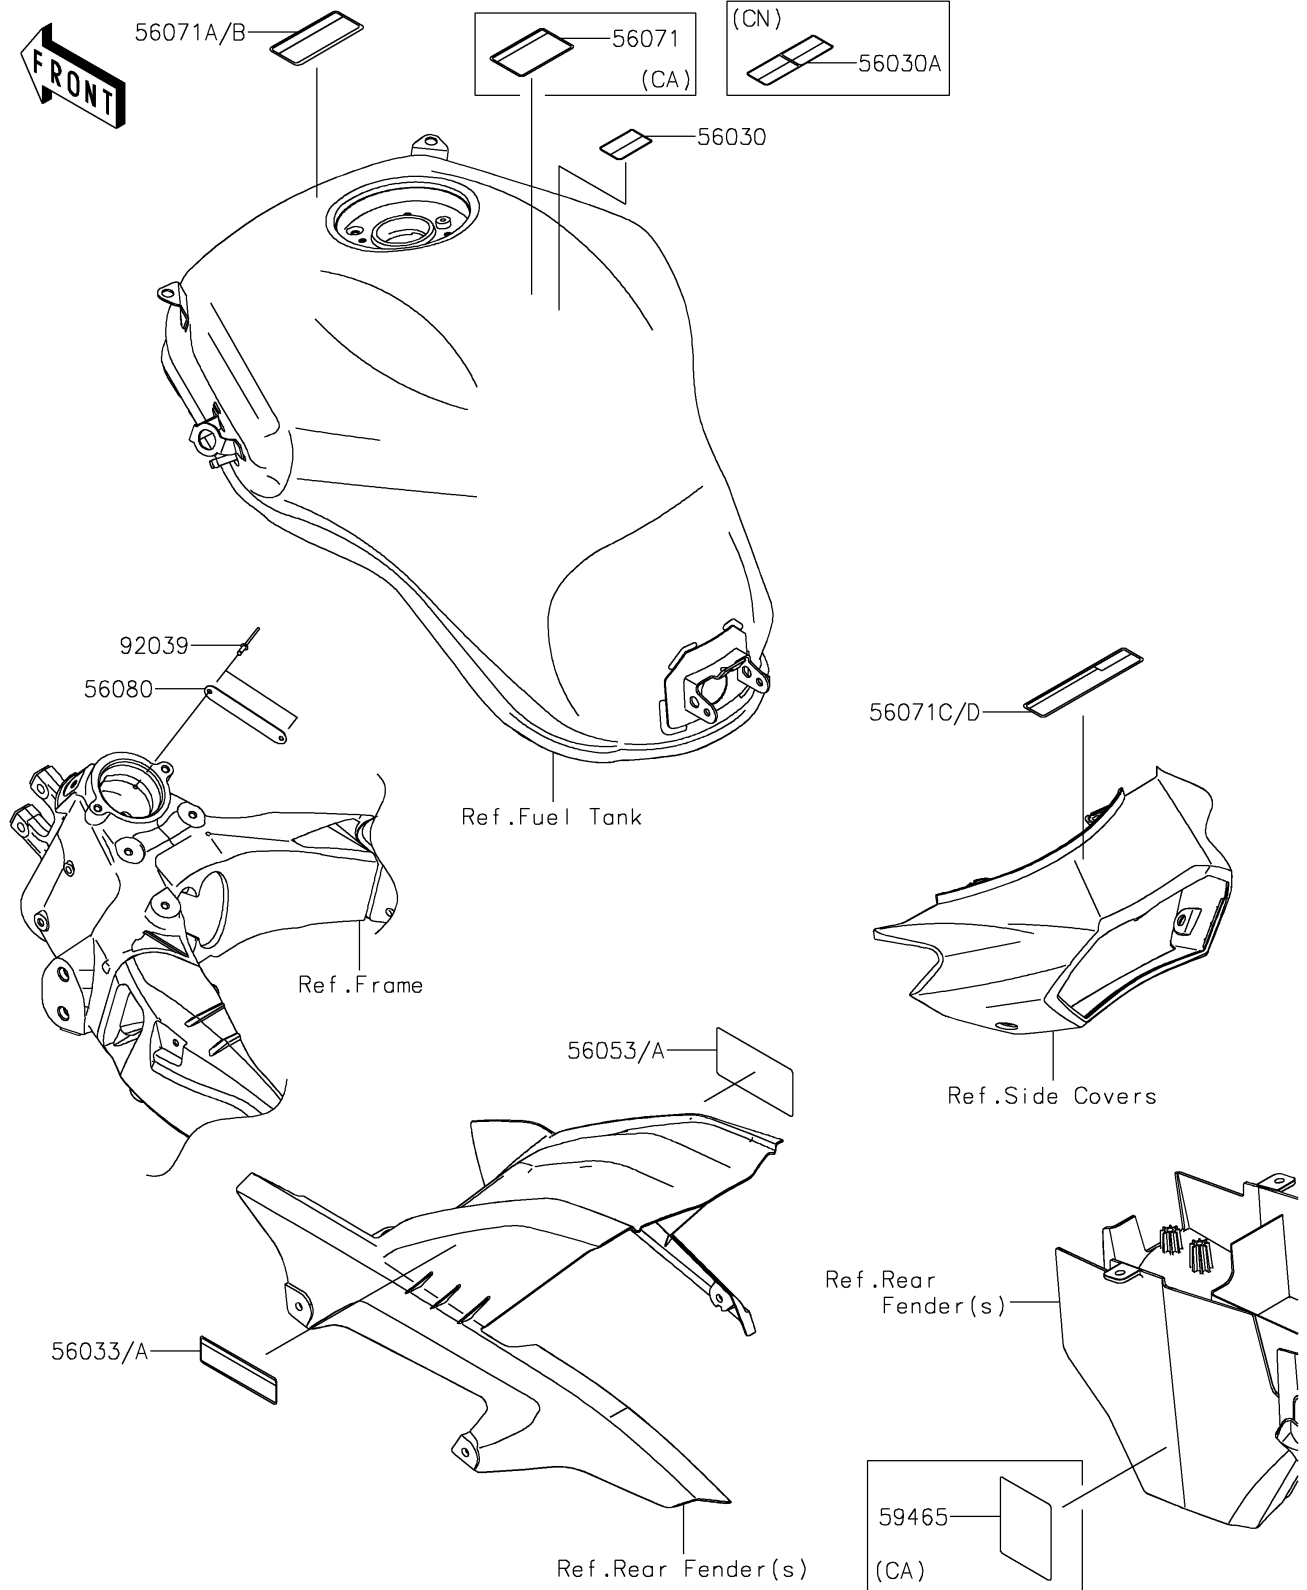

2021 VERSYS® 1000 SE LT+ PARTS DIAGRAM

Labels

F2860

2021 VERSYS® 1000 SE LT+ PARTS LIST

Labels

ITEM NAME	PART NUMBER	QUANTITY
LABEL-MANUAL,CHAIN (Ref # 56033)	56033-1427	1
LABEL-SPECIFICATION,TIRE&LOAD (Ref # 56053)	56053-1605	1
LABEL-WARNING,VARIABLE SCREEN (Ref # 56071A)	56071-0833	1
LABEL-WARNING,CARRIER LOADING (Ref # 56071C)	56071-0857	1
LABEL-BRAND,KAWASAKI (Ref # 56080)	56080-1077	1
RIVET (Ref # 92039)	92039-1251	2