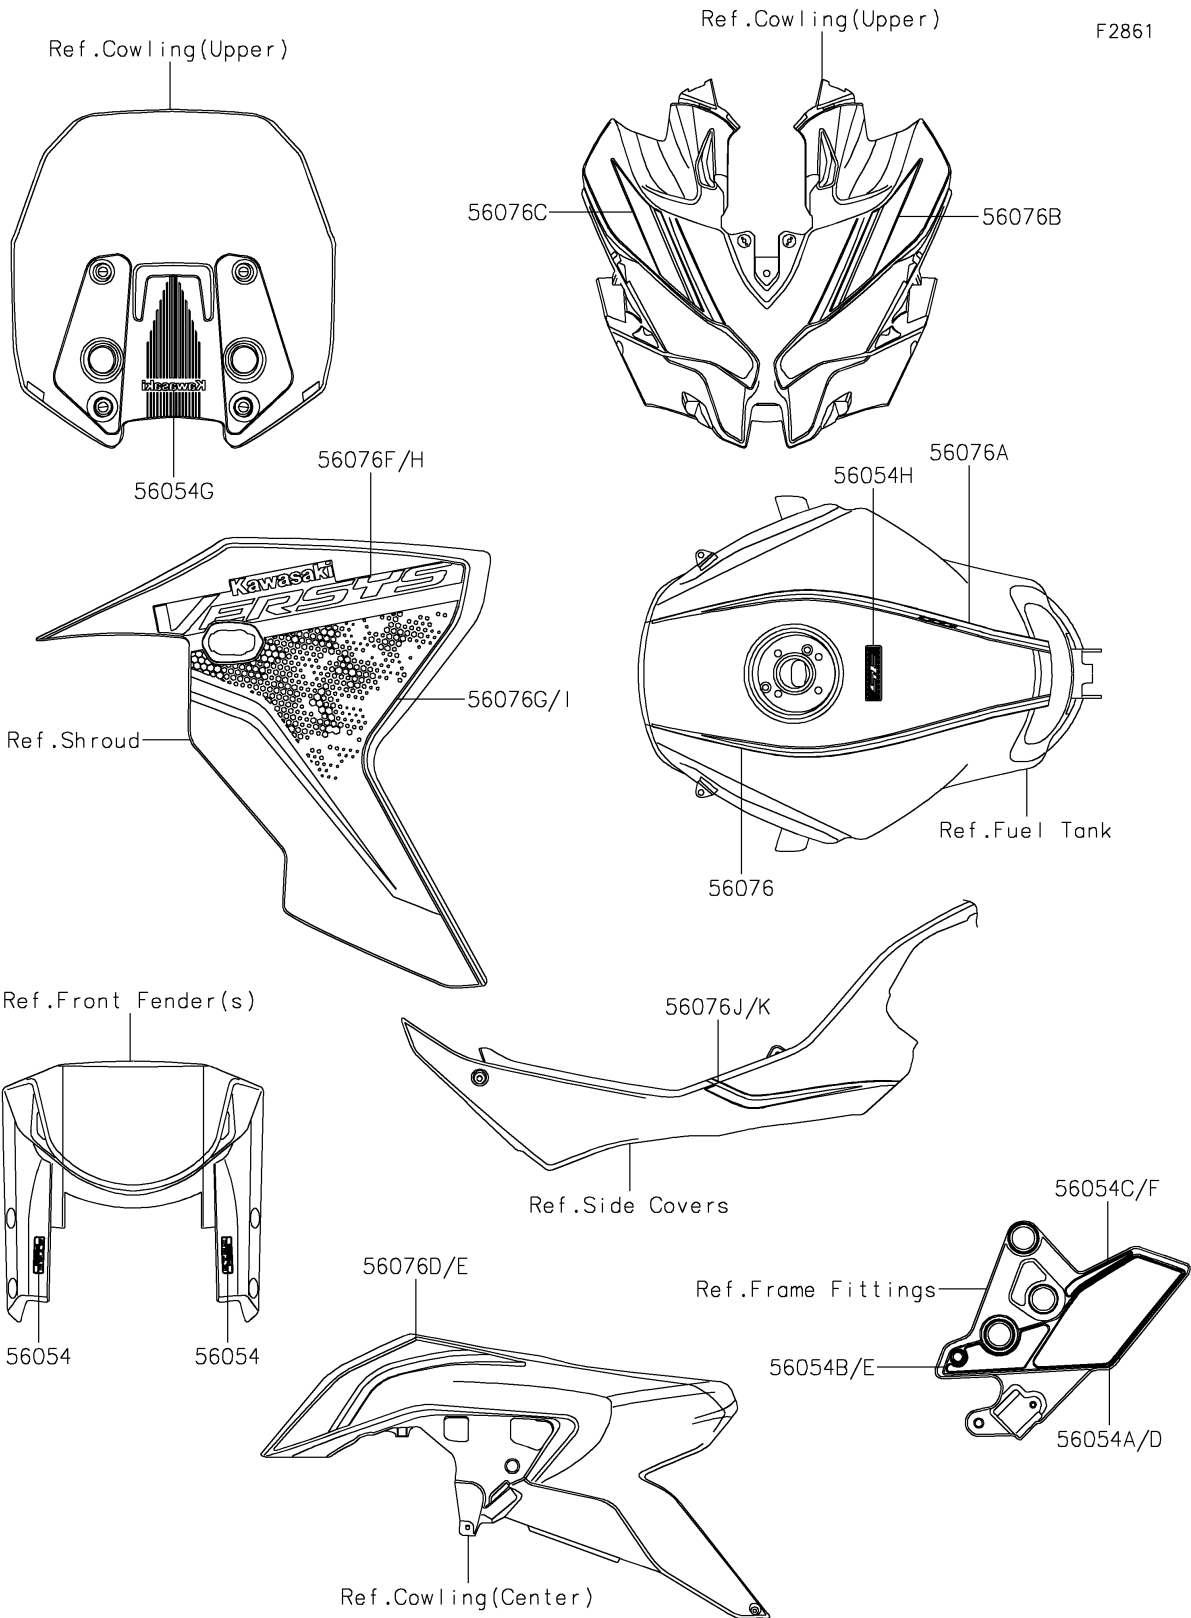

# 2022 Versys® 1000 SE LT+ PARTS DIAGRAM

Decals(Black/Gray)(DMFNN/DMFNL)

## 2022 Versys® 1000 SE LT+ PARTS LIST

Decals(Black/Gray)(DMFNN/DMFNL)

ITEM NAME	PART NUMBER	QUANTITY
MARK,FR FENDER,KTRC ABS (Ref # 56054)	56054-1428	2
MARK,STEP STAY,LH,RR (Ref # 56054A)	56054-1548	1
MARK,STEP STAY,LH,FR (Ref # 56054B)	56054-1549	1
MARK,STEP STAY,LH,SIDE (Ref # 56054C)	56054-1710	1
MARK,STEP STAY,RH,RR (Ref # 56054D)	56054-1711	1
MARK,STEP STAY,RH,FR (Ref # 56054E)	56054-1712	1
MARK,STEP STAY,RH,SIDE (Ref # 56054F)	56054-1713	1
MARK,WINDSHIELD,KAWASAKI (Ref # 56054G)	56054-2185	1
MARK,FUEL TANK,SE,3D (Ref # 56054H)	56054-2435	1
PATTERN,FUEL TANK,LH (Ref # 56076)	56076-1904	1
PATTERN,FUEL TANK,RH (Ref # 56076A)	56076-1905	1
PATTERN,UPP COWL.,LH (Ref # 56076B)	56076-1906	1
PATTERN,UPP COWL.,RH (Ref # 56076C)	56076-1907	1
PATTERN,SIDE COWL.,LH (Ref # 56076D)	56076-1908	1
PATTERN,SIDE COWL.,RH (Ref # 56076E)	56076-1909	1
PATTERN,SHROUD,LH,UPP (Ref # 56076F)	56076-1910	1
PATTERN,SHROUD,LH,LWR (Ref # 56076G)	56076-1911	1
PATTERN,SHROUD,RH,UPP (Ref # 56076H)	56076-1912	1
PATTERN,SHROUD,RH,LWR (Ref # 56076I)	56076-1913	1
PATTERN,SIDE COVER,LH (Ref # 56076J)	56076-1914	1
PATTERN,SIDE COVER,RH (Ref # 56076K)	56076-1915	1