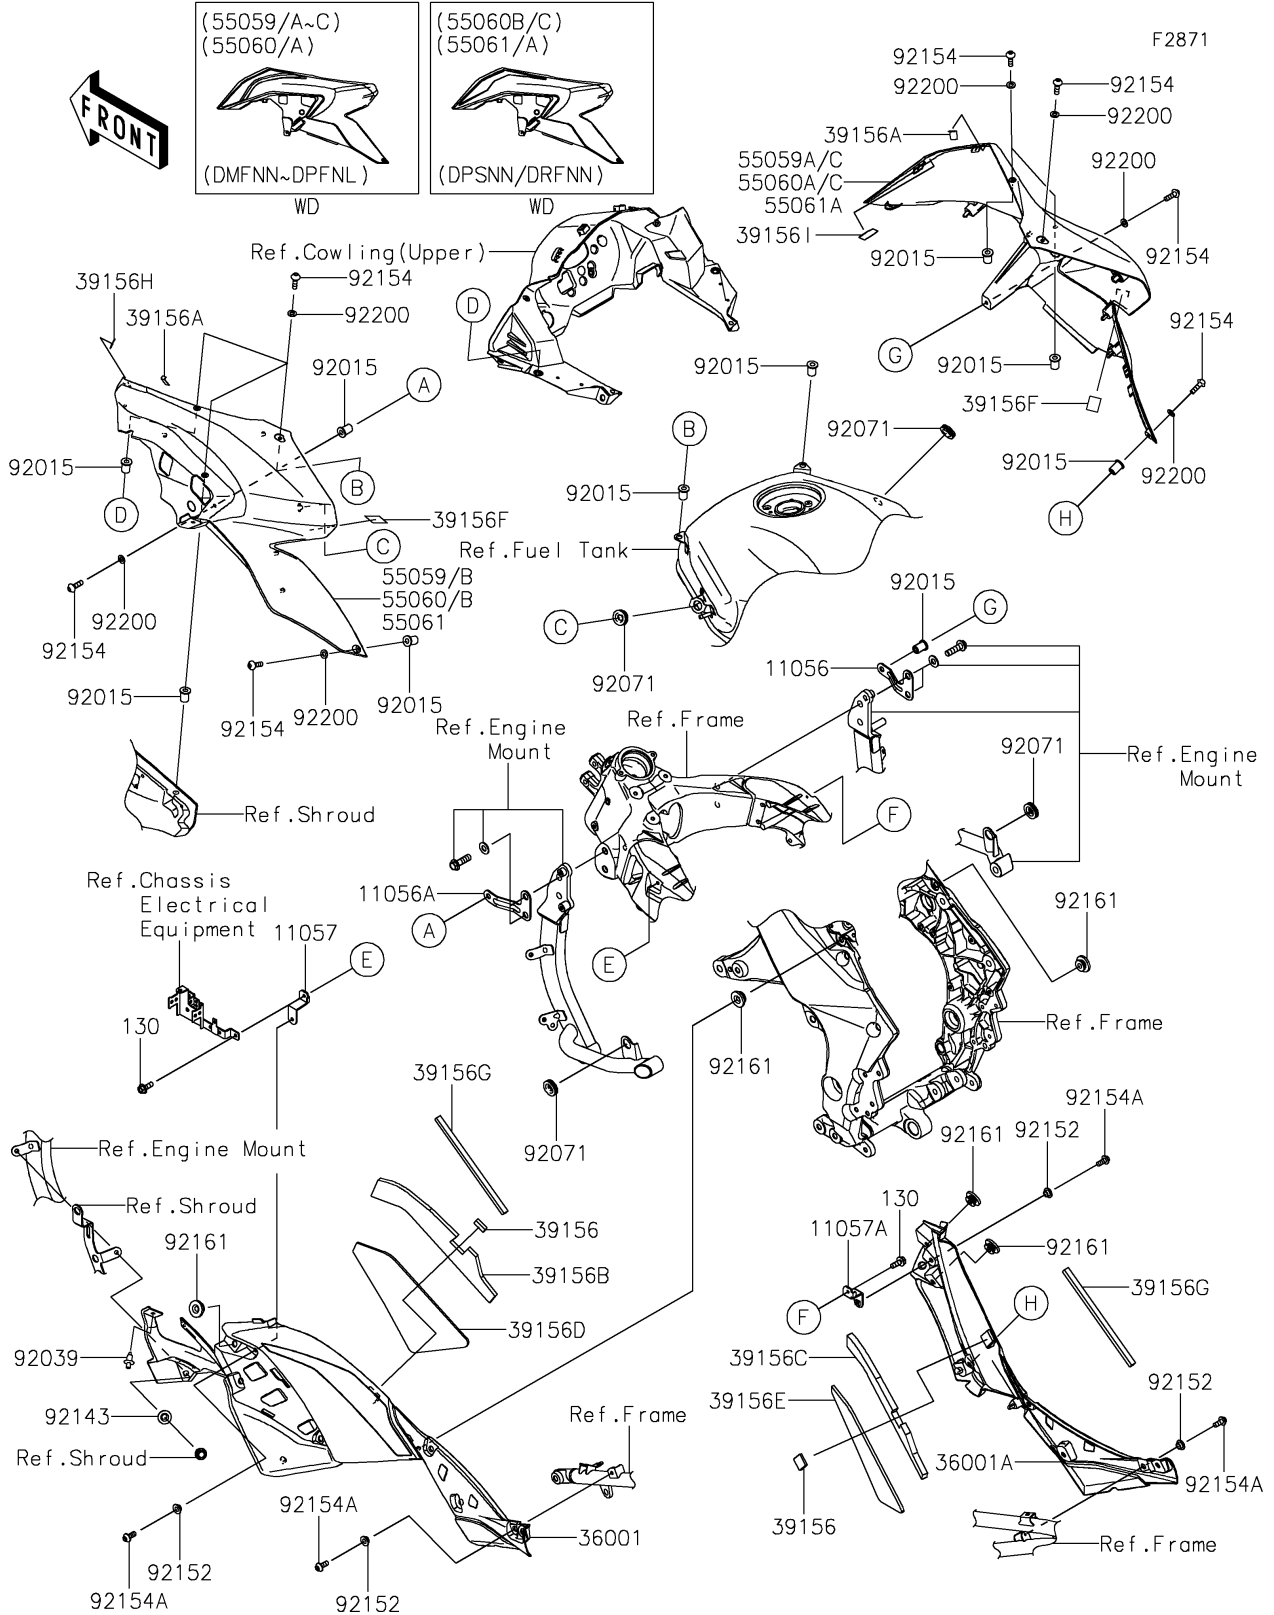

2021 VERSYS® 1000 SE LT+ PARTS DIAGRAM

Cowling(Center)

2021 VERSYS® 1000 SE LT+ PARTS LIST

Cowling(Center)

ITEM NAME	PART NUMBER	QUANTITY
-----------	-------------	----------