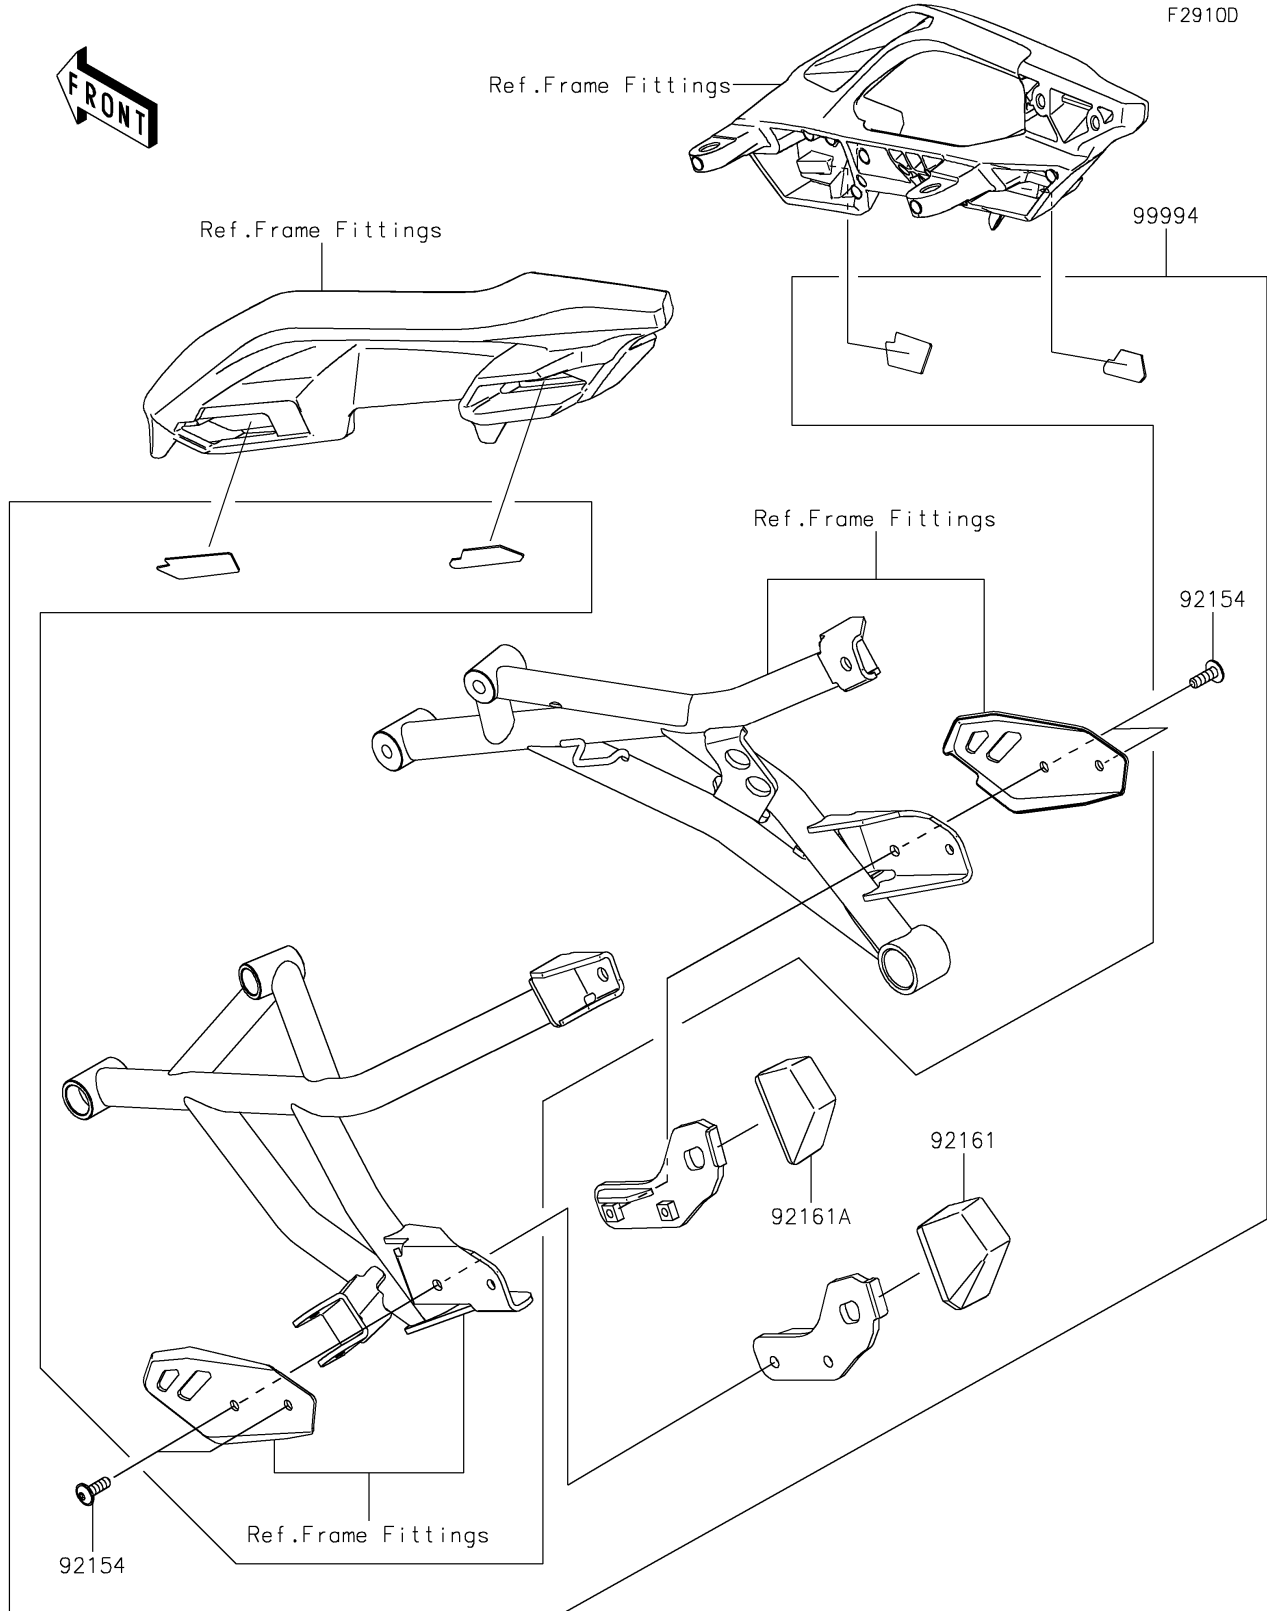

# 2021 VERSYS<sup>®</sup> 1000 SE LT+ PARTS DIAGRAM

Accessory(Bag Fitting Kit)

## 2021 VERSYS® 1000 SE LT+ PARTS LIST

Accessory(Bag Fitting Kit)

ITEM NAME	PART NUMBER	QUANTITY
BOLT,SOCKET,6X18 (Ref # 92154)	92154-2340	4
DAMPER,PANNIER,LH (Ref # 92161)	92161-1550	1
DAMPER,PANNIER,RH (Ref # 92161A)	92161-1551	1
BAG FITTING KIT (Ref # 99994)	99994-1212	1