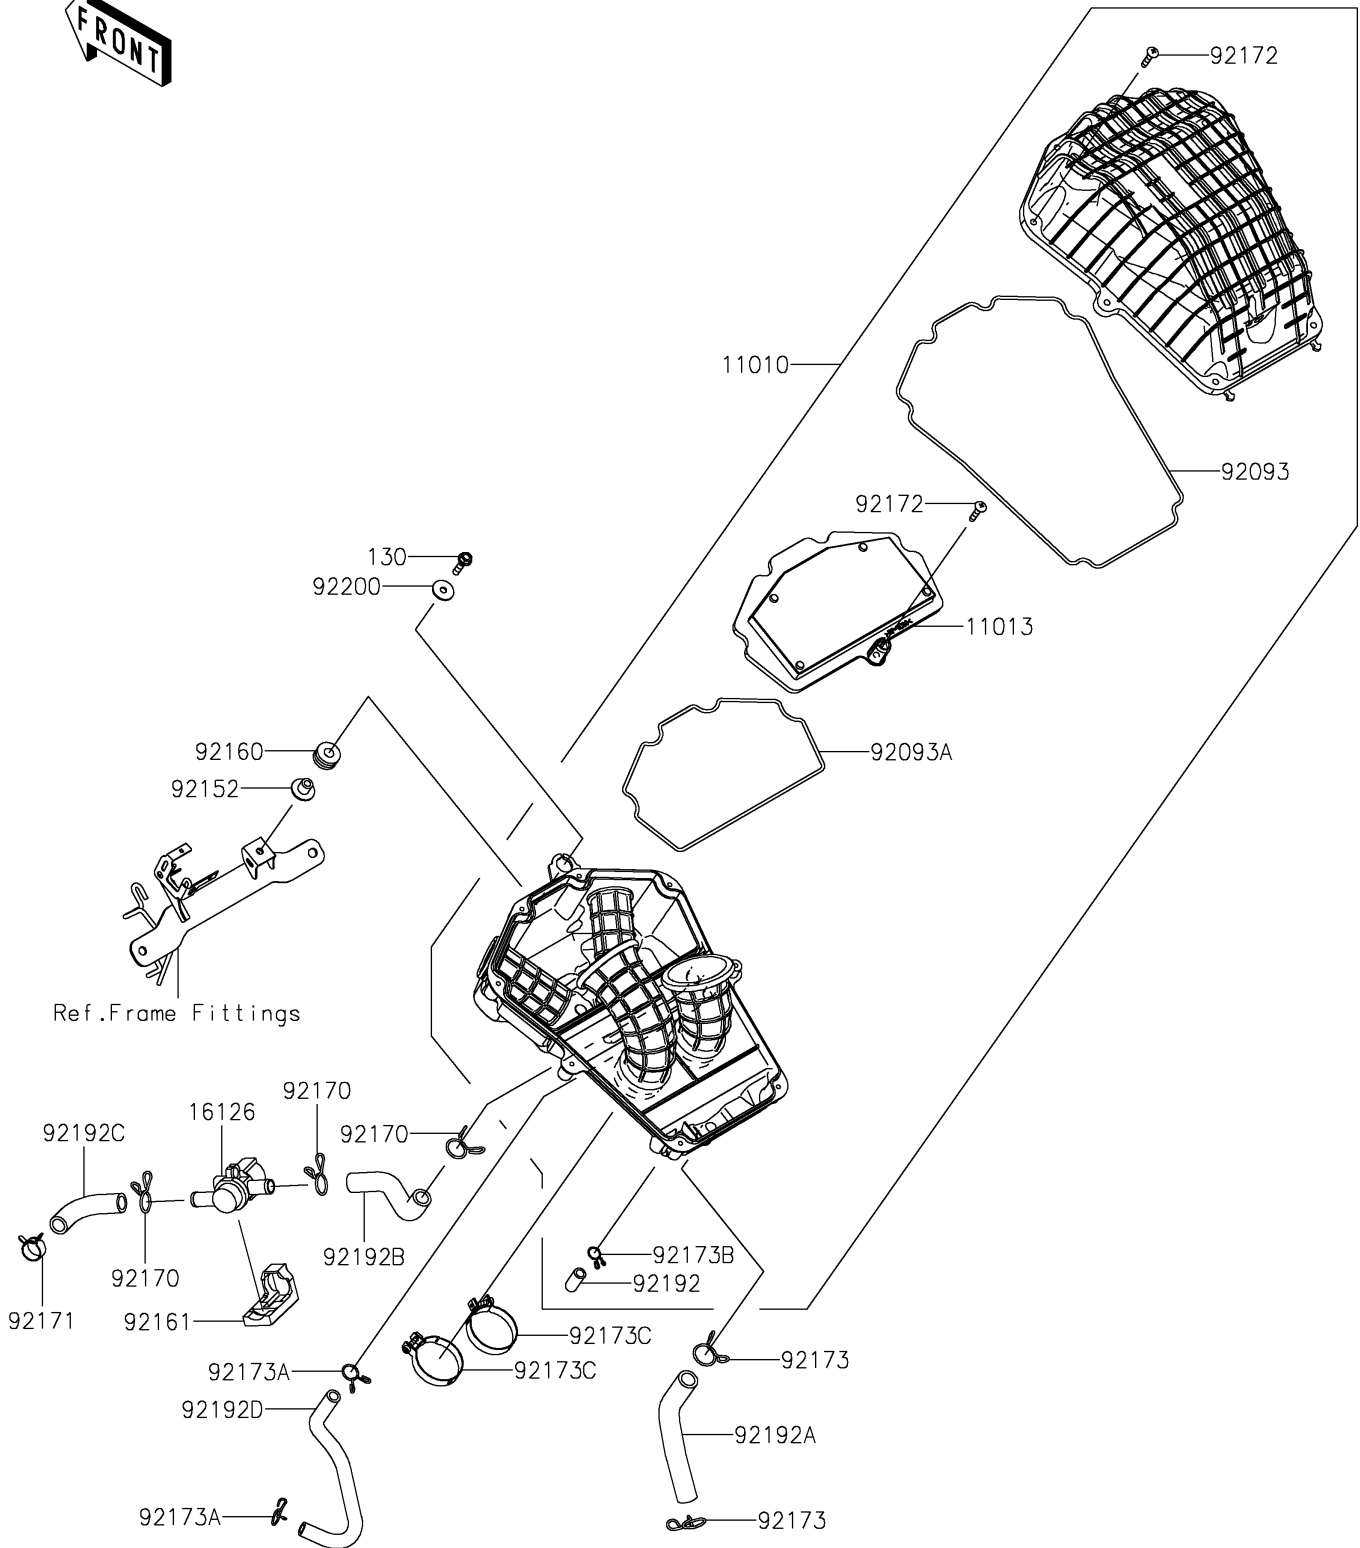

2022 NINJA® 400 PARTS DIAGRAM

Air Cleaner

E1130

2022 NINJA® 400 PARTS LIST

Air Cleaner

ITEM NAME	PART NUMBER	QUANTITY
-----------	-------------	----------