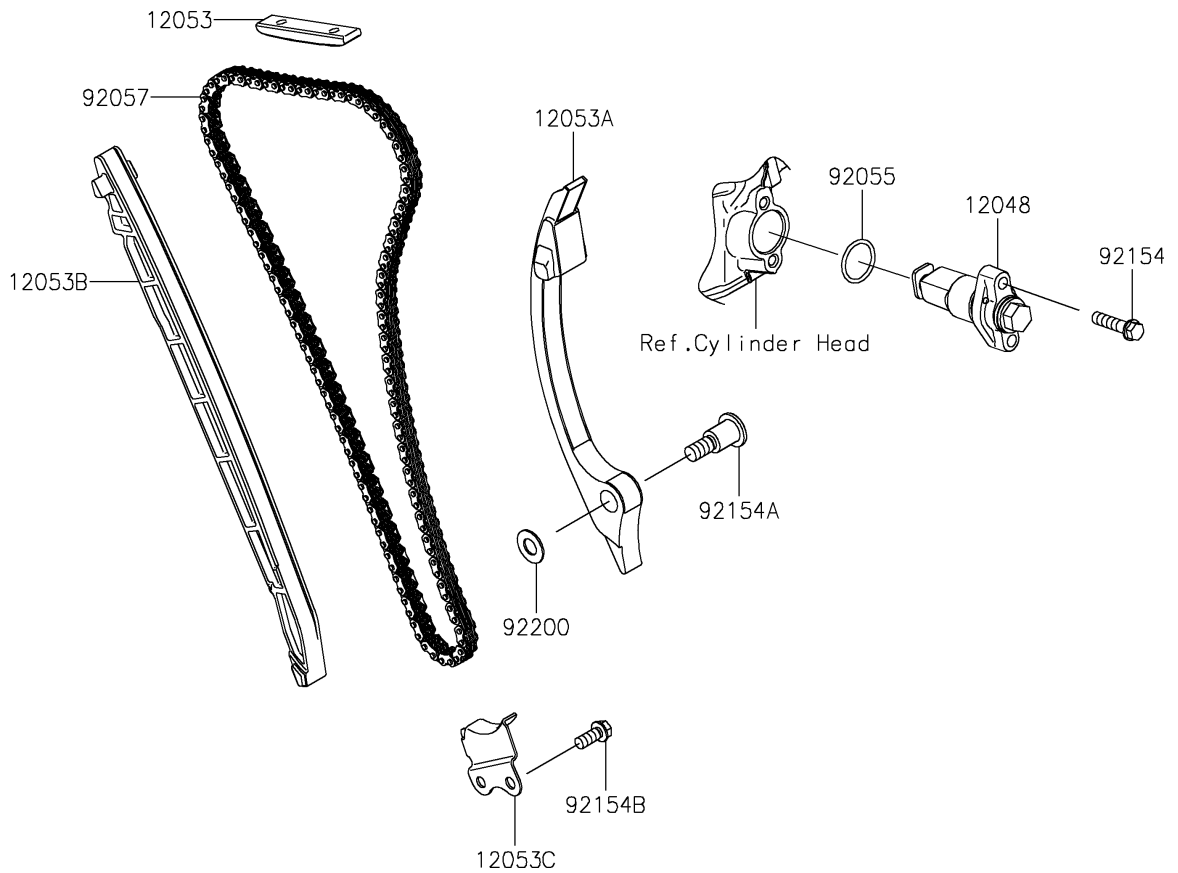

2022 NINJA® 400 PARTS DIAGRAM

Camshaft(s)/Tensioner

E1230

2022 NINJA® 400 PARTS LIST

Camshaft(s)/Tensioner

ITEM NAME	PART NUMBER	QUANTITY
SPROCKET,34T (Ref # 12046)	12046-0599	2
TENSIONER-ASSY (Ref # 12048)	12048-0111	1
GUIDE-CHAIN,UPP (Ref # 12053)	12053-0051	1
GUIDE-CHAIN,RR (Ref # 12053A)	12053-0244	1
GUIDE-CHAIN,FR (Ref # 12053B)	12053-0245	1
GUIDE-CHAIN,LWR (Ref # 12053C)	12053-0246	1
CAMSHAFT-COMP,INTAKE (Ref # 49118)	49118-0913	1
CAMSHAFT-COMP,EXHAUST (Ref # 49118A)	49118-0914	1
RING-O,18.8X1.9 (Ref # 92055)	92055-086	1
CHAIN,CAM,92RH2015 126M (Ref # 92057)	92057-0602	1
BOLT,SOCKET,6X10 (Ref # 92151)	92151-1829	4
BOLT,FLANGED-SMALL,6X25 (Ref # 92154)	92154-0117	2
BOLT,SOCKET,8X29.2 (Ref # 92154A)	92154-0953	1
BOLT,FLANGED,6X14 (Ref # 92154B)	92154-2907	1
WASHER,9X18X1 (Ref # 92200)	92200-1954	1