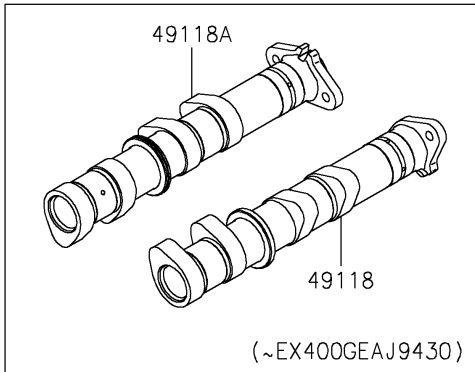

2022 NINJA® 400 PARTS DIAGRAM

Camshaft(s)/Tensioner

E1230

2022 NINJA® 400 PARTS LIST

Camshaft(s)/Tensioner

ITEM NAME	PART NUMBER	QUANTITY
SPROCKET,34T (Ref # 12046)	12046-0599	2
TENSIONER-ASSY (Ref # 12048)	12048-0111	1
GUIDE-CHAIN,UPP (Ref # 12053)	12053-0051	1
GUIDE-CHAIN,RR (Ref # 12053A)	12053-0244	1
GUIDE-CHAIN,FR (Ref # 12053B)	12053-0245	1
GUIDE-CHAIN,LWR (Ref # 12053C)	12053-0246	1
CAMSHAFT-COMP,INTAKE (Ref # 49118)	49118-0913	1
CAMSHAFT-COMP,EXHAUST (Ref # 49118A)	49118-0914	1
RING-O,18.8X1.9 (Ref # 92055)	92055-086	1
CHAIN,CAM,92RH2015 126M (Ref # 92057)	92057-0602	1
BOLT,SOCKET,6X10 (Ref # 92151)	92151-1829	4
BOLT,FLANGED-SMALL,6X25 (Ref # 92154)	92154-0117	2
BOLT,SOCKET,8X29.2 (Ref # 92154A)	92154-0953	1
BOLT,FLANGED,6X14 (Ref # 92154B)	92154-2907	1
WASHER,9X18X1 (Ref # 92200)	92200-1954	1