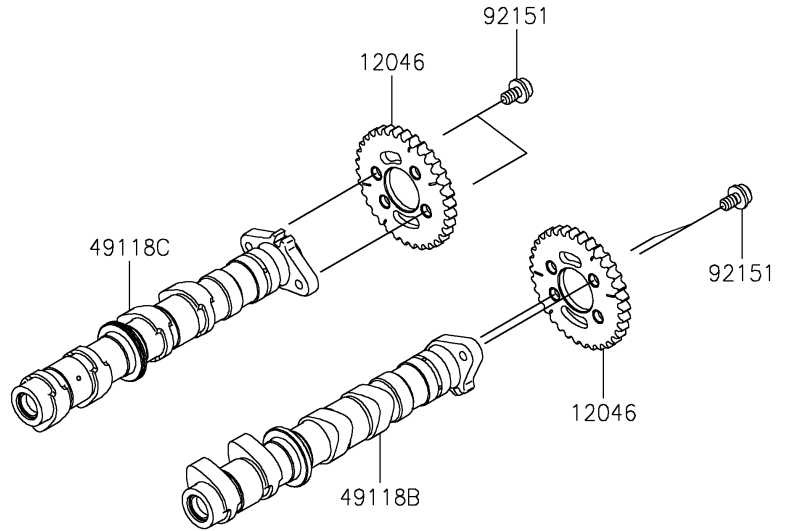

2022 NINJA® 400 PARTS DIAGRAM

Camshaft(s)/Tensioner

E1230

2022 NINJA® 400 PARTS LIST

Camshaft(s)/Tensioner

ITEM NAME	PART NUMBER	QUANTITY
SPROCKET,34T (Ref # 12046)	12046-0599	2
TENSIONER-ASSY (Ref # 12048)	12048-0111	1
GUIDE-CHAIN,UPP (Ref # 12053)	12053-0051	1
GUIDE-CHAIN,RR (Ref # 12053A)	12053-0244	1
GUIDE-CHAIN,FR (Ref # 12053B)	12053-0245	1
GUIDE-CHAIN,LWR (Ref # 12053C)	12053-0246	1
CAMSHAFT-COMP,INTAKE (Ref # 49118)	49118-0913	1
CAMSHAFT-COMP,EXHAUST (Ref # 49118A)	49118-0914	1
RING-O,18.8X1.9 (Ref # 92055)	92055-086	1
CHAIN,CAM,92RH2015 126M (Ref # 92057)	92057-0602	1
BOLT,SOCKET,6X10 (Ref # 92151)	92151-1829	4
BOLT,FLANGED-SMALL,6X25 (Ref # 92154)	92154-0117	2
BOLT,SOCKET,8X29.2 (Ref # 92154A)	92154-0953	1
BOLT,FLANGED,6X14 (Ref # 92154B)	92154-2907	1
WASHER,9X18X1 (Ref # 92200)	92200-1954	1