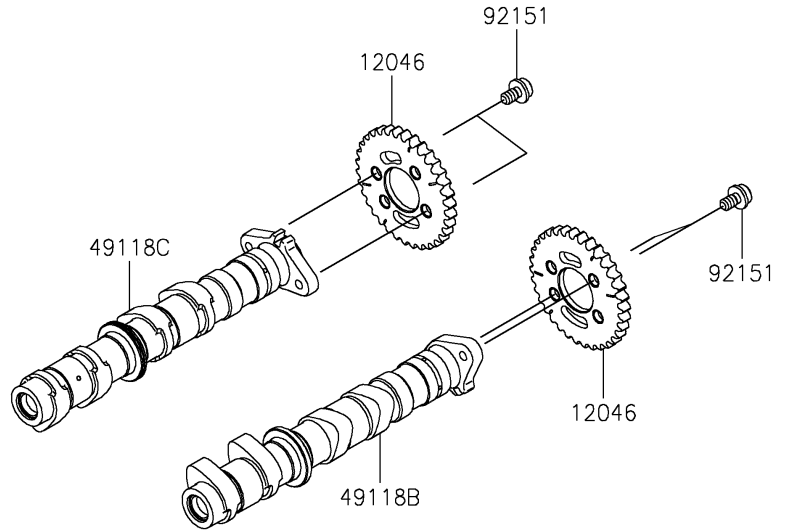

# 2022 NINJA® 400 PARTS DIAGRAM

Camshaft(s)/Tensioner

E1230

## 2022 NINJA® 400 PARTS LIST

### Camshaft(s)/Tensioner

ITEM NAME	PART NUMBER	QUANTITY
SPROCKET,34T (Ref # 12046)	12046-0599	2
TENSIONER-ASSY (Ref # 12048)	12048-0111	1
GUIDE-CHAIN,UPP (Ref # 12053)	12053-0051	1
GUIDE-CHAIN,RR (Ref # 12053A)	12053-0244	1
GUIDE-CHAIN,FR (Ref # 12053B)	12053-0245	1
GUIDE-CHAIN,LWR (Ref # 12053C)	12053-0246	1
CAMSHAFT-COMP,INTAKE (Ref # 49118)	49118-0913	1
CAMSHAFT-COMP,EXHAUST (Ref # 49118A)	49118-0914	1
RING-O,18.8X1.9 (Ref # 92055)	92055-086	1
CHAIN,CAM,92RH2015 126M (Ref # 92057)	92057-0602	1
BOLT,SOCKET,6X10 (Ref # 92151)	92151-1829	4
BOLT,FLANGED-SMALL,6X25 (Ref # 92154)	92154-0117	2
BOLT,SOCKET,8X29.2 (Ref # 92154A)	92154-0953	1
BOLT,FLANGED,6X14 (Ref # 92154B)	92154-2907	1
WASHER,9X18X1 (Ref # 92200)	92200-1954	1