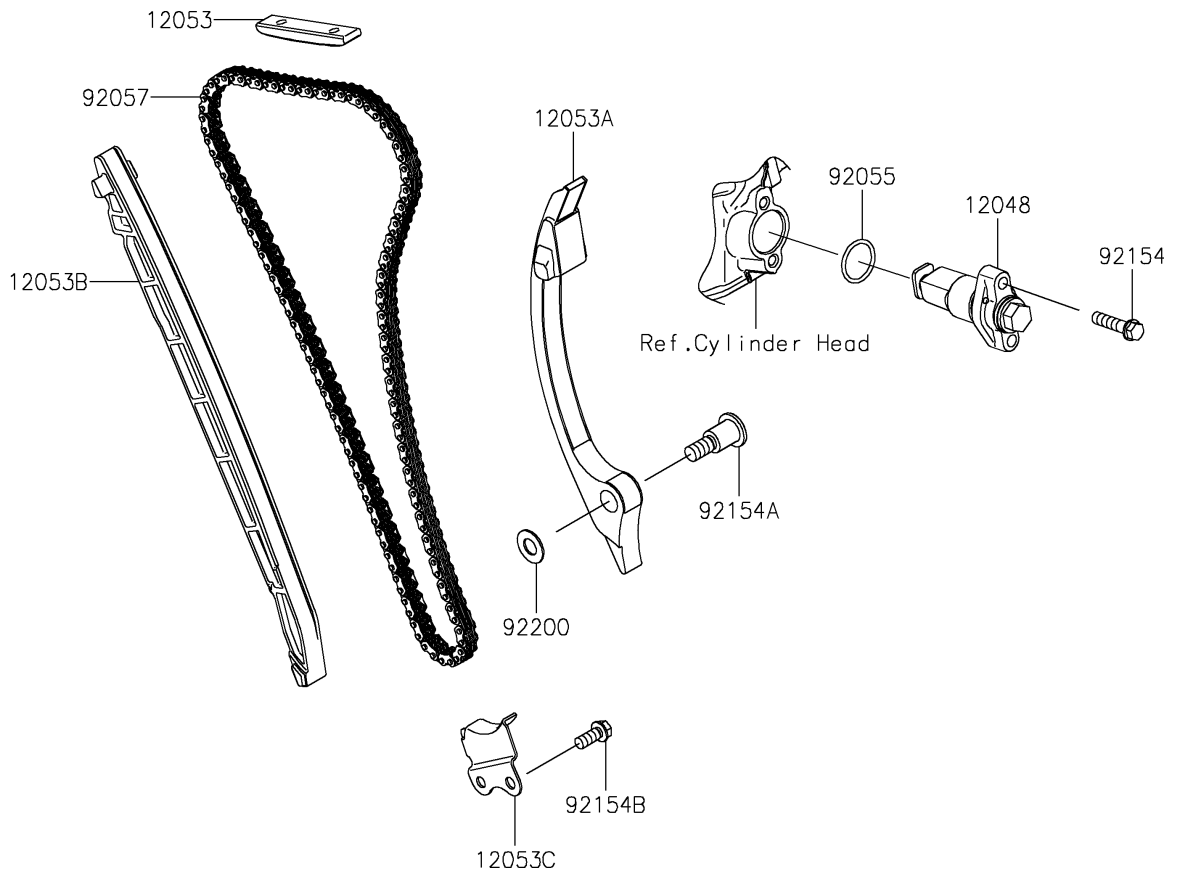

# 2022 NINJA® 400 PARTS DIAGRAM

Camshaft(s)/Tensioner

E1230

## 2022 NINJA® 400 PARTS LIST

### Camshaft(s)/Tensioner

ITEM NAME	PART NUMBER	QUANTITY
SPROCKET,34T (Ref # 12046)	12046-0599	2
TENSIONER-ASSY (Ref # 12048)	12048-0111	1
GUIDE-CHAIN,UPP (Ref # 12053)	12053-0051	1
GUIDE-CHAIN,RR (Ref # 12053A)	12053-0244	1
GUIDE-CHAIN,FR (Ref # 12053B)	12053-0245	1
GUIDE-CHAIN,LWR (Ref # 12053C)	12053-0246	1
CAMSHAFT-COMP,INTAKE (Ref # 49118)	49118-0913	1
CAMSHAFT-COMP,EXHAUST (Ref # 49118A)	49118-0914	1
RING-O,18.8X1.9 (Ref # 92055)	92055-086	1
CHAIN,CAM,92RH2015 126M (Ref # 92057)	92057-0602	1
BOLT,SOCKET,6X10 (Ref # 92151)	92151-1829	4
BOLT,FLANGED-SMALL,6X25 (Ref # 92154)	92154-0117	2
BOLT,SOCKET,8X29.2 (Ref # 92154A)	92154-0953	1
BOLT,FLANGED,6X14 (Ref # 92154B)	92154-2907	1
WASHER,9X18X1 (Ref # 92200)	92200-1954	1