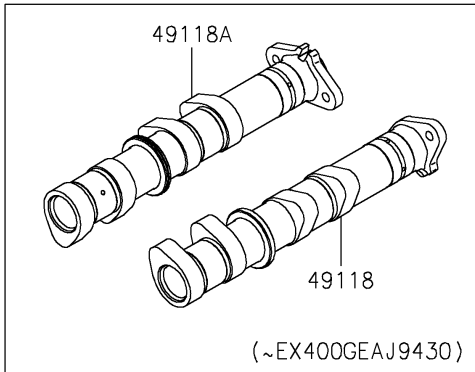

# 2022 NINJA® 400 PARTS DIAGRAM

Camshaft(s)/Tensioner

E1230

### Camshaft(s)/Tensioner

ITEM NAME	PART NUMBER	QUANTITY
SPROCKET,34T (Ref # 12046)	12046-0599	2
TENSIONER-ASSY (Ref # 12048)	12048-0111	1
GUIDE-CHAIN,UPP (Ref # 12053)	12053-0051	1
GUIDE-CHAIN,RR (Ref # 12053A)	12053-0244	1
GUIDE-CHAIN,FR (Ref # 12053B)	12053-0245	1
GUIDE-CHAIN,LWR (Ref # 12053C)	12053-0246	1
CAMSHAFT-COMP,INTAKE (Ref # 49118)	49118-0913	1
CAMSHAFT-COMP,EXHAUST (Ref # 49118A)	49118-0914	1
RING-O,18.8X1.9 (Ref # 92055)	92055-086	1
CHAIN,CAM,92RH2015 126M (Ref # 92057)	92057-0602	1
BOLT,SOCKET,6X10 (Ref # 92151)	92151-1829	4
BOLT,FLANGED-SMALL,6X25 (Ref # 92154)	92154-0117	2
BOLT,SOCKET,8X29.2 (Ref # 92154A)	92154-0953	1
BOLT,FLANGED,6X14 (Ref # 92154B)	92154-2907	1
WASHER,9X18X1 (Ref # 92200)	92200-1954	1