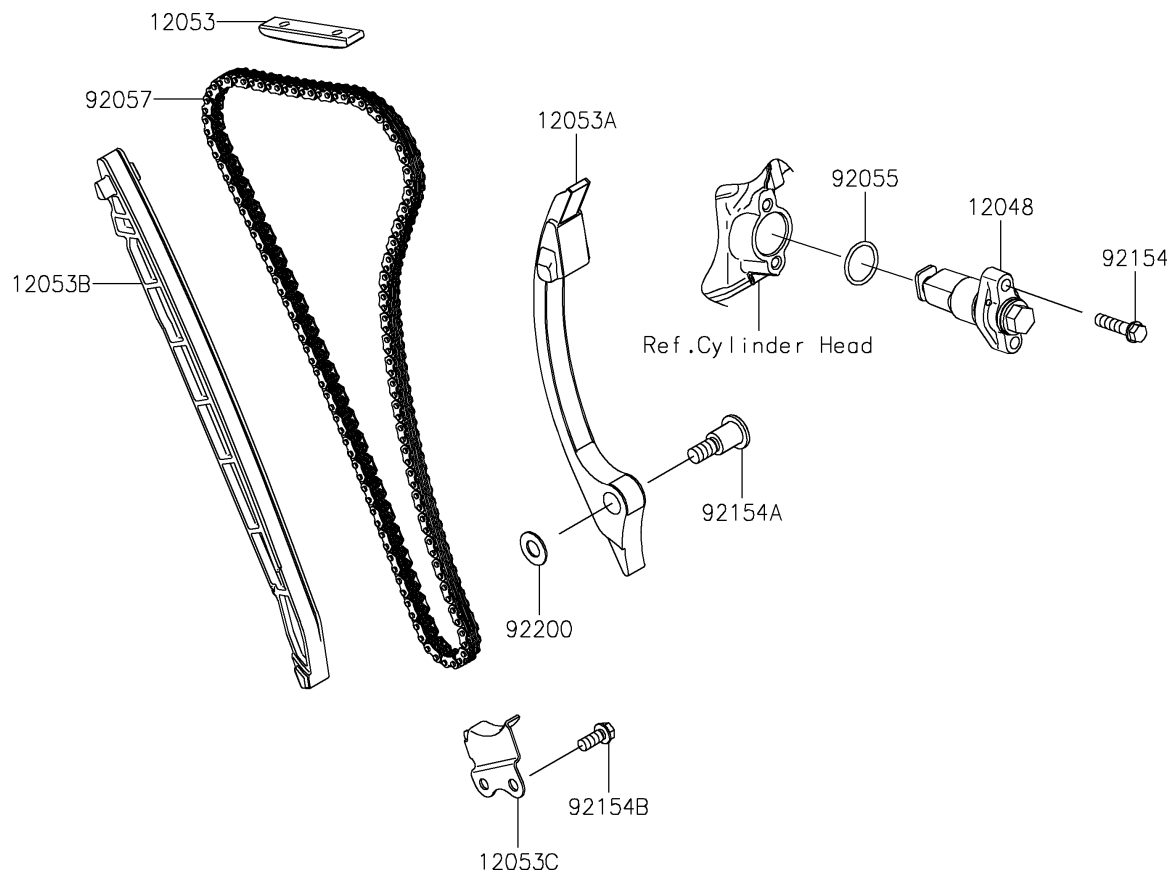

2023 Ninja 400 PARTS DIAGRAM

Camshaft(s)/Tensioner

E1230

2023 Ninja 400 PARTS LIST

Camshaft(s)/Tensioner

ITEM NAME	PART NUMBER	QUANTITY
SPROCKET,34T (Ref # 12046)	12046-0599	2
TENSIONER-ASSY (Ref # 12048)	12048-0111	1
GUIDE-CHAIN,UPP (Ref # 12053)	12053-0051	1
GUIDE-CHAIN,RR (Ref # 12053A)	12053-0244	1
GUIDE-CHAIN,FR (Ref # 12053B)	12053-0245	1
GUIDE-CHAIN,LWR (Ref # 12053C)	12053-0246	1
CAMSHAFT-COMP,INTAKE (Ref # 49118)	49118-0913	1
CAMSHAFT-COMP,EXHAUST (Ref # 49118A)	49118-0914	1
RING-O,18.8X1.9 (Ref # 92055)	92055-086	1
CHAIN,CAM,92RH2015 126M (Ref # 92057)	92057-0602	1
BOLT,SOCKET,6X10 (Ref # 92151)	92151-1829	4
BOLT,FLANGED-SMALL,6X25 (Ref # 92154)	92154-0117	2
BOLT,SOCKET,8X29.2 (Ref # 92154A)	92154-0953	1
BOLT,FLANGED,6X14 (Ref # 92154B)	92154-2907	1
WASHER,9X18X1 (Ref # 92200)	92200-1954	1