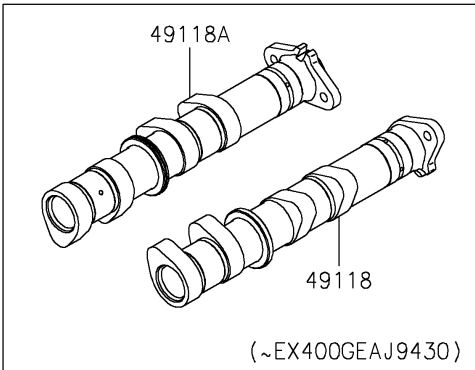

2023 Ninja 400 PARTS DIAGRAM

Camshaft(s)/Tensioner

E1230

2023 Ninja 400 PARTS LIST

Camshaft(s)/Tensioner

ITEM NAME	PART NUMBER	QUANTITY
SPROCKET,34T (Ref # 12046)	12046-0599	2
TENSIONER-ASSY (Ref # 12048)	12048-0111	1
GUIDE-CHAIN,UPP (Ref # 12053)	12053-0051	1
GUIDE-CHAIN,RR (Ref # 12053A)	12053-0244	1
GUIDE-CHAIN,FR (Ref # 12053B)	12053-0245	1
GUIDE-CHAIN,LWR (Ref # 12053C)	12053-0246	1
CAMSHAFT-COMP,INTAKE (Ref # 49118)	49118-0913	1
CAMSHAFT-COMP,EXHAUST (Ref # 49118A)	49118-0914	1
RING-O,18.8X1.9 (Ref # 92055)	92055-086	1
CHAIN,CAM,92RH2015 126M (Ref # 92057)	92057-0602	1
BOLT,SOCKET,6X10 (Ref # 92151)	92151-1829	4
BOLT,FLANGED-SMALL,6X25 (Ref # 92154)	92154-0117	2
BOLT,SOCKET,8X29.2 (Ref # 92154A)	92154-0953	1
BOLT,FLANGED,6X14 (Ref # 92154B)	92154-2907	1
WASHER,9X18X1 (Ref # 92200)	92200-1954	1