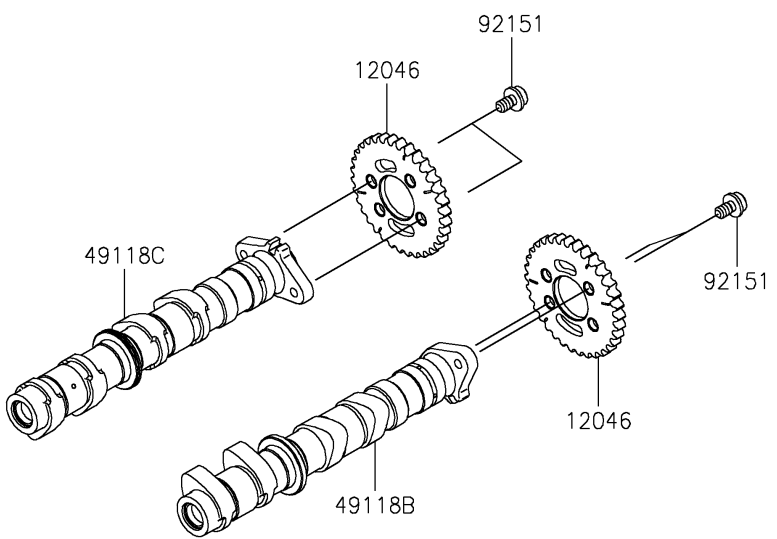

2023 Ninja 400 PARTS DIAGRAM

Camshaft(s)/Tensioner

E1230

2023 Ninja 400 PARTS LIST

Camshaft(s)/Tensioner

ITEM NAME	PART NUMBER	QUANTITY
SPROCKET,34T (Ref # 12046)	12046-0599	2
TENSIONER-ASSY (Ref # 12048)	12048-0111	1
GUIDE-CHAIN,UPP (Ref # 12053)	12053-0051	1
GUIDE-CHAIN,RR (Ref # 12053A)	12053-0244	1
GUIDE-CHAIN,FR (Ref # 12053B)	12053-0245	1
GUIDE-CHAIN,LWR (Ref # 12053C)	12053-0246	1
CAMSHAFT-COMP,INTAKE (Ref # 49118)	49118-0913	1
CAMSHAFT-COMP,EXHAUST (Ref # 49118A)	49118-0914	1
RING-O,18.8X1.9 (Ref # 92055)	92055-086	1
CHAIN,CAM,92RH2015 126M (Ref # 92057)	92057-0602	1
BOLT,SOCKET,6X10 (Ref # 92151)	92151-1829	4
BOLT,FLANGED-SMALL,6X25 (Ref # 92154)	92154-0117	2
BOLT,SOCKET,8X29.2 (Ref # 92154A)	92154-0953	1
BOLT,FLANGED,6X14 (Ref # 92154B)	92154-2907	1
WASHER,9X18X1 (Ref # 92200)	92200-1954	1