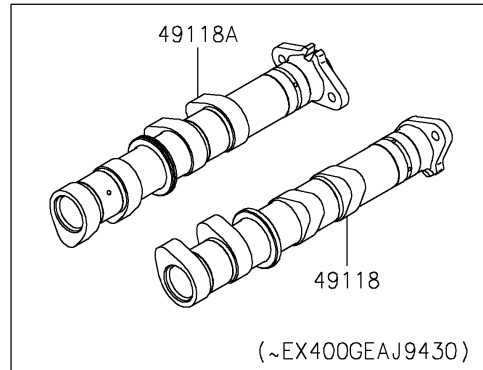

# 2023 Ninja® 400 PARTS DIAGRAM

Camshaft(s)/Tensioner

E1230

## 2023 Ninja® 400 PARTS LIST

Camshaft(s)/Tensioner

ITEM NAME	PART NUMBER	QUANTITY
SPROCKET,34T (Ref # 12046)	12046-0599	2
TENSIONER-ASSY (Ref # 12048)	12048-0111	1
GUIDE-CHAIN,UPP (Ref # 12053)	12053-0051	1
GUIDE-CHAIN,RR (Ref # 12053A)	12053-0244	1
GUIDE-CHAIN,FR (Ref # 12053B)	12053-0245	1
GUIDE-CHAIN,LWR (Ref # 12053C)	12053-0246	1
CAMSHAFT-COMP,INTAKE (Ref # 49118)	49118-0913	1
CAMSHAFT-COMP,EXHAUST (Ref # 49118A)	49118-0914	1
CAMSHAFT-COMP,INTAKE (Ref # 49118B)	49118-1272	1
CAMSHAFT-COMP,EXHAUST (Ref # 49118C)	49118-1273	1
RING-O,18.8X1.9 (Ref # 92055)	92055-086	1
CHAIN,CAM,92RH2015 126M (Ref # 92057)	92057-0602	1
BOLT,SOCKET,6X10 (Ref # 92151)	92151-1829	4
BOLT,FLANGED-SMALL,6X25 (Ref # 92154)	92154-0117	2
BOLT,SOCKET,8X29.2 (Ref # 92154A)	92154-0953	1
BOLT,FLANGED,6X14 (Ref # 92154B)	92154-2907	1
WASHER,9X18X1 (Ref # 92200)	92200-1954	1