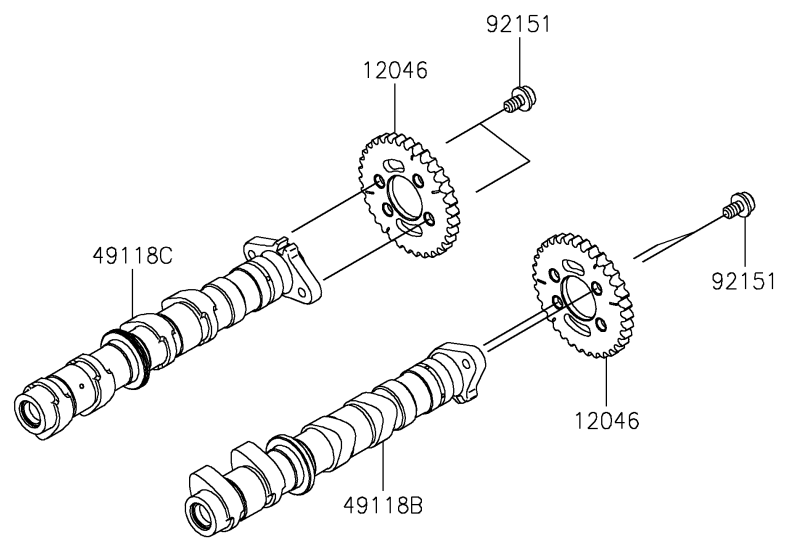

# 2023 Ninja® 400 PARTS DIAGRAM

Camshaft(s)/Tensioner

E1230

## 2023 Ninja® 400 PARTS LIST

Camshaft(s)/Tensioner

ITEM NAME	PART NUMBER	QUANTITY
SPROCKET,34T (Ref # 12046)	12046-0599	2
TENSIONER-ASSY (Ref # 12048)	12048-0111	1
GUIDE-CHAIN,UPP (Ref # 12053)	12053-0051	1
GUIDE-CHAIN,RR (Ref # 12053A)	12053-0244	1
GUIDE-CHAIN,FR (Ref # 12053B)	12053-0245	1
GUIDE-CHAIN,LWR (Ref # 12053C)	12053-0246	1
CAMSHAFT-COMP,INTAKE (Ref # 49118)	49118-0913	1
CAMSHAFT-COMP,EXHAUST (Ref # 49118A)	49118-0914	1
CAMSHAFT-COMP,INTAKE (Ref # 49118B)	49118-1272	1
CAMSHAFT-COMP,EXHAUST (Ref # 49118C)	49118-1273	1
RING-O,18.8X1.9 (Ref # 92055)	92055-086	1
CHAIN,CAM,92RH2015 126M (Ref # 92057)	92057-0602	1
BOLT,SOCKET,6X10 (Ref # 92151)	92151-1829	4
BOLT,FLANGED-SMALL,6X25 (Ref # 92154)	92154-0117	2
BOLT,SOCKET,8X29.2 (Ref # 92154A)	92154-0953	1
BOLT,FLANGED,6X14 (Ref # 92154B)	92154-2907	1
WASHER,9X18X1 (Ref # 92200)	92200-1954	1