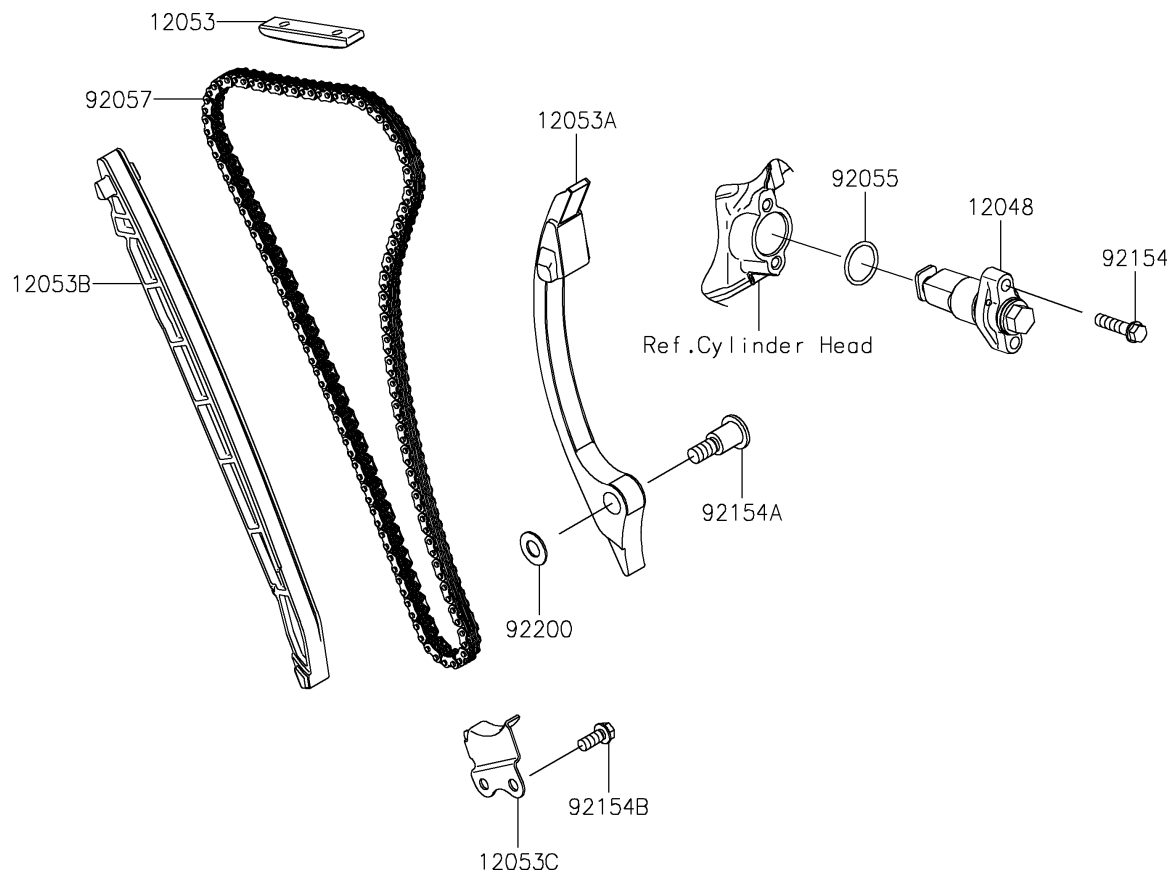

# 2023 Ninja® 400 PARTS DIAGRAM

Camshaft(s)/Tensioner

E1230

## 2023 Ninja® 400 PARTS LIST

Camshaft(s)/Tensioner

ITEM NAME	PART NUMBER	QUANTITY
SPROCKET,34T (Ref # 12046)	12046-0599	2
TENSIONER-ASSY (Ref # 12048)	12048-0111	1
GUIDE-CHAIN,UPP (Ref # 12053)	12053-0051	1
GUIDE-CHAIN,RR (Ref # 12053A)	12053-0244	1
GUIDE-CHAIN,FR (Ref # 12053B)	12053-0245	1
GUIDE-CHAIN,LWR (Ref # 12053C)	12053-0246	1
CAMSHAFT-COMP,INTAKE (Ref # 49118)	49118-0913	1
CAMSHAFT-COMP,EXHAUST (Ref # 49118A)	49118-0914	1
CAMSHAFT-COMP,INTAKE (Ref # 49118B)	49118-1272	1
CAMSHAFT-COMP,EXHAUST (Ref # 49118C)	49118-1273	1
RING-O,18.8X1.9 (Ref # 92055)	92055-086	1
CHAIN,CAM,92RH2015 126M (Ref # 92057)	92057-0602	1
BOLT,SOCKET,6X10 (Ref # 92151)	92151-1829	4
BOLT,FLANGED-SMALL,6X25 (Ref # 92154)	92154-0117	2
BOLT,SOCKET,8X29.2 (Ref # 92154A)	92154-0953	1
BOLT,FLANGED,6X14 (Ref # 92154B)	92154-2907	1
WASHER,9X18X1 (Ref # 92200)	92200-1954	1