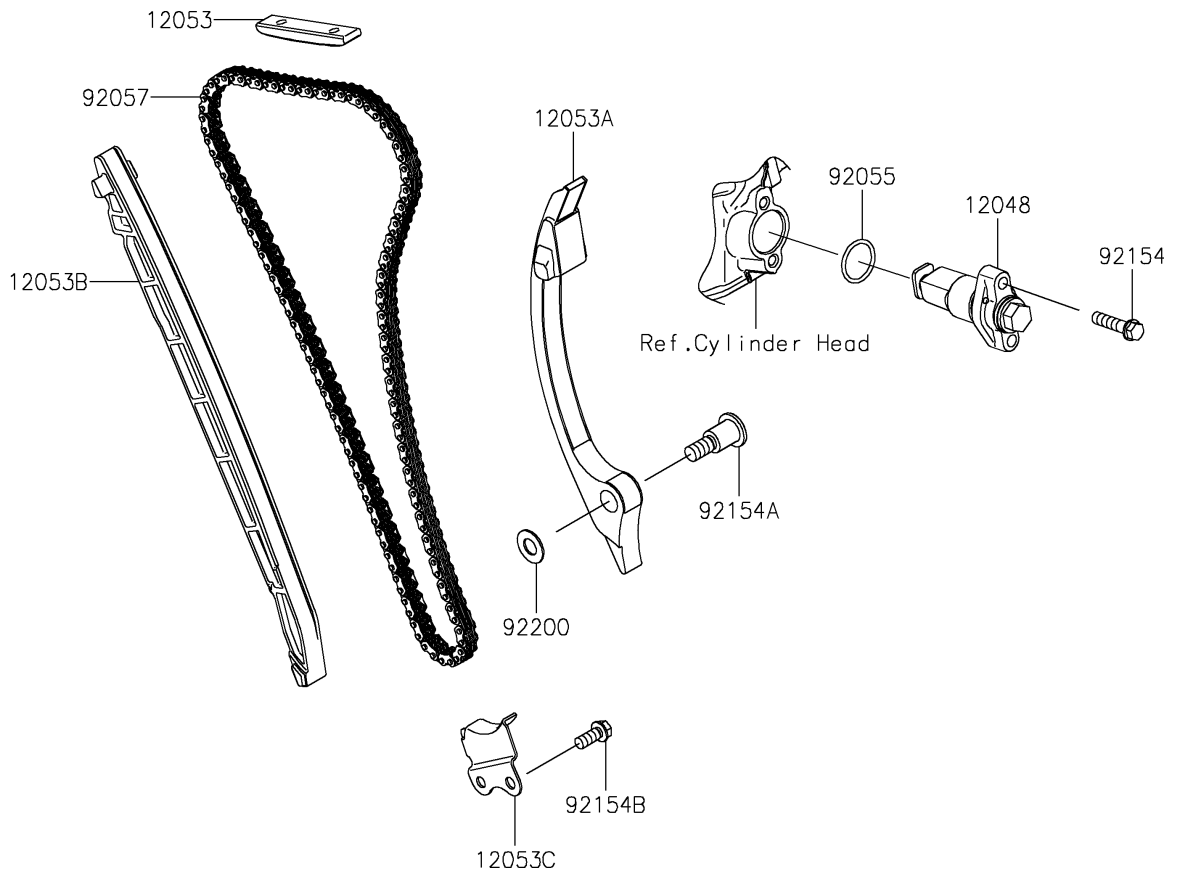

2022 NINJA® 400 PARTS DIAGRAM

Camshaft(s)/Tensioner

E1230

2022 NINJA® 400 PARTS LIST

Camshaft(s)/Tensioner

ITEM NAME	PART NUMBER	QUANTITY
-----------	-------------	----------