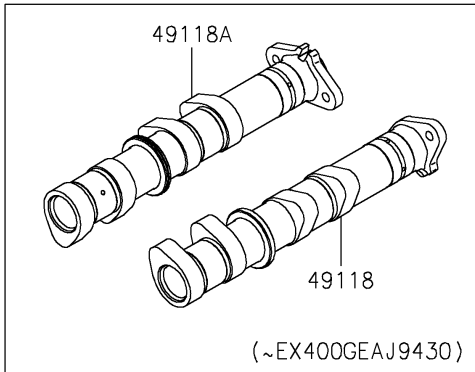

2022 NINJA® 400 PARTS DIAGRAM

Camshaft(s)/Tensioner

E1230

2022 NINJA® 400 PARTS LIST

Camshaft(s)/Tensioner

ITEM NAME	PART NUMBER	QUANTITY
-----------	-------------	----------