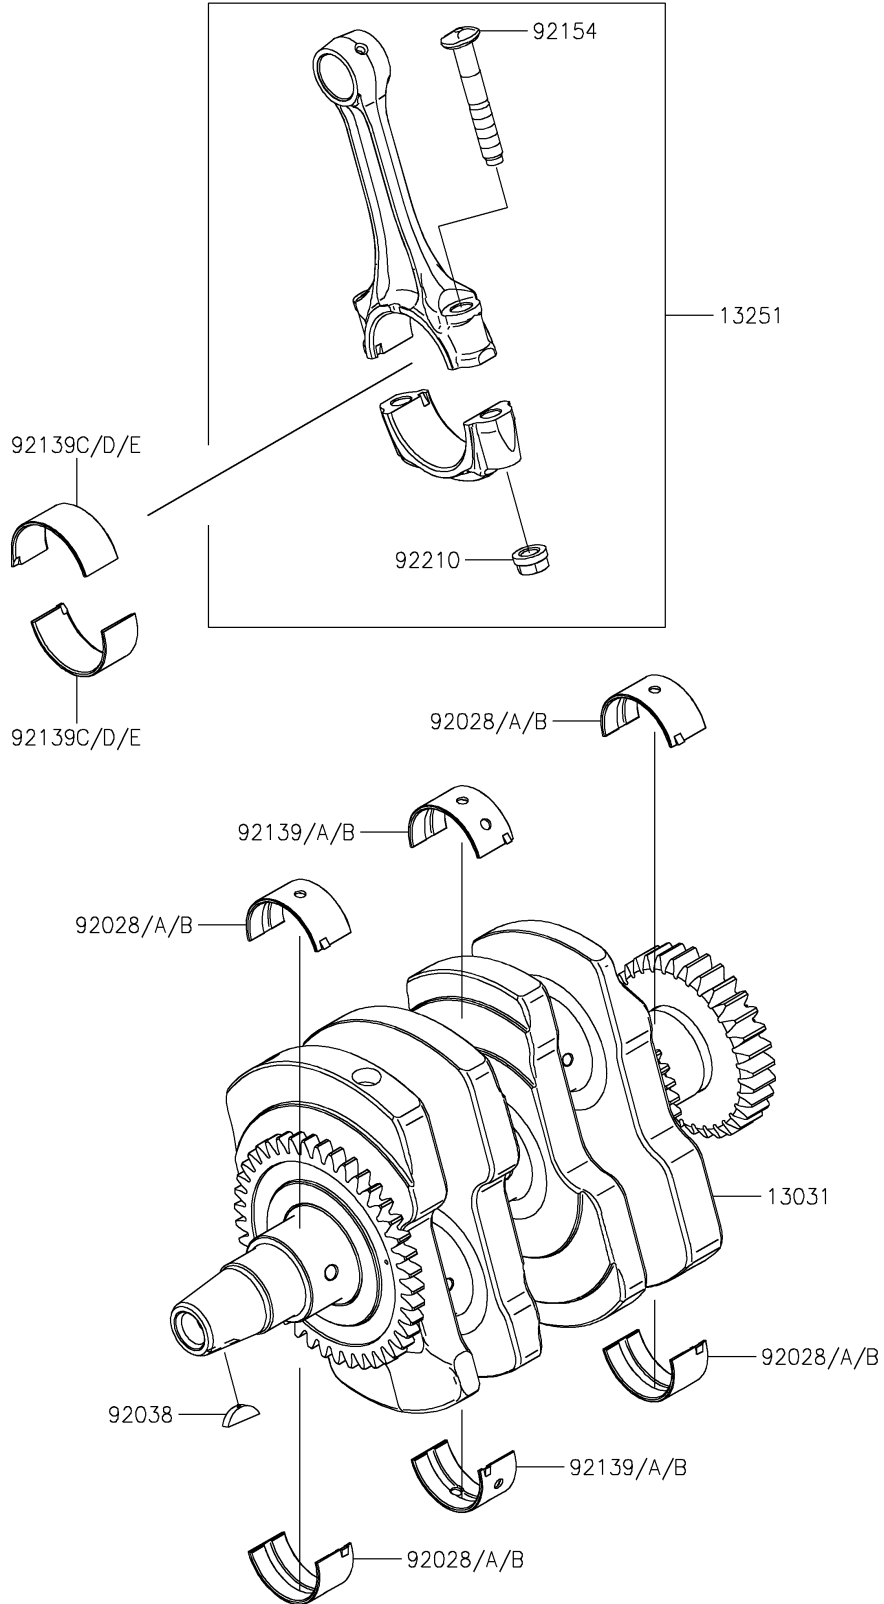

2022 NINJA® 400 PARTS DIAGRAM

Crankshaft

E1321

2022 NINJA® 400 PARTS LIST

Crankshaft

ITEM NAME	PART NUMBER	QUANTITY
-----------	-------------	----------