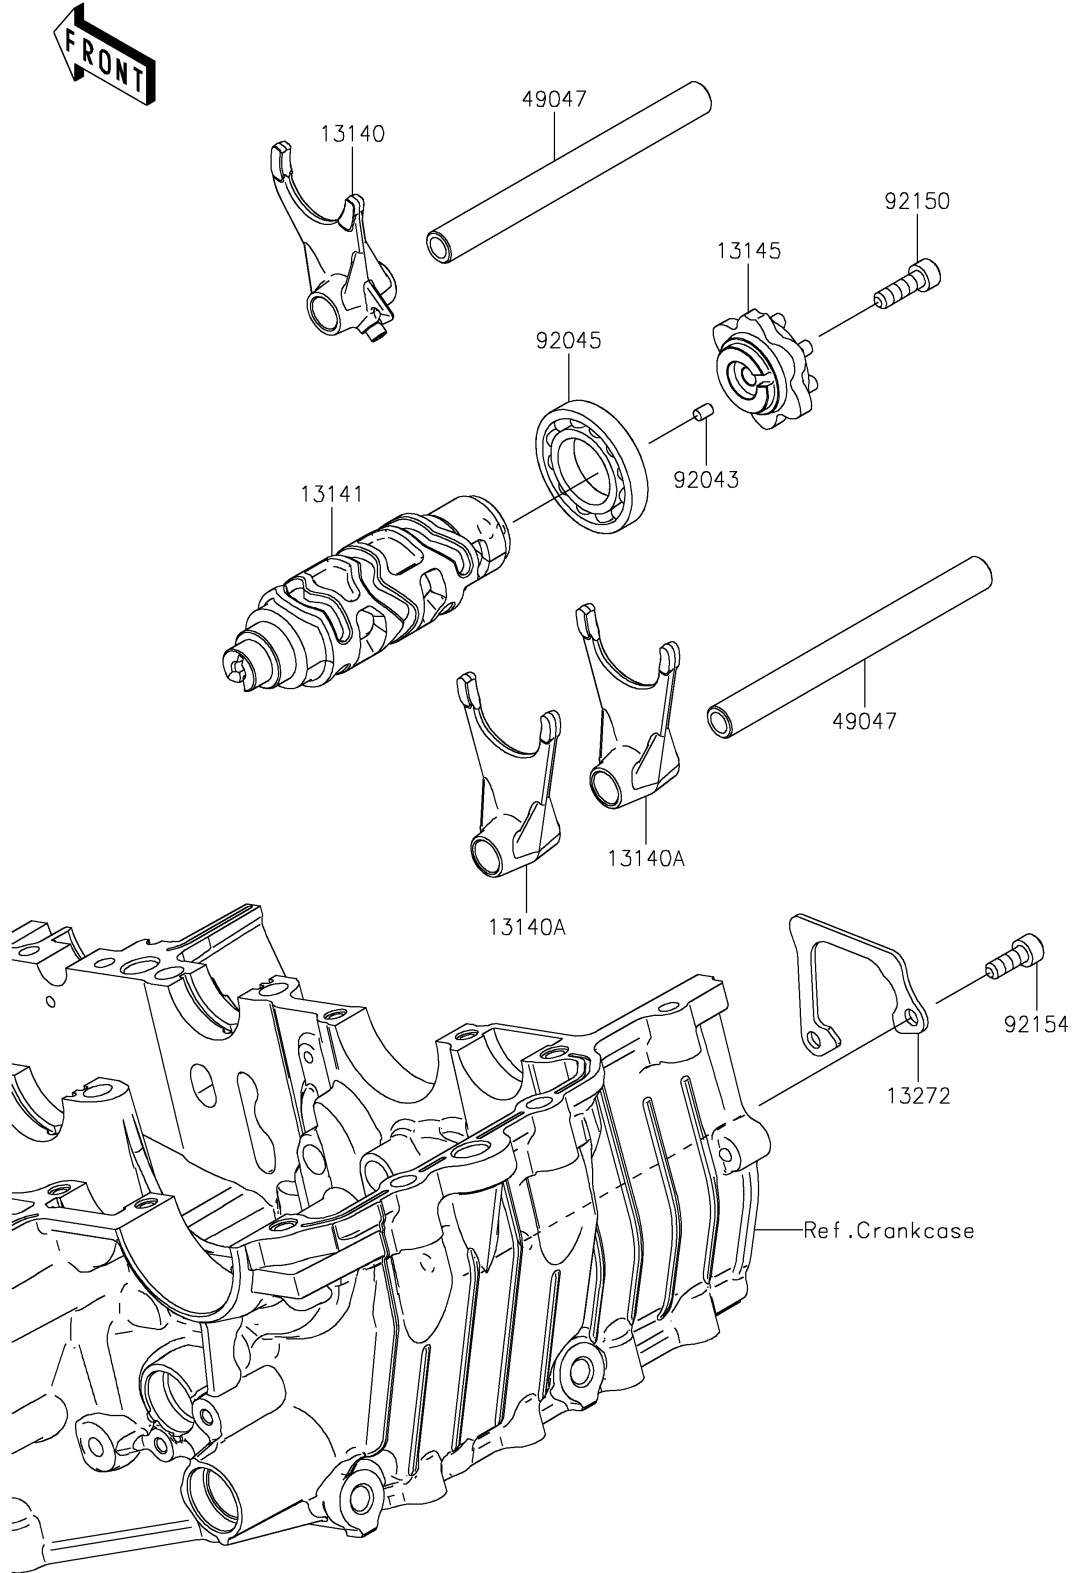

# 2023 Ninja 400 PARTS DIAGRAM

Gear Change Drum/Shift Fork(s)

E1362

## 2023 Ninja 400 PARTS LIST

### Gear Change Drum/Shift Fork(s)

ITEM NAME	PART NUMBER	QUANTITY
FORK-SHIFT,IN (Ref # 13140)	13140-0662	1
FORK-SHIFT,OUT (Ref # 13140A)	13140-0663	2
DRUM-CHANGE (Ref # 13141)	13141-0597	1
CAM-CHANGE DRUM (Ref # 13145)	13145-0570	1
PLATE (Ref # 13272)	13272-2374	1
ROD-SHIFT (Ref # 49047)	49047-0634	2
PIN,4X6 (Ref # 92043)	92043-1744	1
BEARING-BALL,16005 (Ref # 92045)	92045-1045	1
BOLT,SOCKET,6X20 (Ref # 92150)	92150-1880	1
BOLT,SOCKET,6X16 (Ref # 92154)	92154-0235	2