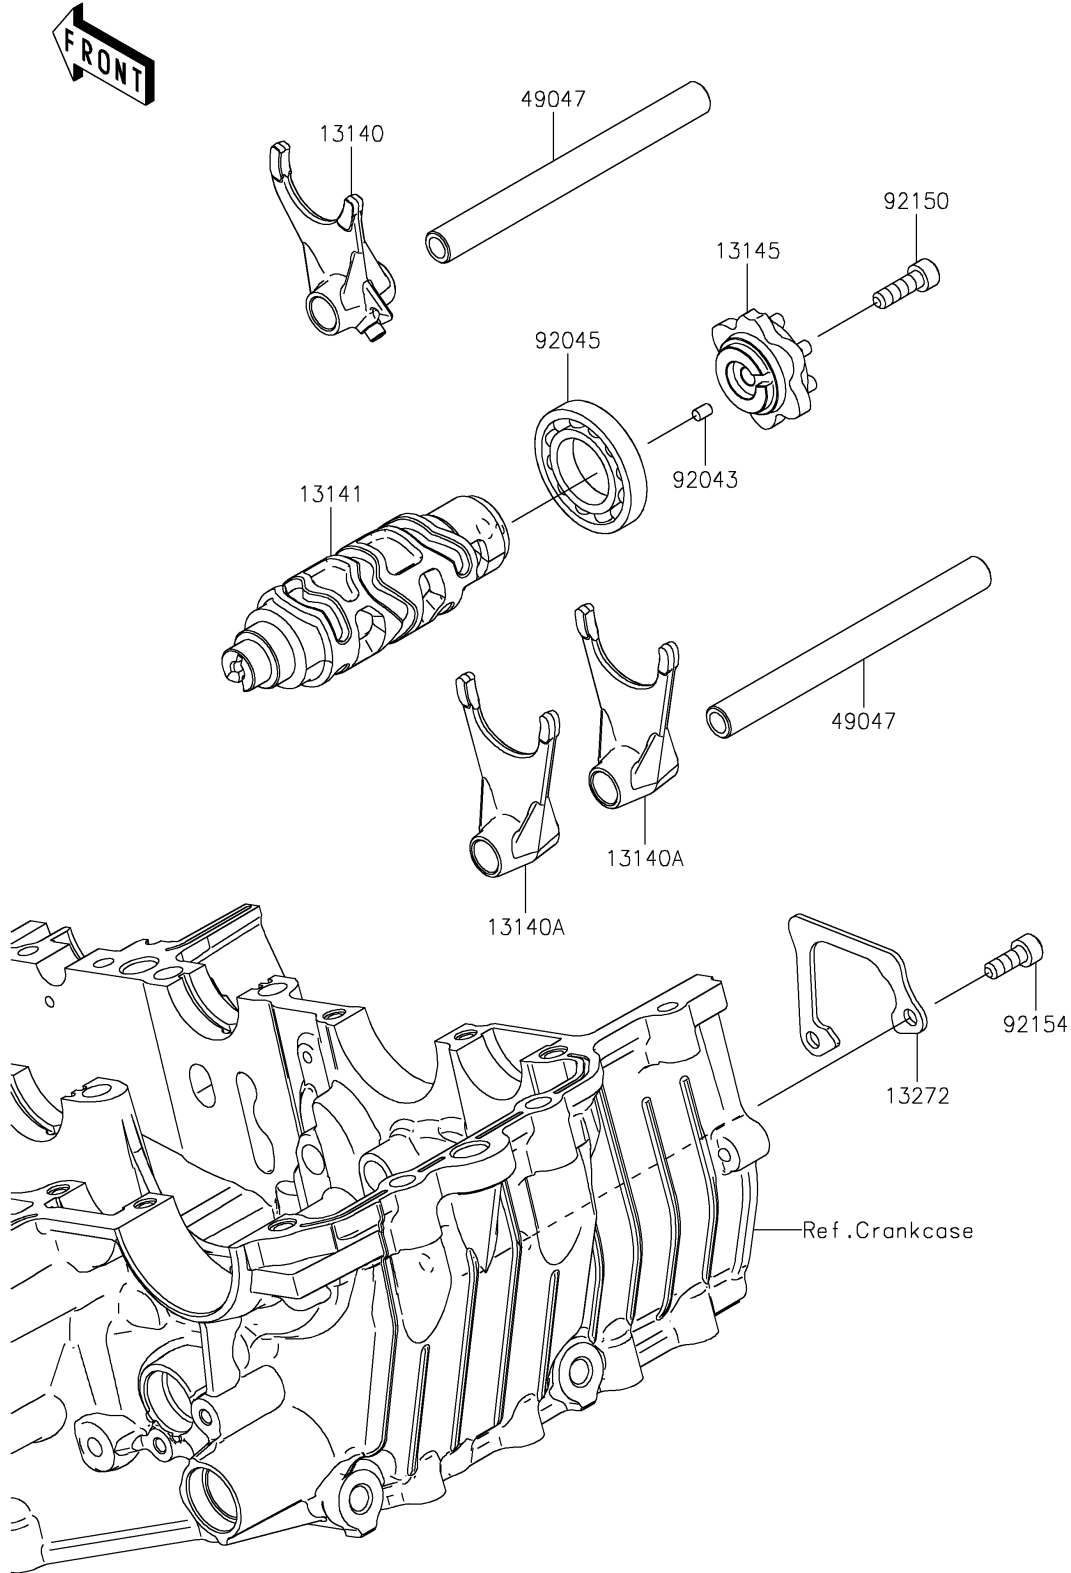

2022 NINJA® 400 PARTS DIAGRAM

Gear Change Drum/Shift Fork(s)

E1362

2022 NINJA® 400 PARTS LIST

Gear Change Drum/Shift Fork(s)

ITEM NAME	PART NUMBER	QUANTITY
-----------	-------------	----------