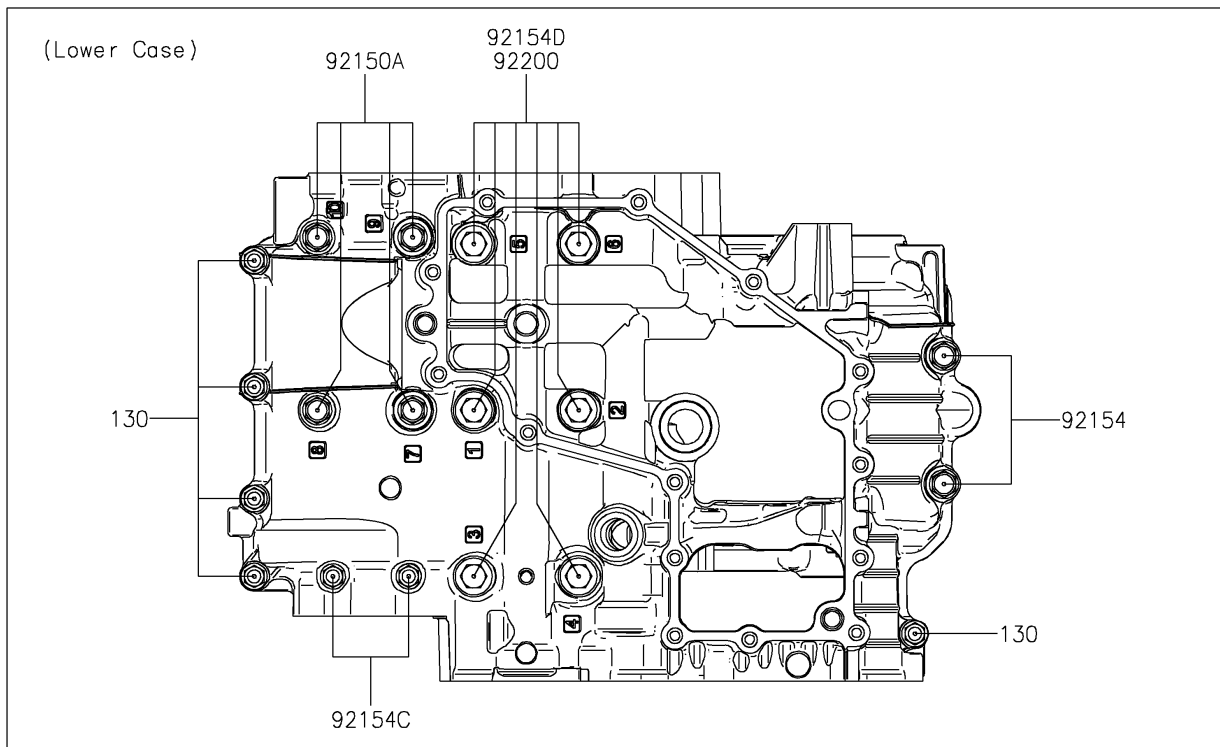

2022 NINJA® 400 PARTS DIAGRAM

Crankcase Bolt Pattern

E1412

2022 NINJA® 400 PARTS LIST

Crankcase Bolt Pattern

ITEM NAME	PART NUMBER	QUANTITY
BOLT,8X80 (Ref # 92150)	92150-1162	2
BOLT,8X70 (Ref # 92150A)	92150-1483	4
BOLT,FLANGED,8X40 (Ref # 92154)	92154-0992	2
BOLT,FLANGED,6X72 (Ref # 92154A)	92154-2679	2
BOLT,FLANGED,6X52 (Ref # 92154B)	92154-2680	2
BOLT,FLANGED,6X76 (Ref # 92154C)	92154-2681	2
BOLT,FLANGED,9X105 (Ref # 92154D)	92154-2986	6
WASHER,9.2X19X2.3 (Ref # 92200)	92200-0115	6
BOLT-FLANGED,6X30 (Ref # 130)	130CA0630	5