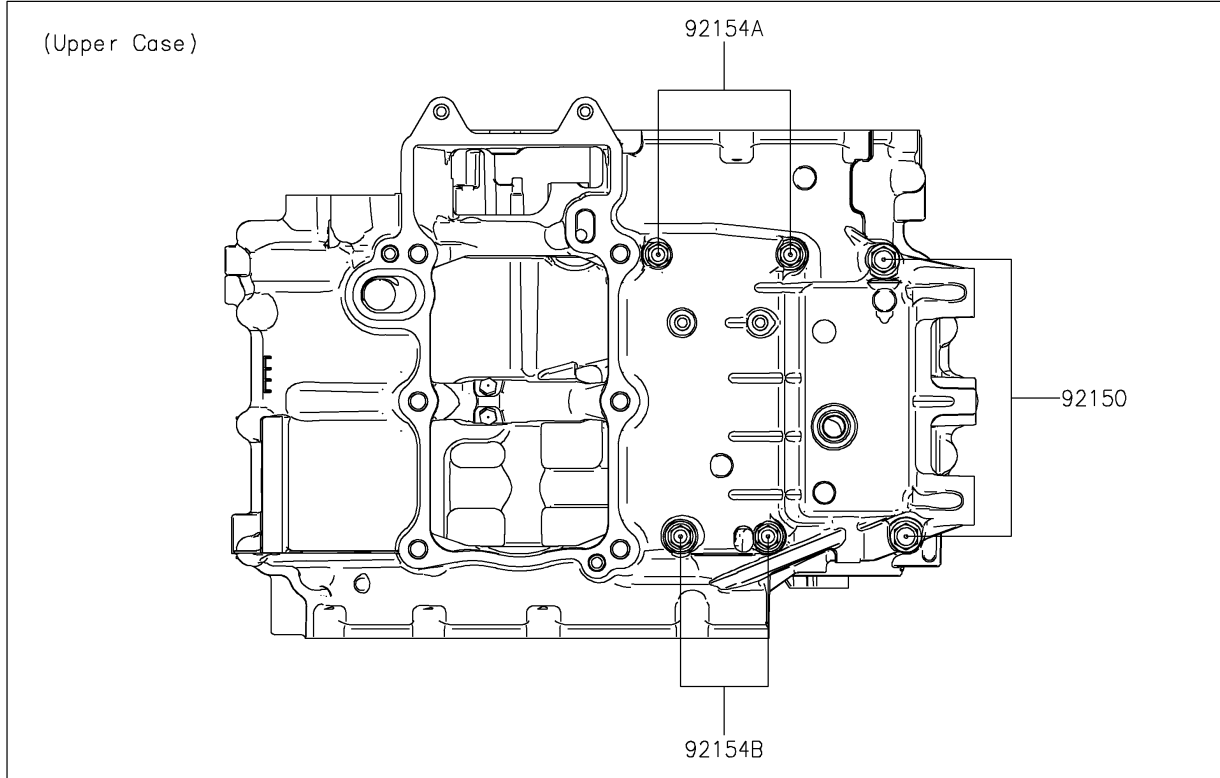

2022 NINJA® 400 PARTS DIAGRAM

Crankcase Bolt Pattern

E1412

2022 NINJA® 400 PARTS LIST

Crankcase Bolt Pattern

ITEM NAME	PART NUMBER	QUANTITY
BOLT,8X80 (Ref # 92150)	92150-1162	2
BOLT,8X70 (Ref # 92150A)	92150-1483	4
BOLT,FLANGED,8X40 (Ref # 92154)	92154-0992	2
BOLT,FLANGED,6X72 (Ref # 92154A)	92154-2679	2
BOLT,FLANGED,6X52 (Ref # 92154B)	92154-2680	2
BOLT,FLANGED,6X76 (Ref # 92154C)	92154-2681	2
BOLT,FLANGED,9X105 (Ref # 92154D)	92154-2986	6
WASHER,9.2X19X2.3 (Ref # 92200)	92200-0115	6
BOLT-FLANGED,6X30 (Ref # 130)	130CA0630	5