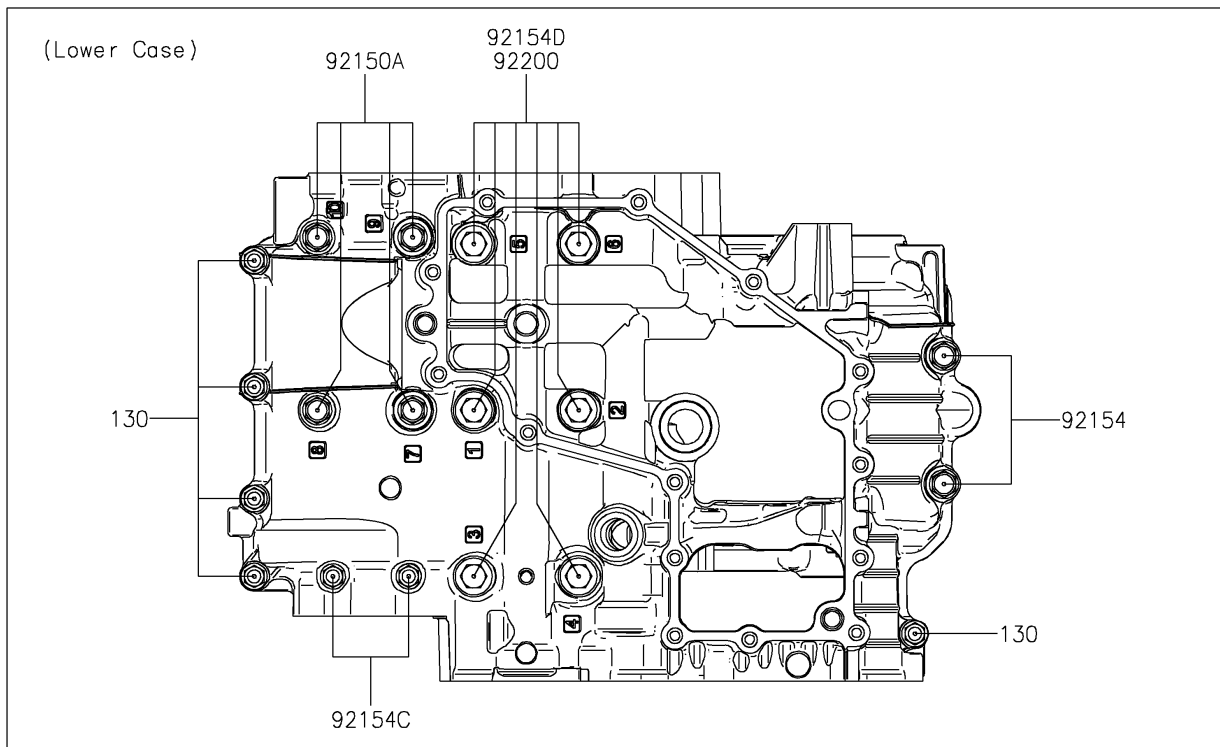

# 2023 Ninja® 400 PARTS DIAGRAM

## Crankcase Bolt Pattern

E1412

### Crankcase Bolt Pattern

ITEM NAME	PART NUMBER	QUANTITY
BOLT,8X80 (Ref # 92150)	92150-1162	2
BOLT,8X70 (Ref # 92150A)	92150-1483	4
BOLT,FLANGED,8X40 (Ref # 92154)	92154-0992	2
BOLT,FLANGED,6X72 (Ref # 92154A)	92154-2679	2
BOLT,FLANGED,6X52 (Ref # 92154B)	92154-2680	2
BOLT,FLANGED,6X76 (Ref # 92154C)	92154-2681	2
BOLT,FLANGED,9X105 (Ref # 92154D)	92154-2986	6
WASHER,9.2X19X2.3 (Ref # 92200)	92200-0115	6
BOLT-FLANGED,6X30 (Ref # 130)	130CA0630	5