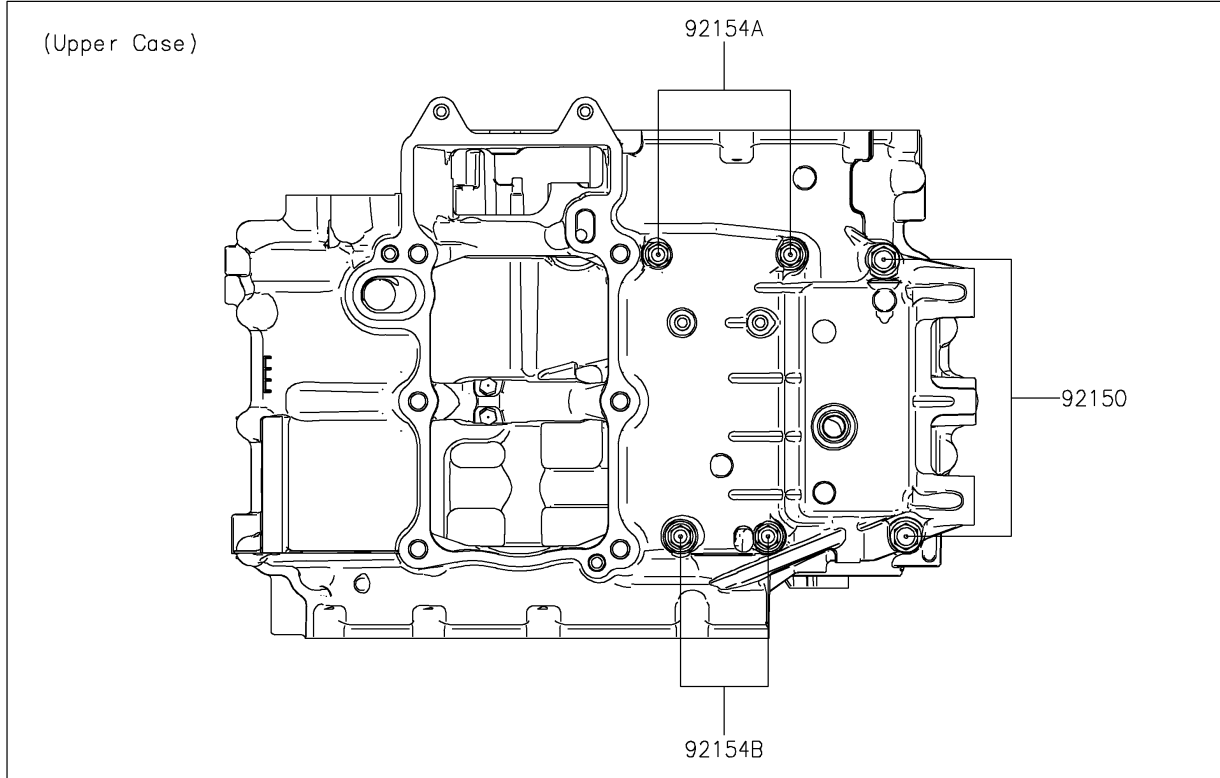

## Crankcase Bolt Pattern

E1412

### Crankcase Bolt Pattern

ITEM NAME	PART NUMBER	QUANTITY
BOLT,8X80 (Ref # 92150)	92150-1162	2
BOLT,8X70 (Ref # 92150A)	92150-1483	4
BOLT,FLANGED,8X40 (Ref # 92154)	92154-0992	2
BOLT,FLANGED,6X72 (Ref # 92154A)	92154-2679	2
BOLT,FLANGED,6X52 (Ref # 92154B)	92154-2680	2
BOLT,FLANGED,6X76 (Ref # 92154C)	92154-2681	2
BOLT,FLANGED,9X105 (Ref # 92154D)	92154-2986	6
WASHER,9.2X19X2.3 (Ref # 92200)	92200-0115	6
BOLT-FLANGED,6X30 (Ref # 130)	130CA0630	5