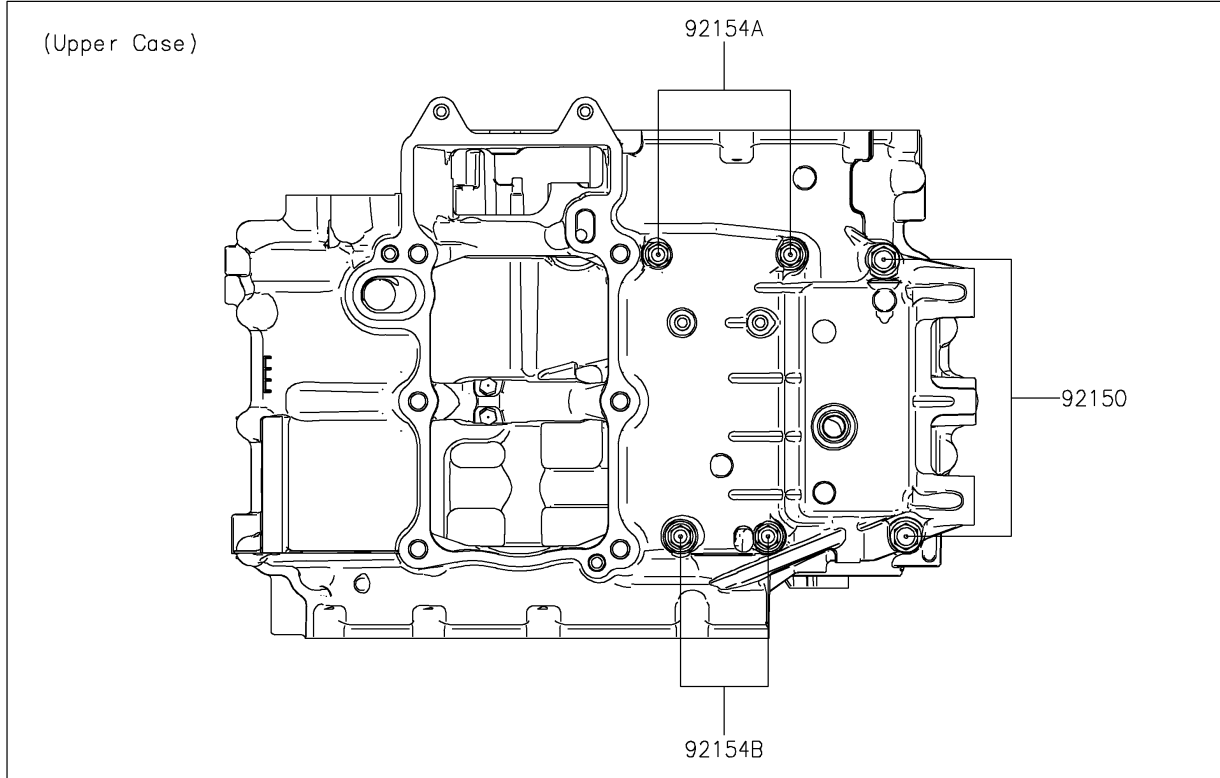

# 2022 NINJA® 400 PARTS DIAGRAM

## Crankcase Bolt Pattern

E1412

# 2022 NINJA® 400 PARTS LIST

Crankcase Bolt Pattern

ITEM NAME	PART NUMBER	QUANTITY
-----------	-------------	----------