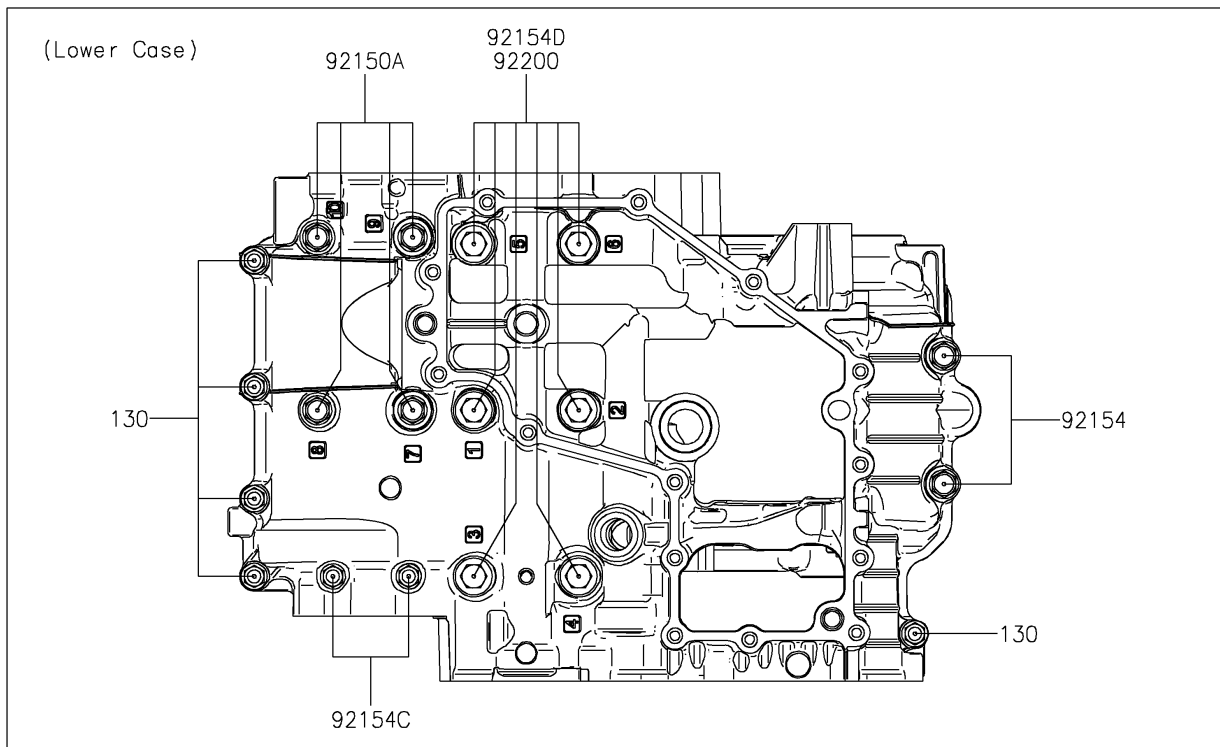

# 2022 NINJA® 400 PARTS DIAGRAM

## Crankcase Bolt Pattern

E1412

# 2022 NINJA® 400 PARTS LIST

Crankcase Bolt Pattern

ITEM NAME	PART NUMBER	QUANTITY
-----------	-------------	----------