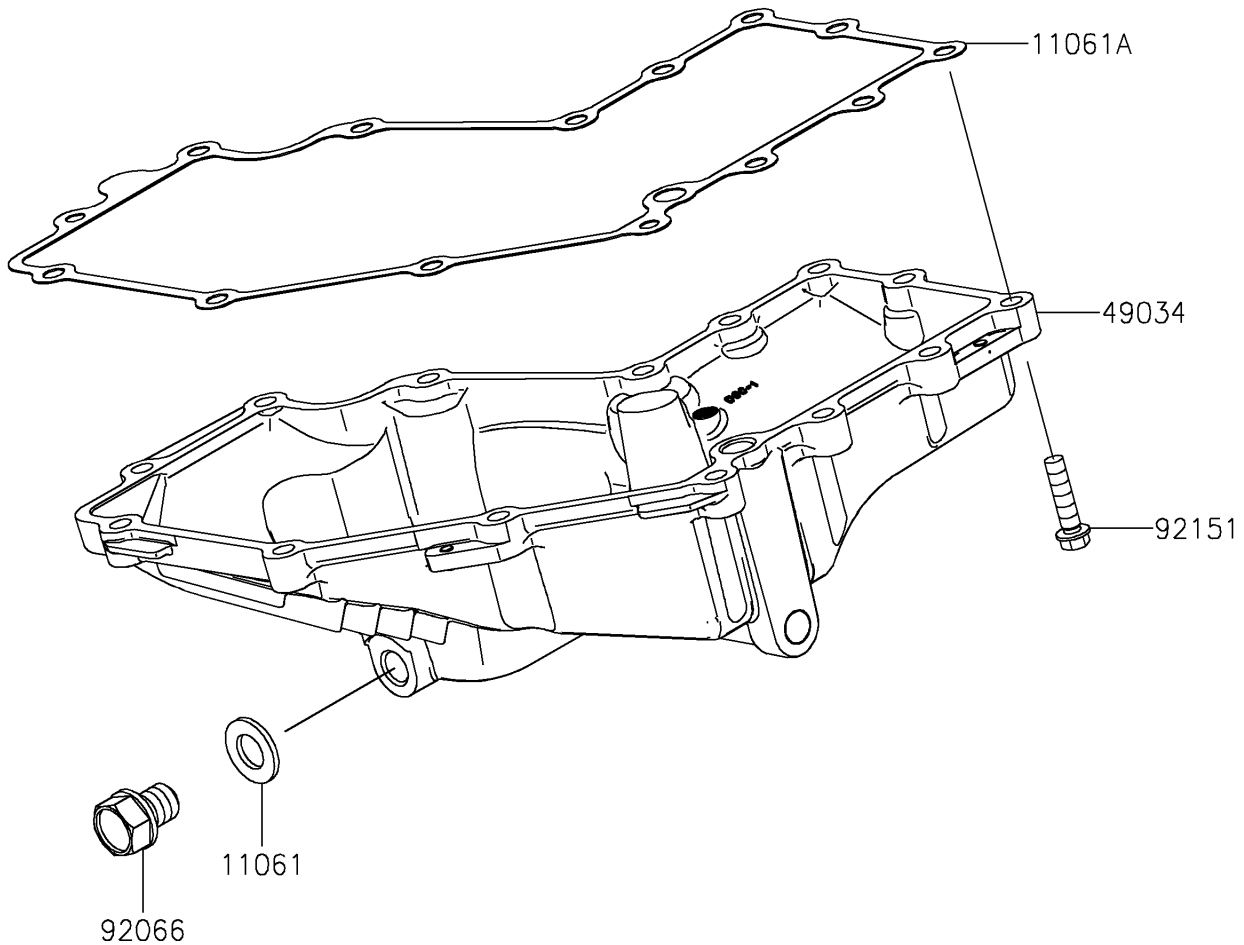

2022 NINJA® 400 PARTS DIAGRAM

Oil Pan

E1434

2022 NINJA® 400 PARTS LIST

Oil Pan

ITEM NAME	PART NUMBER	QUANTITY
GASKET,12X22X2 (Ref # 11061)	11061-0417	1
GASKET,OILPAN (Ref # 11061A)	11061-1251	1
PAN-OIL (Ref # 49034)	49034-0568	1
PLUG,OIL DRAIN,12X15 (Ref # 92066)	92066-0767	1
BOLT,FLANGED-SMALL,6X25 (Ref # 92151)	92151-1930	14