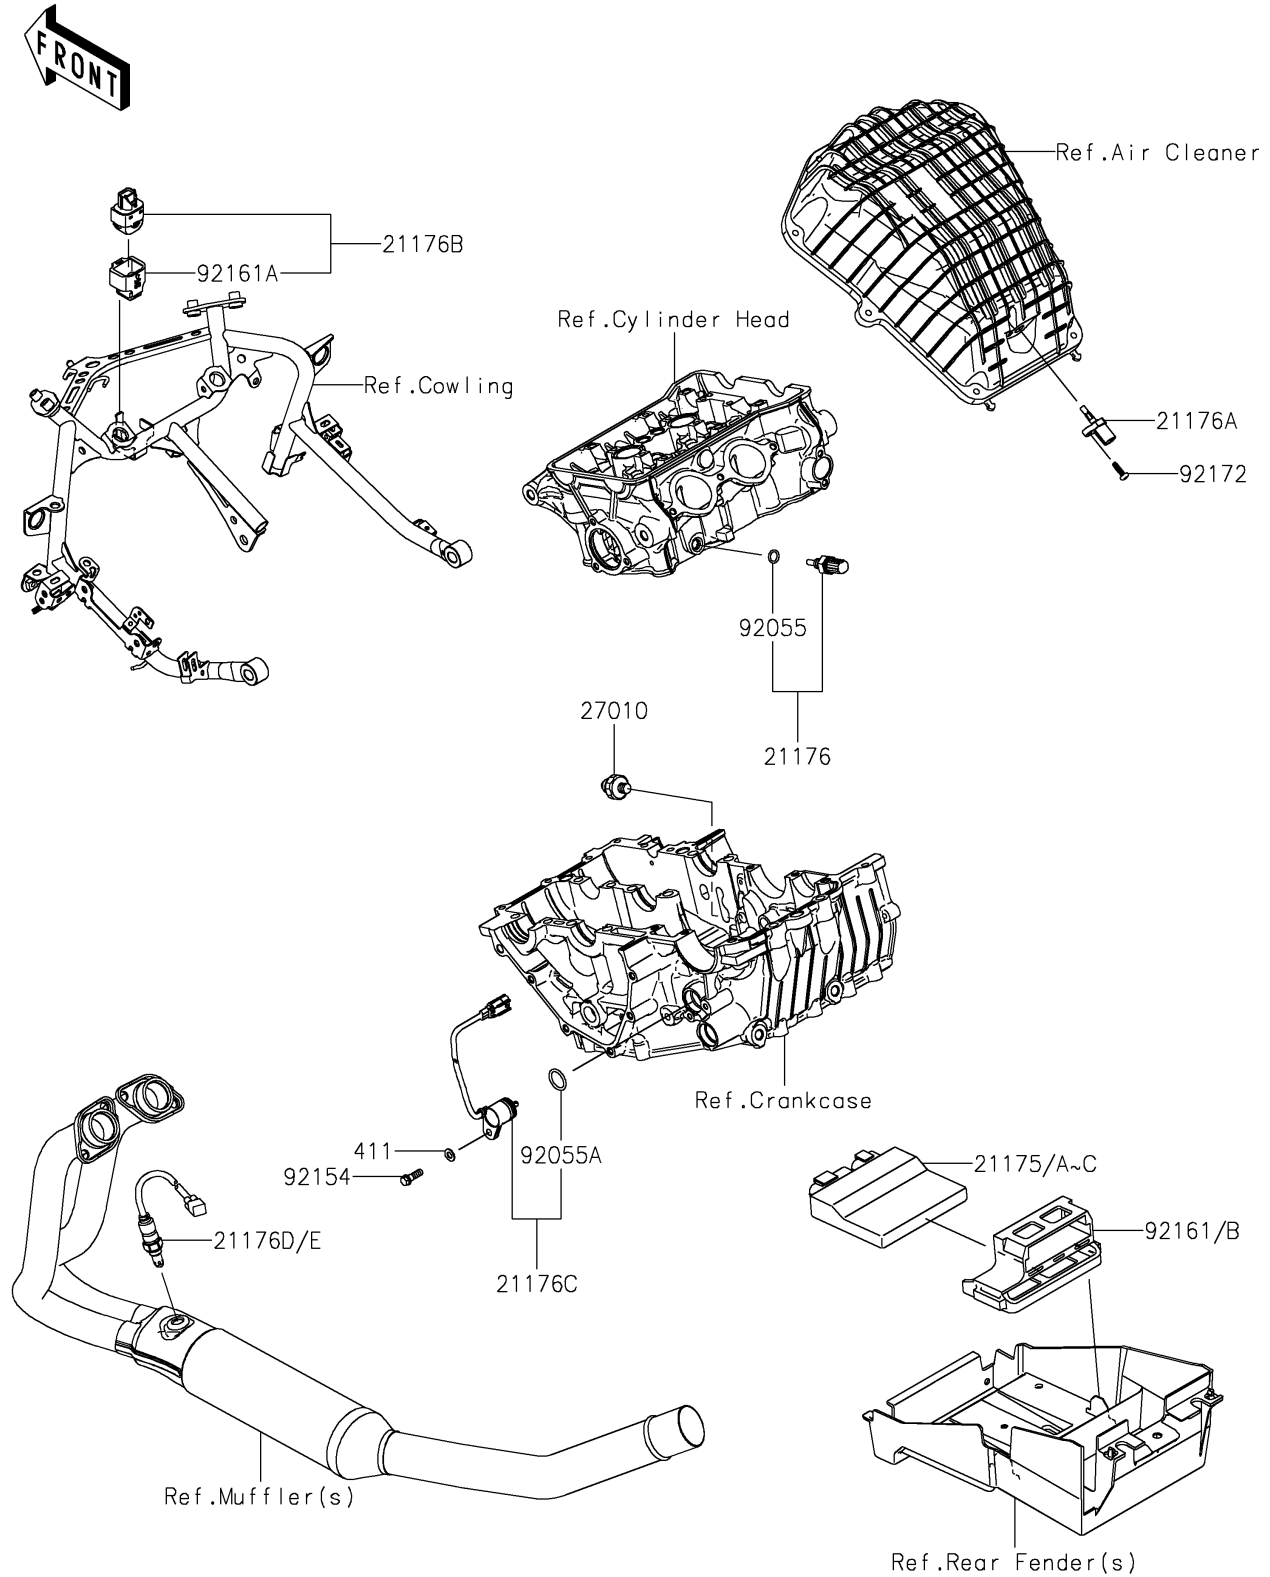

2022 NINJA® 400 PARTS DIAGRAM

Fuel Injection

E1530

2022 NINJA® 400 PARTS LIST

Fuel Injection

ITEM NAME	PART NUMBER	QUANTITY
-----------	-------------	----------