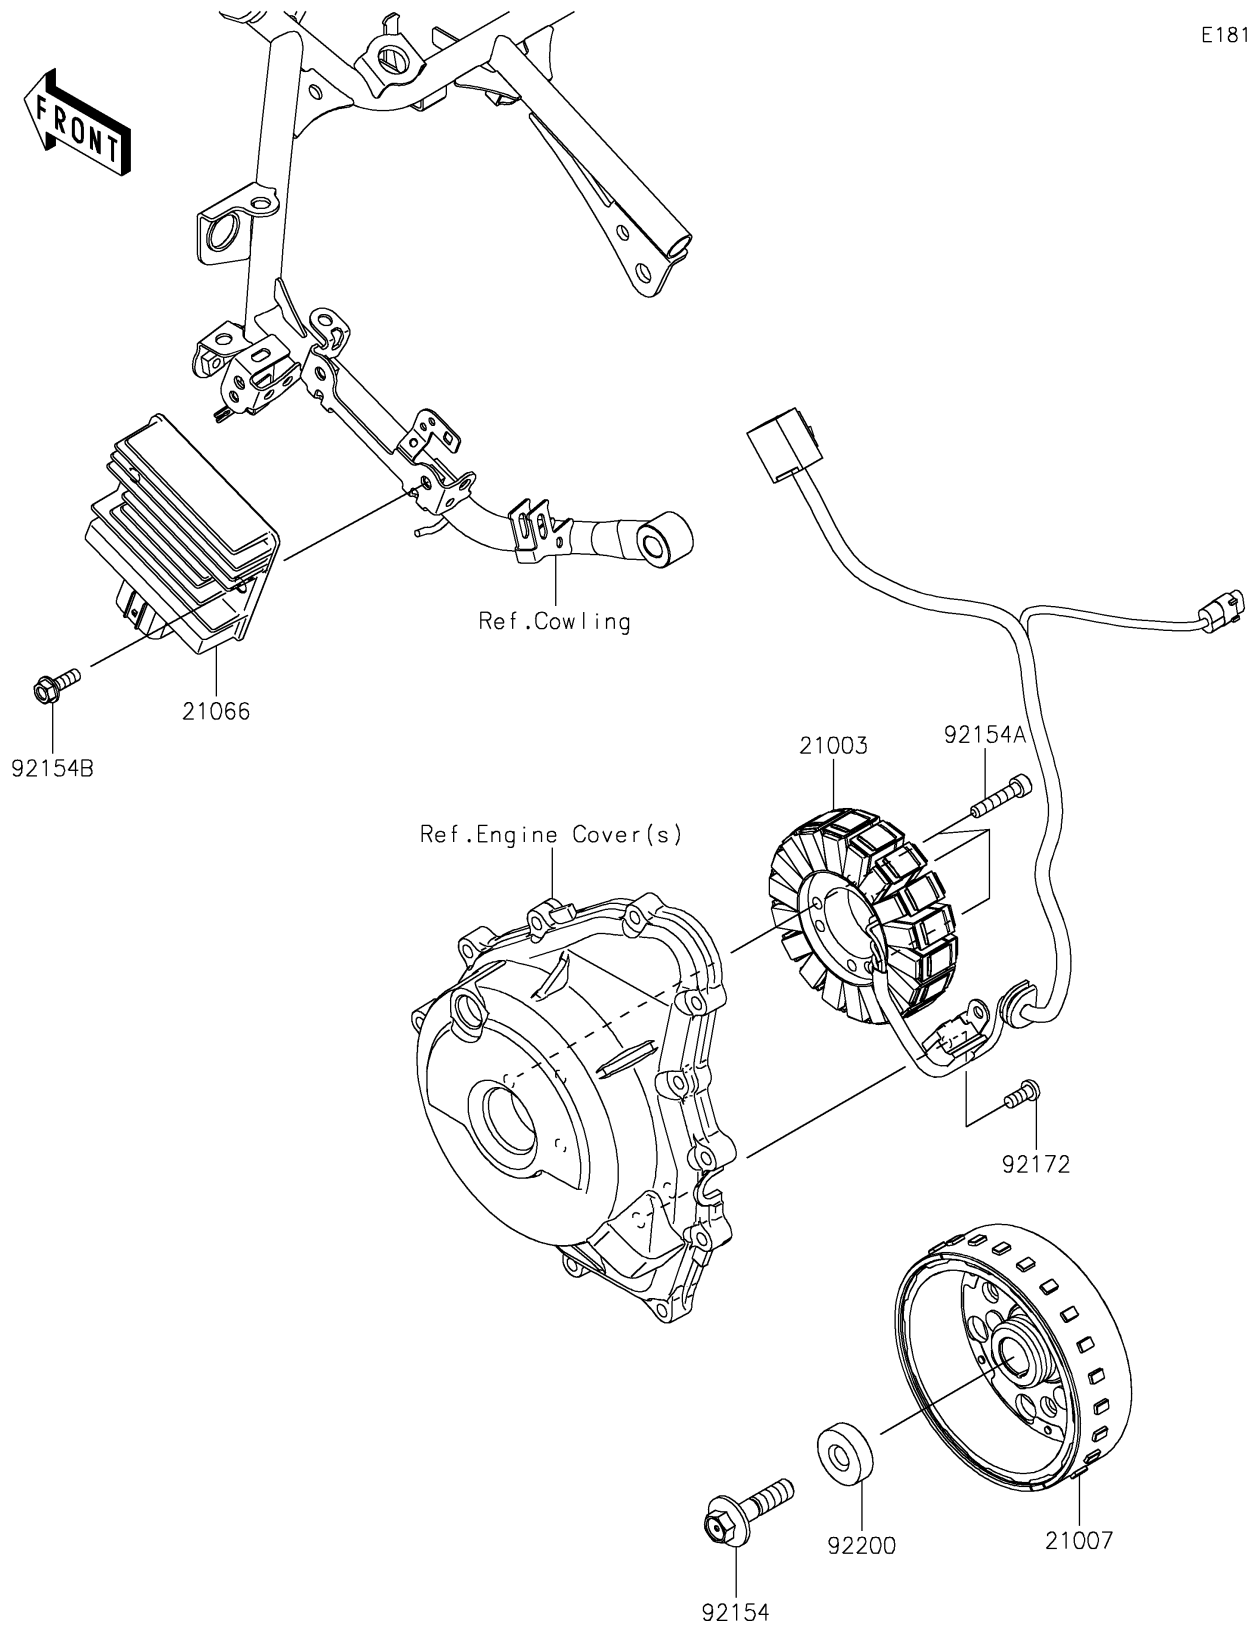

# 2022 NINJA® 400 PARTS DIAGRAM

Generator

E1810

## 2022 NINJA® 400 PARTS LIST

### Generator

ITEM NAME	PART NUMBER	QUANTITY
STATOR (Ref # 21003)	21003-0178	1
ROTOR (Ref # 21007)	21007-0730	1
REGULATOR-VOLTAGE (Ref # 21066)	21066-0761	1
BOLT,FLANGED,10X40 (Ref # 92154)	92154-2341	1
BOLT,SOCKET,6X30 (Ref # 92154A)	92154-2820	3
BOLT,FLANGED,6X18 (Ref # 92154B)	92154-2896	2
SCREW,6X14 (Ref # 92172)	92172-1212	2
WASHER,10X30X9 (Ref # 92200)	92200-0790	1