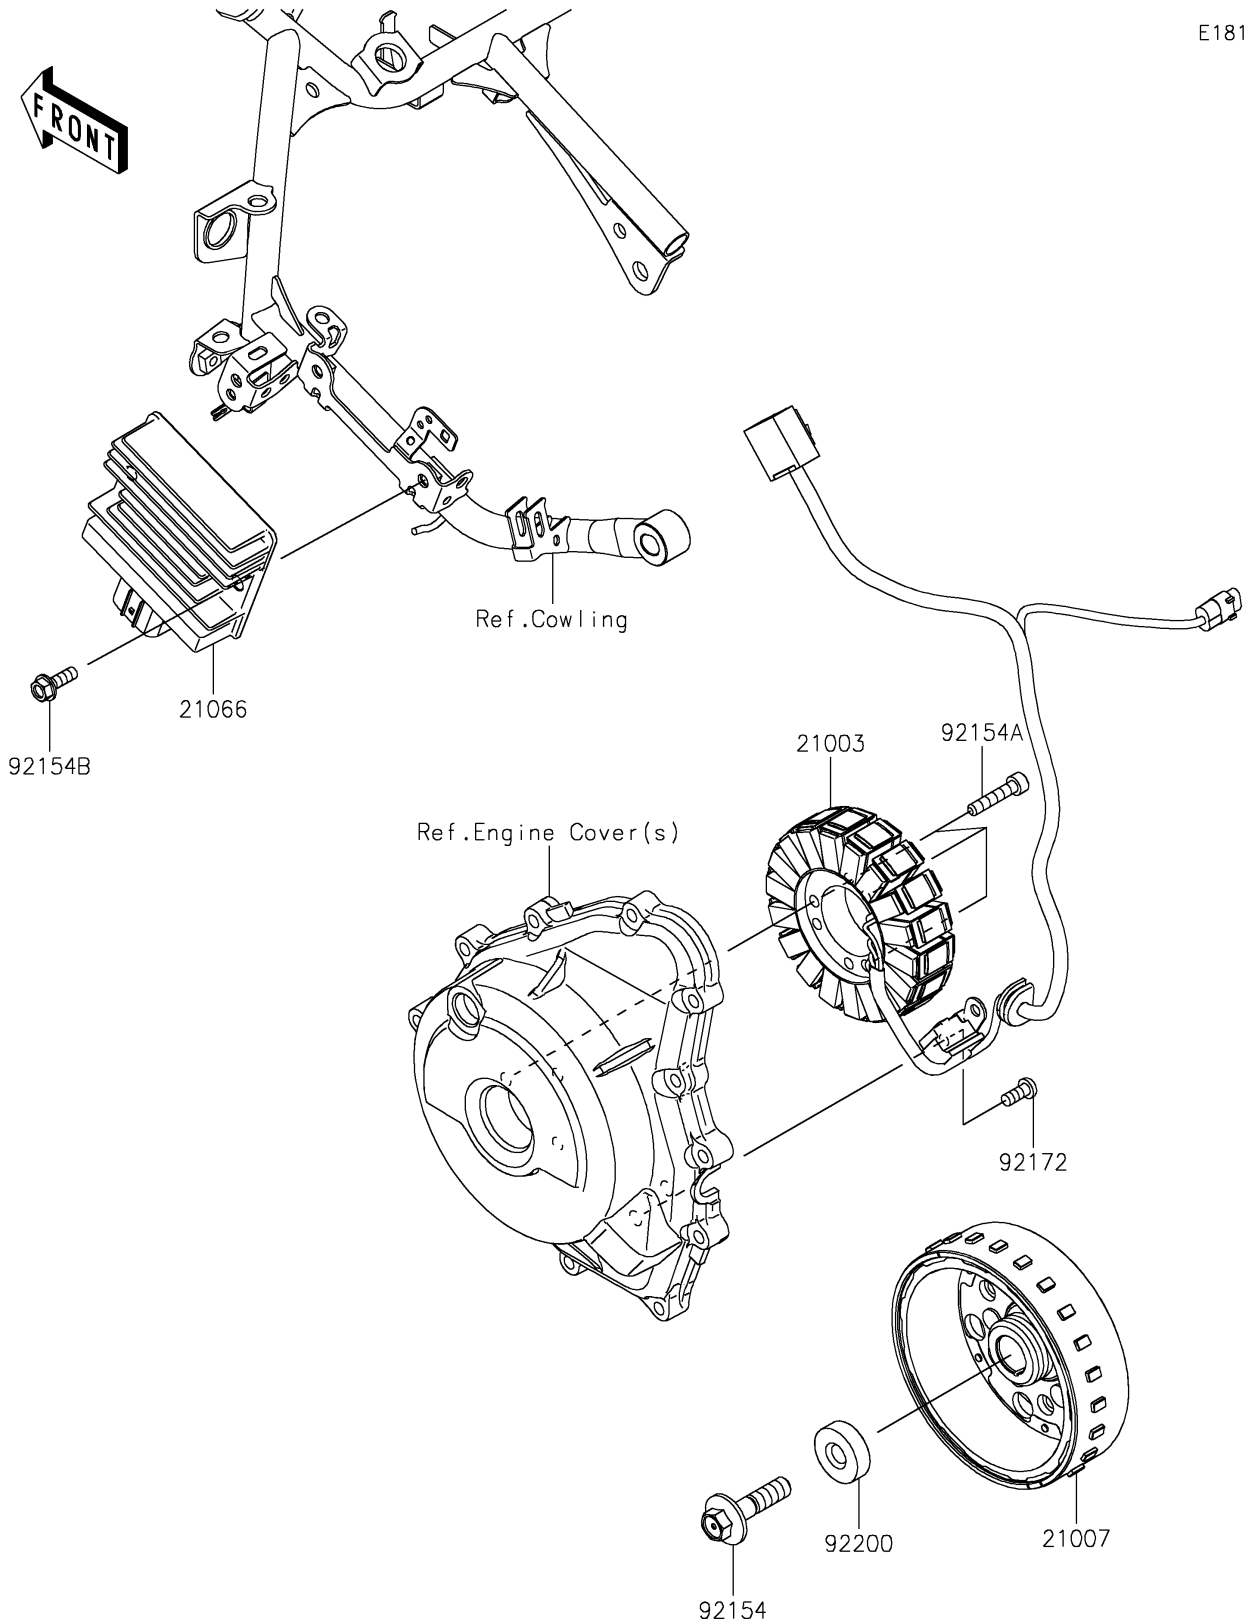

2023 Ninja® 400 PARTS DIAGRAM

Generator

E1810

2023 Ninja® 400 PARTS LIST

Generator

ITEM NAME	PART NUMBER	QUANTITY
STATOR (Ref # 21003)	21003-0178	1
ROTOR (Ref # 21007)	21007-0730	1
REGULATOR-VOLTAGE (Ref # 21066)	21066-0761	1
BOLT,FLANGED,10X40 (Ref # 92154)	92154-2341	1
BOLT,SOCKET,6X30 (Ref # 92154A)	92154-2820	3
BOLT,FLANGED,6X18 (Ref # 92154B)	92154-2896	2
SCREW,6X14 (Ref # 92172)	92172-1212	2
WASHER,10X30X9 (Ref # 92200)	92200-0790	1