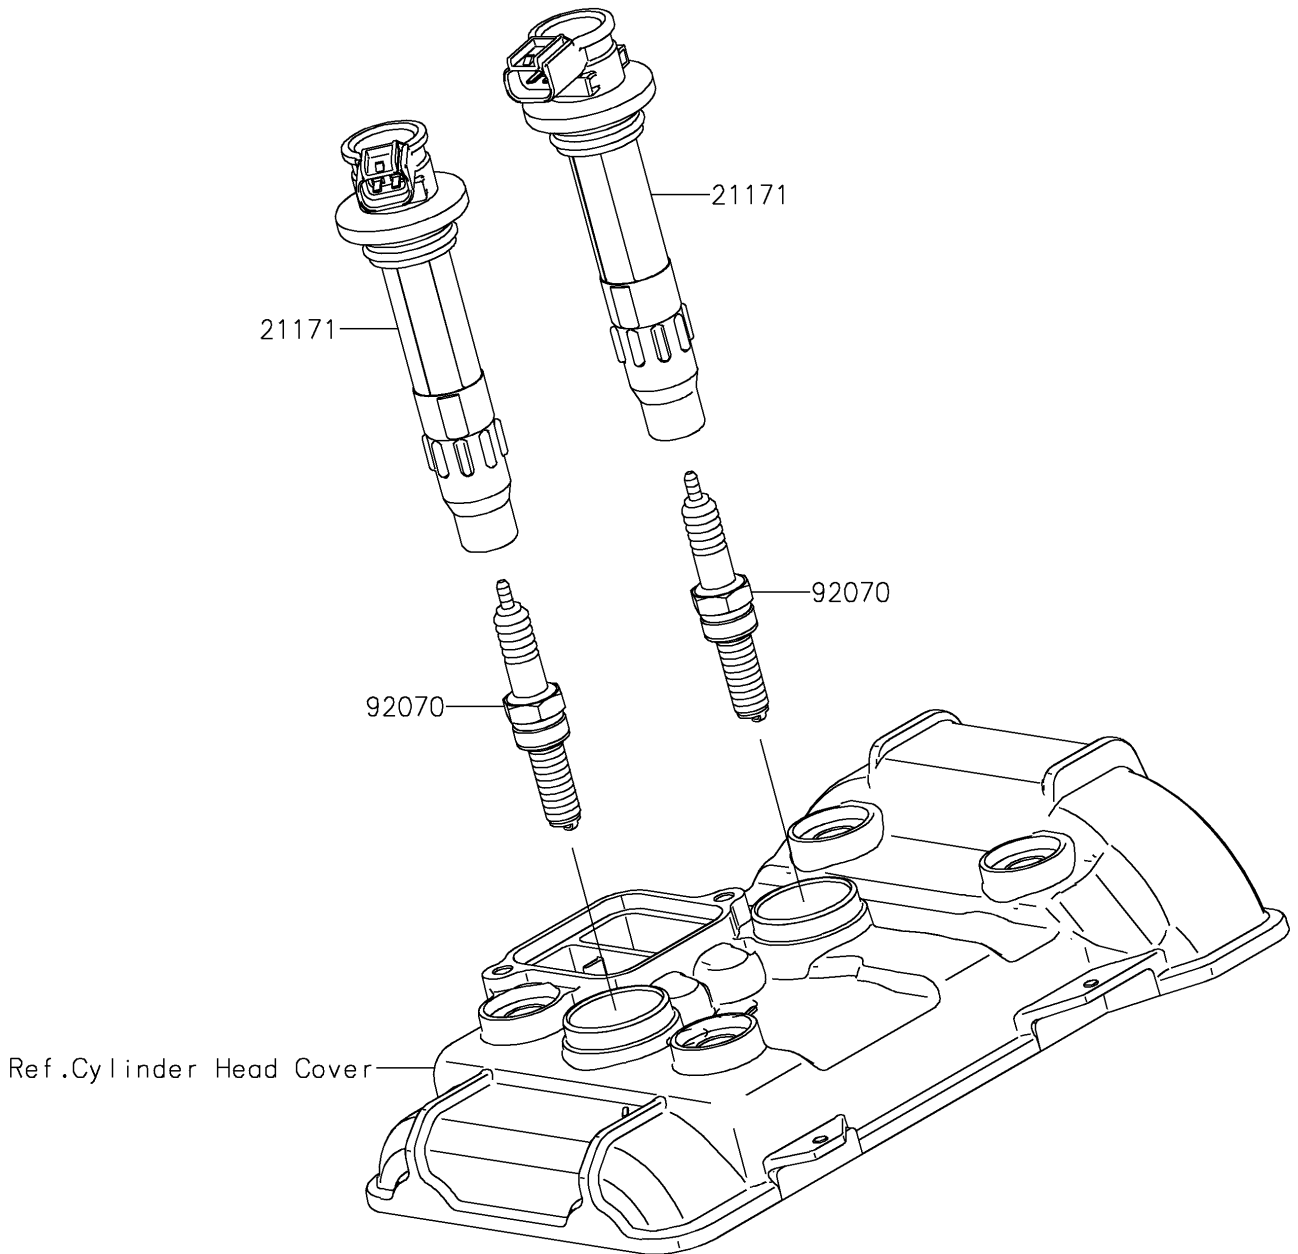

2022 NINJA® 400 PARTS DIAGRAM

Ignition System

E1830

2022 NINJA® 400 PARTS LIST

Ignition System

ITEM NAME	PART NUMBER	QUANTITY
COIL-ASSY-IGNITION (Ref # 21171)	21171-0751	2
PLUG-SPARK,LMAR9G(NGK) (Ref # 92070)	92070-0716	2