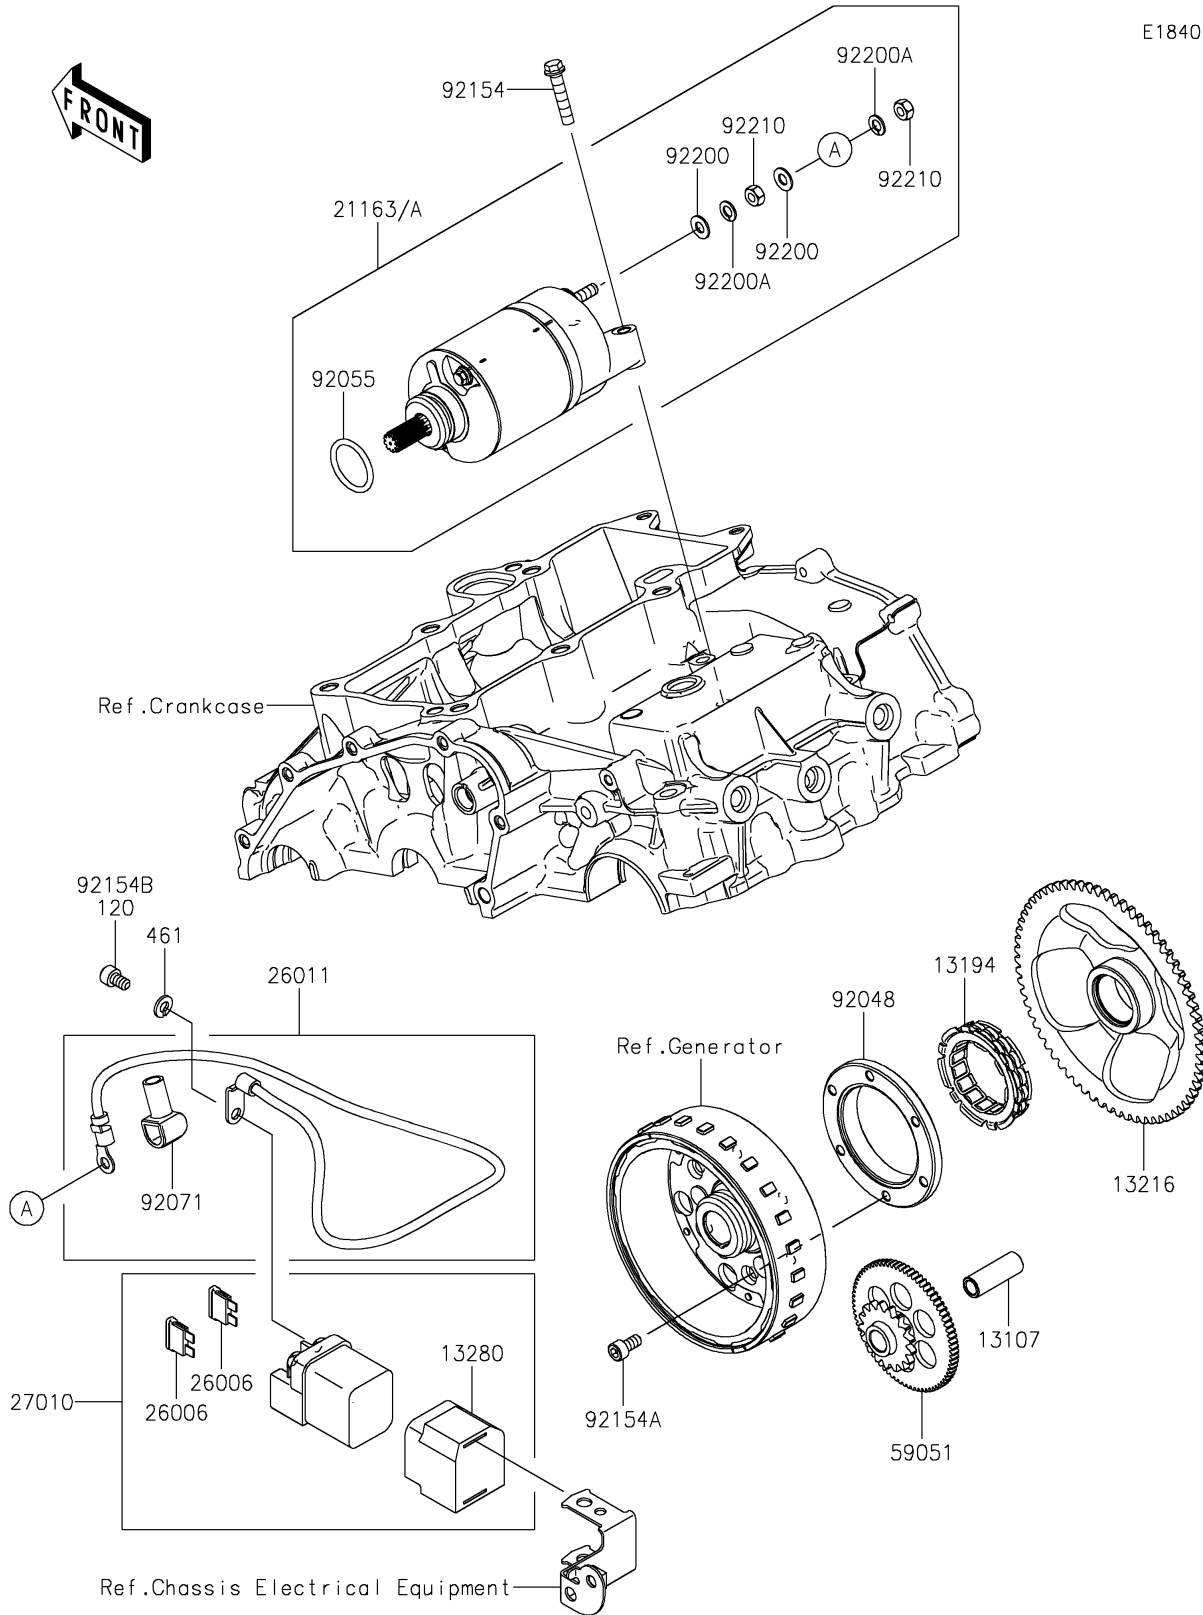

2022 NINJA® 400 PARTS DIAGRAM

Starter Motor

E1840

2022 NINJA® 400 PARTS LIST

Starter Motor

ITEM NAME	PART NUMBER	QUANTITY
-----------	-------------	----------