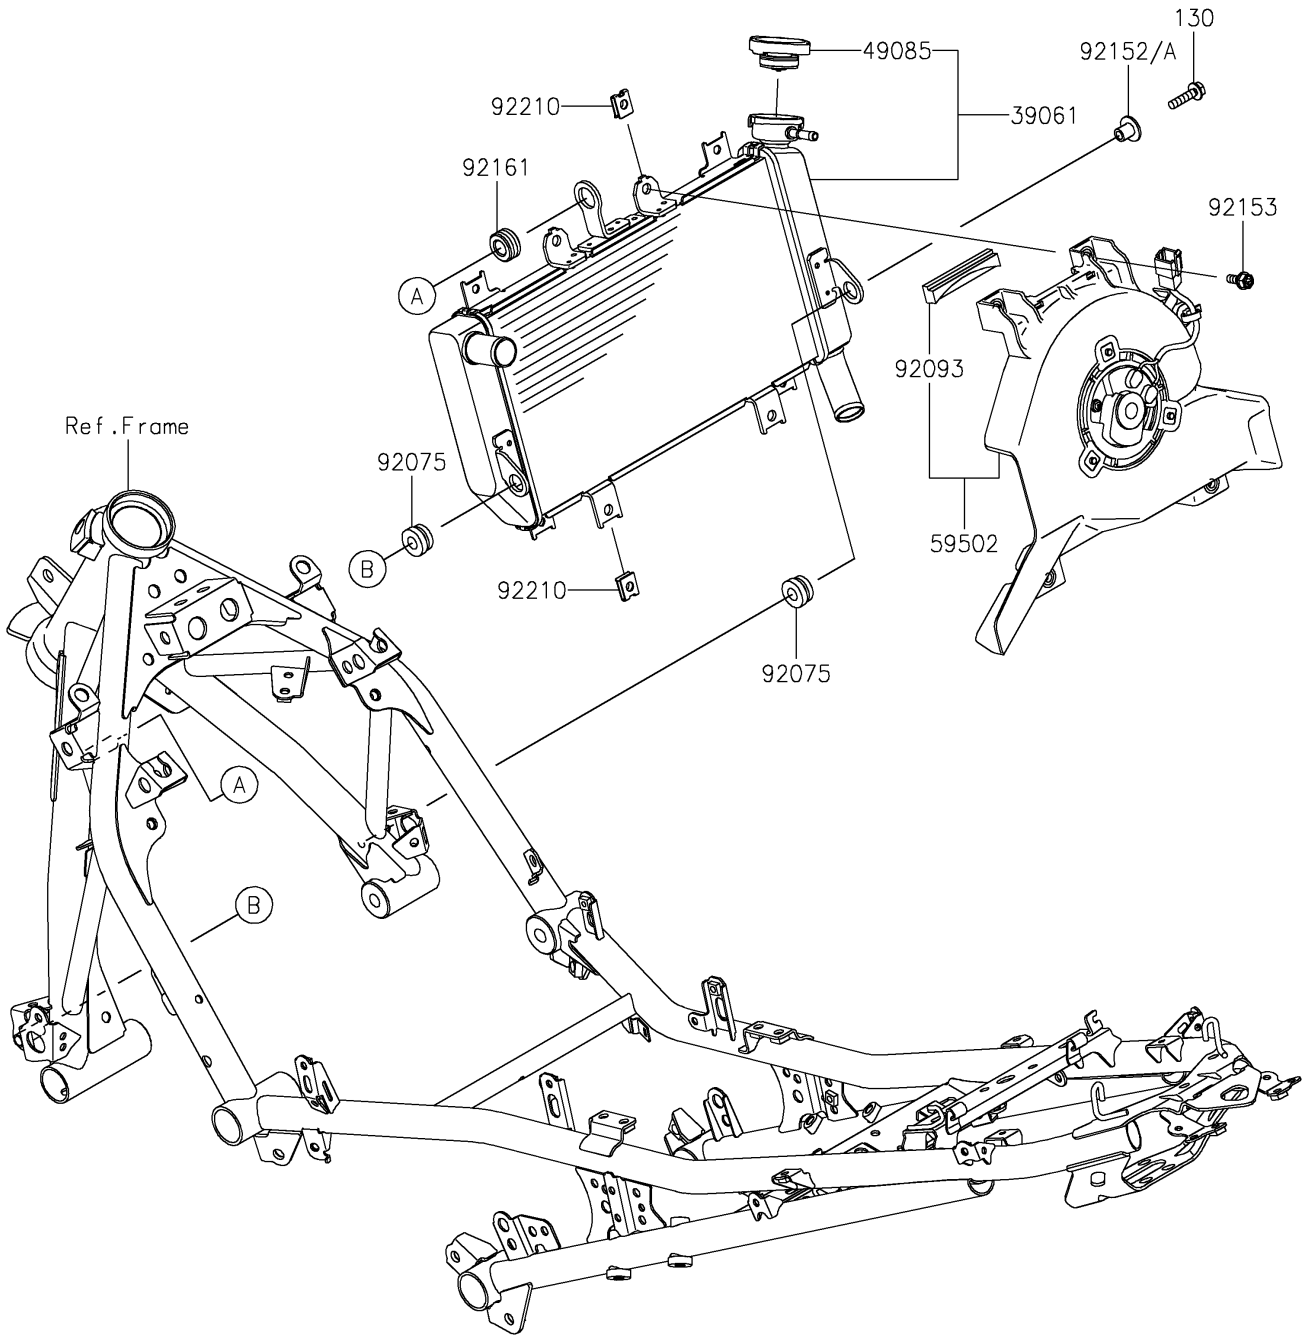

# 2022 NINJA® 400 PARTS DIAGRAM

Radiator

E3032

## 2022 NINJA® 400 PARTS LIST

### Radiator

ITEM NAME	PART NUMBER	QUANTITY
RADIATOR-ASSY (Ref # 39061)	39061-0916	1
CAP-ASSY-PRESSURE (Ref # 49085)	49085-0006	1
FAN-ASSY (Ref # 59502)	59502-0624	1
DAMPER,RUBBER (Ref # 92075)	92075-1123	2
SEAL (Ref # 92093)	92093-0713	1
COLLAR (Ref # 92152)	92152-1074	1
BOLT (Ref # 92153)	92153-0531	4
DAMPER (Ref # 92161)	92161-2080	1
NUT (Ref # 92210)	92210-1323	4
BOLT-FLANGED,6X25 (Ref # 130)	130CB0625	1