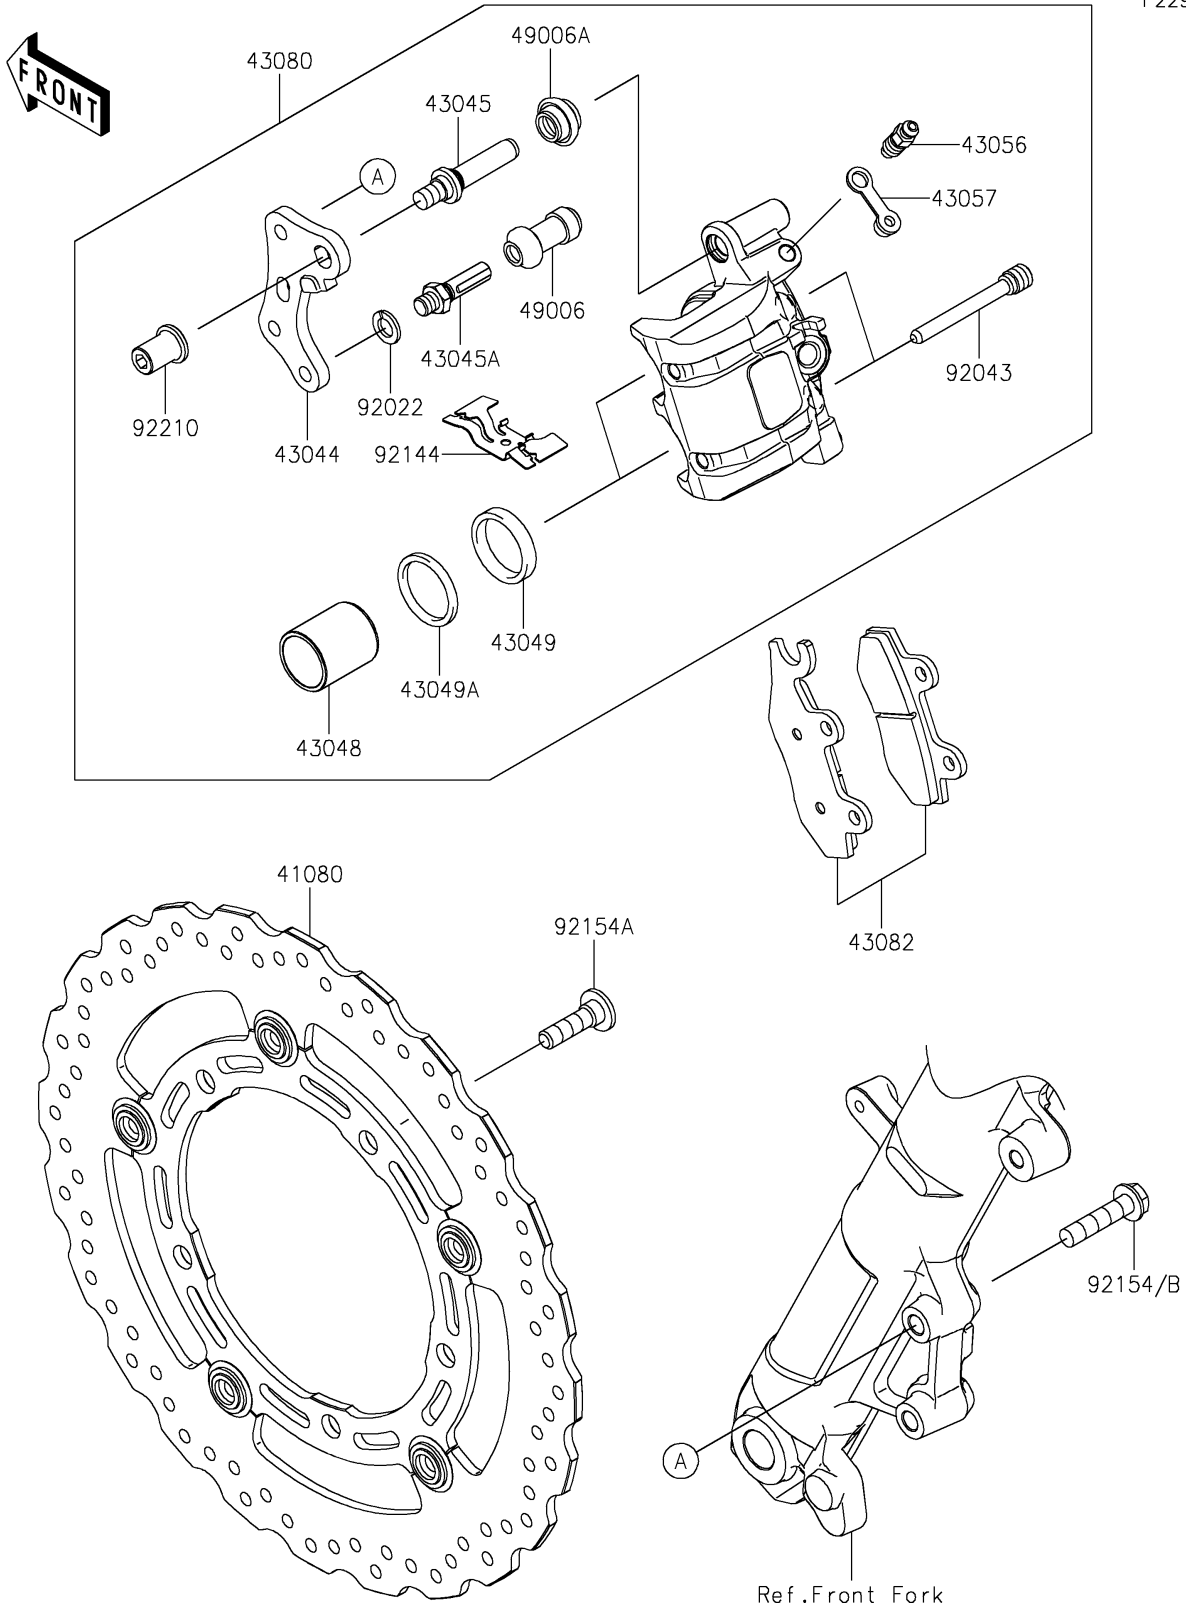

2022 NINJA[®] 400 PARTS DIAGRAM

Front Brake

F2292

2022 NINJA® 400 PARTS LIST

Front Brake

ITEM NAME	PART NUMBER	QUANTITY
-----------	-------------	----------